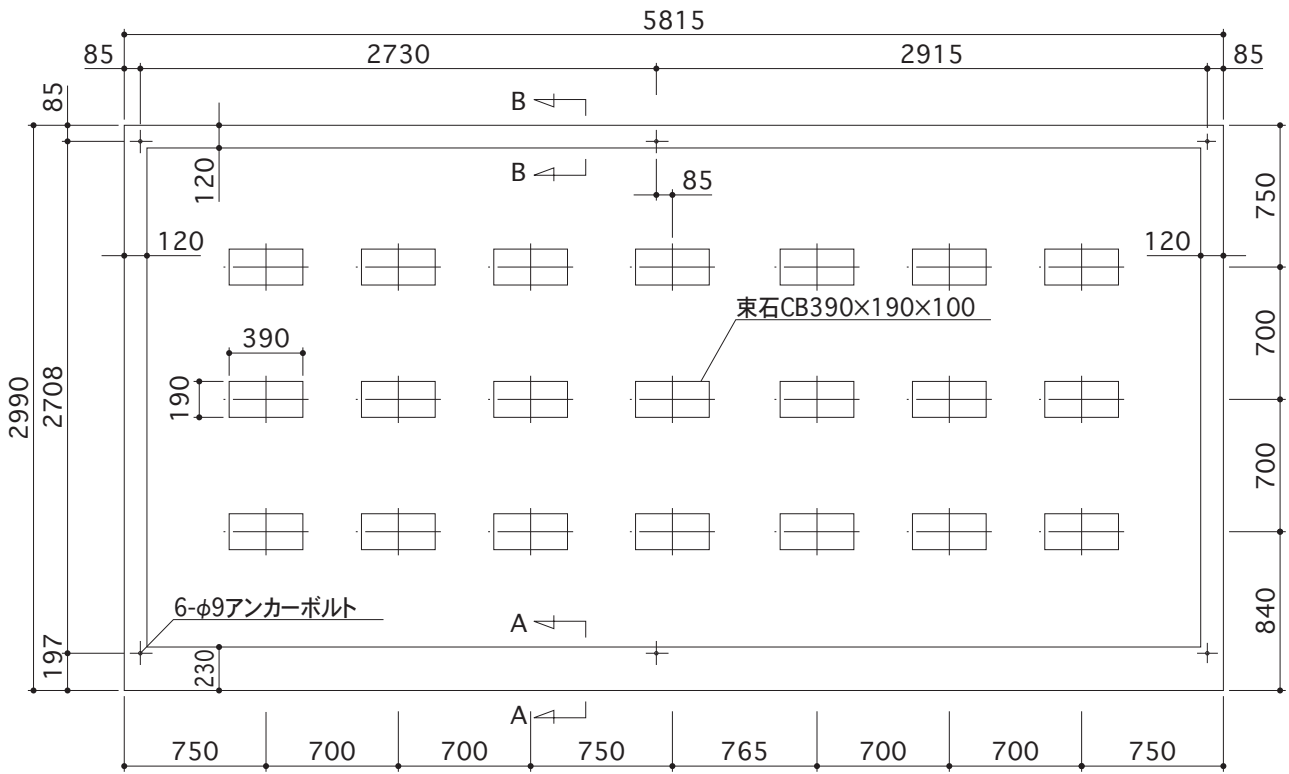

JNA-5829

出入口側

A-A断面図

B-B断面図