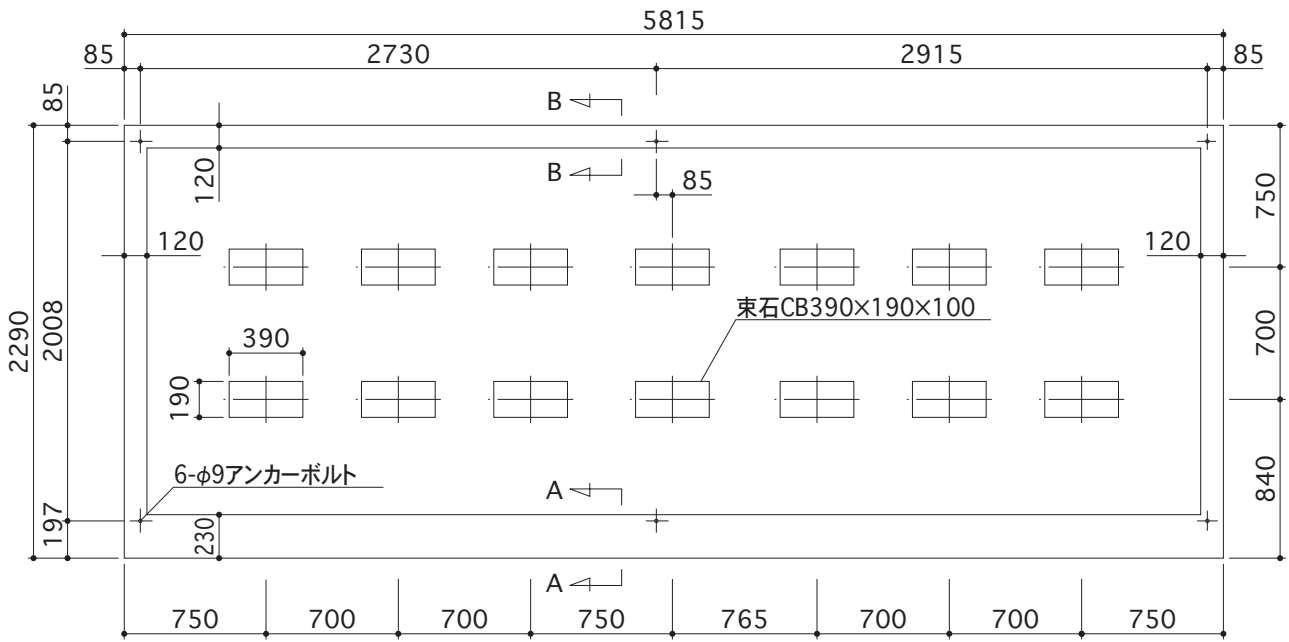

JNA-5822

出入口側

A-A断面図

B-B断面図