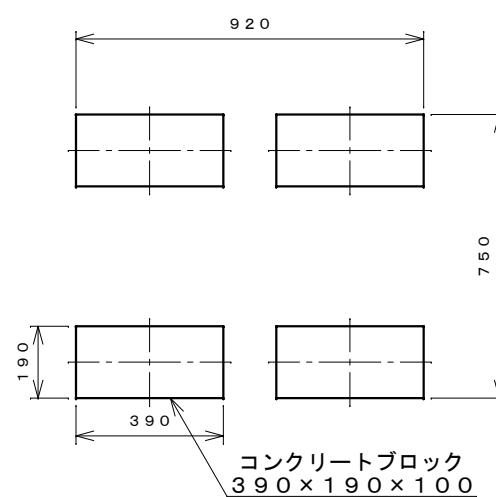

正面図

右側面図

側面断面図

棚高さは床上面より、最低393  
から最高993まで50間隔で  
13段階に調節可能です。

平面断面図

ブロック並べ図

仕様大要

品名	板厚	材質	仕上げ
床	t 0.8	亜鉛鉄板	ポリエステル系樹脂塗装
左右壁	t 0.5	"	"
後壁パネル	t 0.4	"	"
壁つなぎ	t 0.8	"	"
屋根	t 0.5	"	"
扉	t 0.6	"	アクリル系樹脂塗装 (ホワイトはポリエステル系樹脂塗装)
棚(2枚)	t 0.4	"	ポリエステル系樹脂塗装
ネット棚	φ3、φ5	普通鉄線	ポリエチレンコーティング