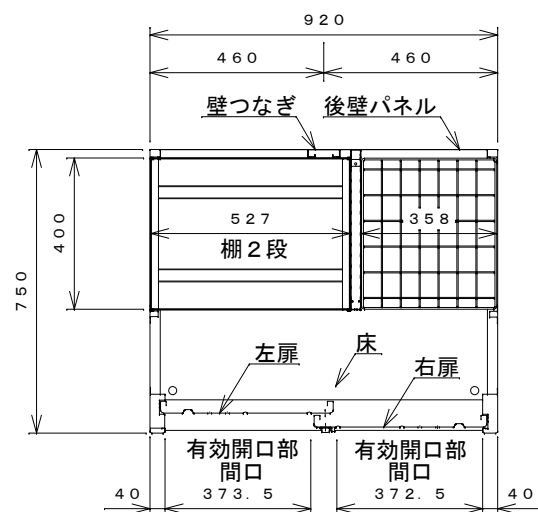

正面図

右側面図

側面断面図

棚高さは床上面より、最低393  
から最高993まで50間隔で  
13段階に調節可能です。

平面断面図

ブロック並べ図

仕様大要

品名	板厚	材質	仕上げ
床	t 0.8	亜鉛鉄板	ポリエステル系樹脂塗装
左右壁	t 0.5	"	"
後壁パネル	t 0.4	"	"
壁つなぎ	t 0.8	"	"
屋根	t 0.5	"	"
扉	t 0.6	"	アクリル系樹脂塗装 (ホワイトはポリエステル系樹脂塗装)
棚(2枚)	t 0.4	"	ポリエステル系樹脂塗装
ネット棚	φ3、φ5	普通鉄線	ポリエチレンコーティング

名称	タクボ物置「グランプレステージ」 GP-97CT 仕様図
----	---------------------------------

株式会社 田窪工業所