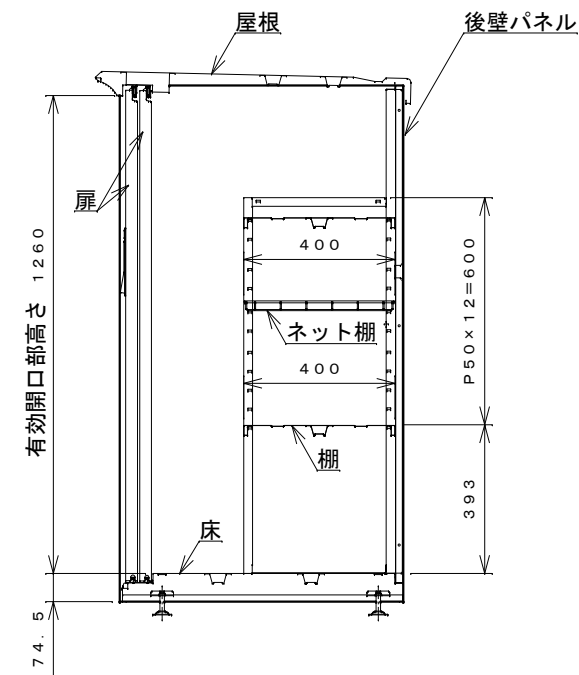

正面図

右側面図

側面断面図

棚高さは床上面より、最低393  
から最高993まで50間隔で  
13段階に調節可能です。

平面断面図

ブロック並べ図

仕様大要

品名	板厚	材質	仕上げ
床	t 0.8	亜鉛鉄板	ポリエステル系樹脂塗装
左右壁	t 0.5	"	"
後壁パネル	t 0.4	"	"
壁つなぎ	t 0.8	"	"
屋根	t 0.5	"	"
扉	t 0.6	"	アクリル系樹脂塗装 (ホワイトはポリエステル系樹脂塗装)
棚(2枚)	t 0.4	"	ポリエステル系樹脂塗装
ネット棚	φ3、φ5	普通鉄線	ポリエチレンコーティング

名称	タクボ物置「グランプレステージ」 GP-97CT 仕様図
----	---------------------------------

株式会社 田窪工業所