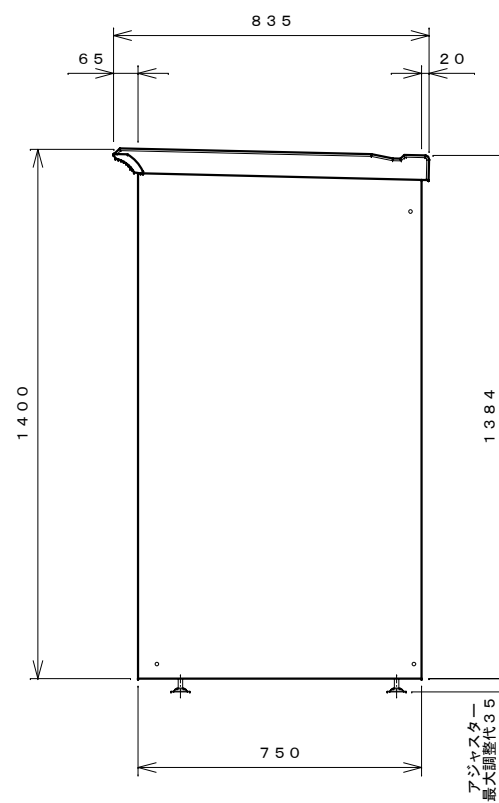

正面図

右側面図

側面断面図

棚高さは床上面より、最低393  
から最高993まで50間隔で  
13段階に調節可能です。

平面断面図

ブロック並べ図

仕様大要

品名	板厚	材質	仕上げ
床	t 0.8	亜鉛鉄板	ポリエステル系樹脂塗装
左右壁	t 0.5	"	"
後壁パネル	t 0.4	"	"
壁つなぎ	t 0.8	"	"
屋根	t 0.5	"	"
扉	t 0.6	"	アクリル系樹脂塗装 (ホワイトはポリエステル系樹脂塗装)
棚(2枚)	t 0.4	"	ポリエステル系樹脂塗装
ネット棚	φ3、φ5	普通鉄線	ポリエチレンコーティング

名称	タクボ物置「グランプレステージ」 GP-97CT 仕様図
----	---------------------------------

株式会社 田窪工業所