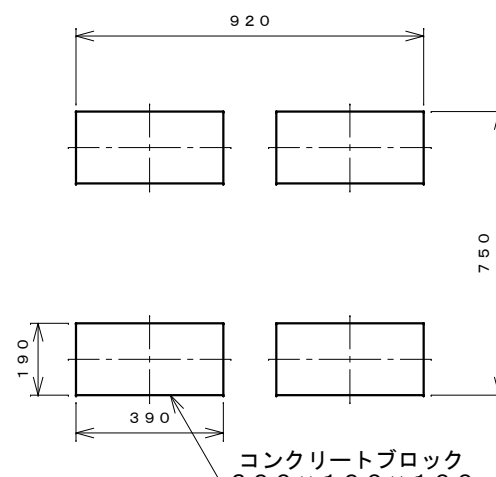

正面図

右側面図

側面断面図

棚高さは床上面より、最低393から最高1393まで50間隔で21段階に調節可能です。

平面断面図

ブロック並べ図

仕様大要

品名	板厚	材質	仕上げ
床	t 0.8	亜鉛鉄板	ポリエステル系樹脂塗装
左右壁	t 0.5	"	"
後壁パネル	t 0.4	"	"
壁つなぎ	t 0.8	"	"
屋根	t 0.5	"	"
扉	t 0.6	"	アクリル系樹脂塗装 (ホワイトはポリエステル系樹脂塗装)
棚(3枚)	t 0.4	"	ポリエステル系樹脂塗装