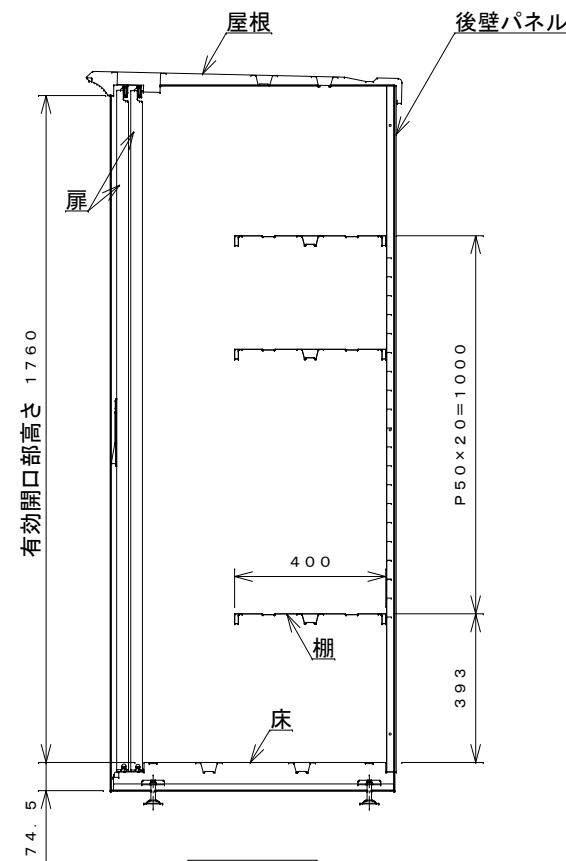

正面図

右側面図

側面断面図

棚高さは床上面より、最低393から最高1393まで50間隔で21段階に調節可能です。

平面断面図

ブロック並べ図

仕様大要

品名	板厚	材質	仕上げ
床	t 0.8	亜鉛鉄板	ポリエステル系樹脂塗装
左右壁	t 0.5	"	"
後壁パネル	t 0.4	"	"
壁つなぎ	t 0.8	"	"
屋根	t 0.5	"	"
扉	t 0.6	"	アクリル系樹脂塗装 (ホワイトはポリエステル系樹脂塗装)
棚(3枚)	t 0.4	"	ポリエステル系樹脂塗装

名称	タクボ物置「グランプレステージ」 GP-97AF 仕様図
----	---------------------------------

株式会社 田窪工業所