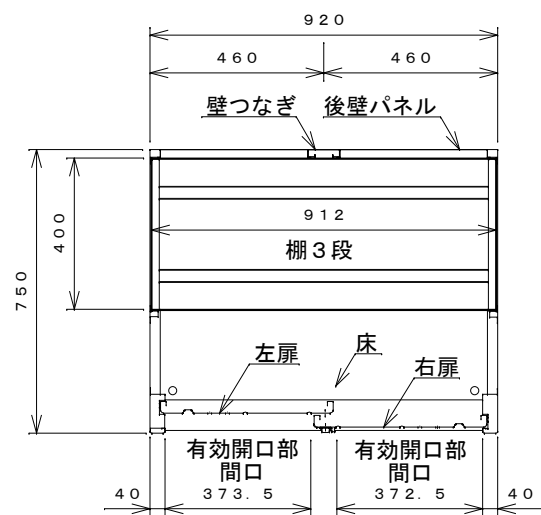

正面図

右側面図

側面断面図

棚高さは床上面より、最低393から最高1393まで50間隔で21段階に調節可能です。

平面断面図

ブロック並べ図

仕様大要

品名	板厚	材質	仕上げ
床	t 0.8	亜鉛鉄板	ポリエステル系樹脂塗装
左右壁	t 0.5	"	"
後壁パネル	t 0.4	"	"
壁つなぎ	t 0.8	"	"
屋根	t 0.5	"	"
扉	t 0.6	"	アクリル系樹脂塗装 (ホワイトはポリエステル系樹脂塗装)
棚(3枚)	t 0.4	"	ポリエステル系樹脂塗装

名称	タクボ物置「グランプレステージ」 GP-97AF 仕様図
----	---------------------------------

株式会社 田窪工業所