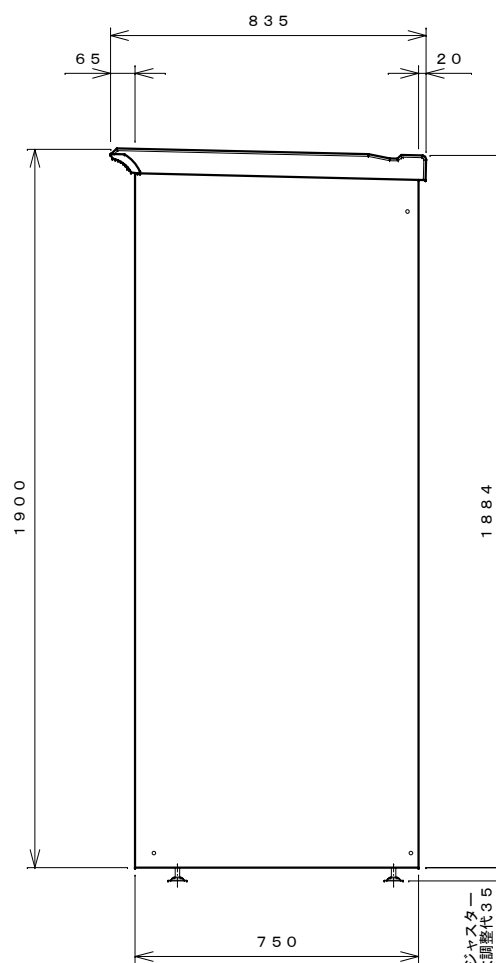

正面図

右側面図

側面断面図

棚高さは床上面より、最低393から最高1393まで50間隔で21段階に調節可能です。

平面断面図

ブロック並べ図

仕様大要

品名	板厚	材質	仕上げ
床	t 0.8	亜鉛鉄板	ポリエステル系樹脂塗装
左右壁	t 0.5	"	"
後壁パネル	t 0.4	"	"
壁つなぎ	t 0.8	"	"
屋根	t 0.5	"	"
扉	t 0.6	"	アクリル系樹脂塗装 (ホワイトはポリエステル系樹脂塗装)
棚(3枚)	t 0.4	"	ポリエステル系樹脂塗装

名称	タクボ物置「グランプレステージ」 GP-97AF 仕様図
----	---------------------------------

株式会社 田窪工業所