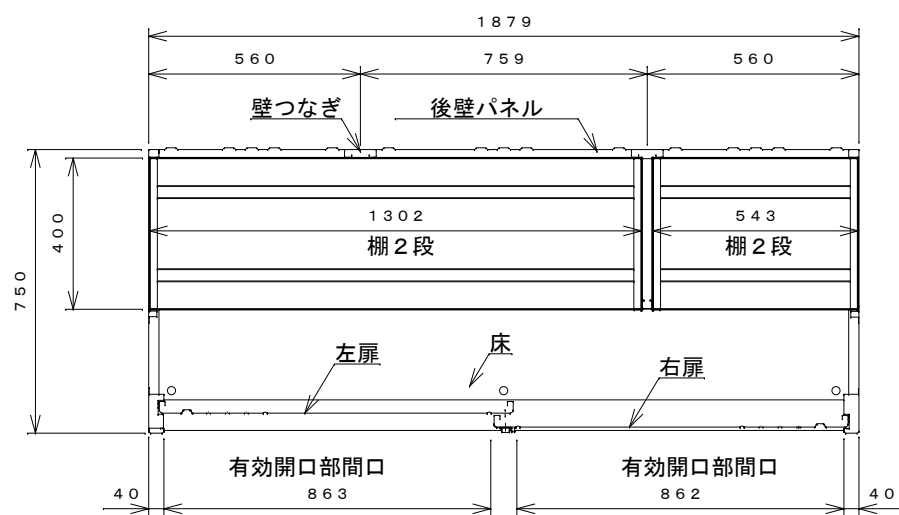

正面図

右側面図

側面断面図

棚高さは床パネル上面より、最低393から最高993まで50間隔で13段階に調節可能です。

平面断面図

ブロック並べ図

仕様大要

品名	板厚	材質	仕上げ
床	t 0.8	亜鉛鉄板	ポリエステル系樹脂塗装
左右壁	t 0.5	"	"
後壁パネル	t 0.4	"	"
壁つなぎ	t 0.8	"	"
屋根	t 0.5	"	"
扉	t 0.6	"	アクリル系樹脂塗装 (ホワイトはポリエステル系樹脂塗装)
棚 (4枚)	t 0.4	"	ポリエステル系樹脂塗装

名称	タクボ物置「グランプレステージ」 GP-197CF 仕様図
----	----------------------------------

株式会社 田窪工業所