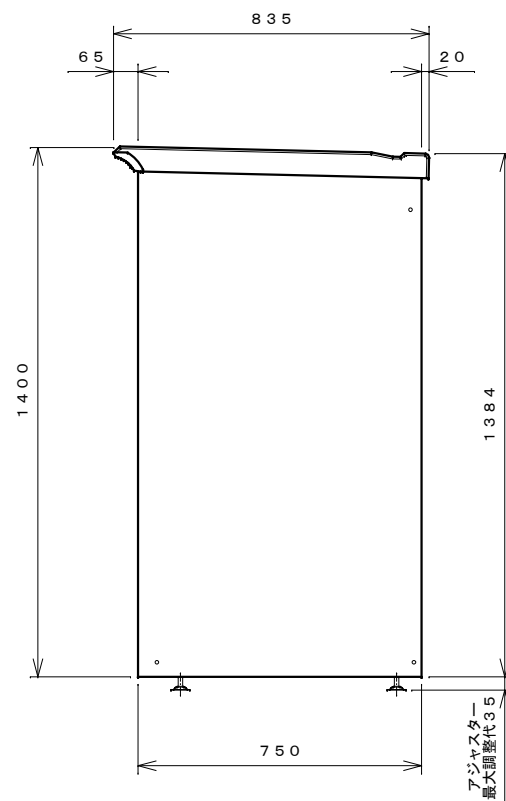

正面図

右側面図

側面断面図

棚高さは床パネル上面より、最低393から最高993まで50間隔で13段階に調節可能です。

平面断面図

ブロック並べ図

仕様大要

品名	板厚	材質	仕上げ
床	t 0.8	亜鉛鉄板	ポリエステル系樹脂塗装
左右壁	t 0.5	"	"
後壁パネル	t 0.4	"	"
壁つなぎ	t 0.8	"	"
屋根	t 0.5	"	"
扉	t 0.6	"	アクリル系樹脂塗装 (ホワイトはポリエステル系樹脂塗装)
棚 (4枚)	t 0.4	"	ポリエステル系樹脂塗装

名称	タクボ物置「グランプレステージ」 GP-197CF 仕様図
----	----------------------------------

株式会社 田窪工業所