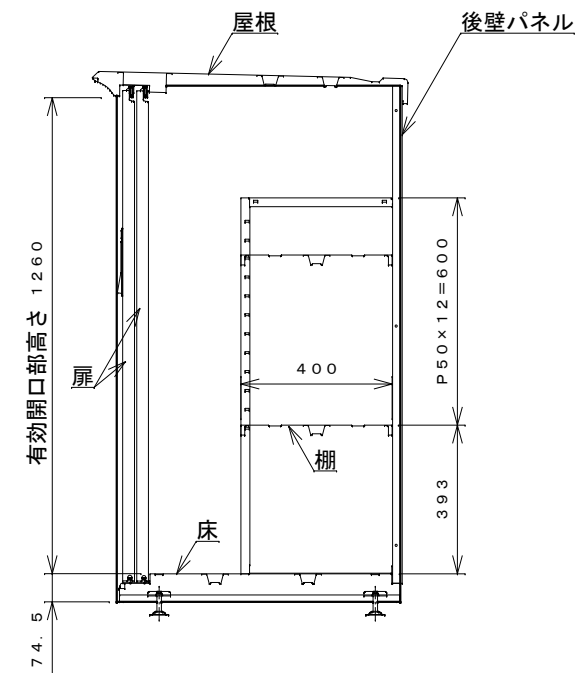

正面図

右側面図

側面断面図

棚高さは床パネル上面より、最低393から最高993まで50間隔で13段階に調節可能です。

平面断面図

ブロック並べ図

仕様大要

品名	板厚	材質	仕上げ
床	t 0.8	亜鉛鉄板	ポリエステル系樹脂塗装
左右壁	t 0.5	"	"
後壁パネル	t 0.4	"	"
壁つなぎ	t 0.8	"	"
屋根	t 0.5	"	"
扉	t 0.6	"	アクリル系樹脂塗装 (ホワイトはポリエステル系樹脂塗装)
棚 (4枚)	t 0.4	"	ポリエステル系樹脂塗装

名称	タクボ物置「グランプレステージ」 GP-197CF 仕様図
----	----------------------------------

株式会社 田窪工業所