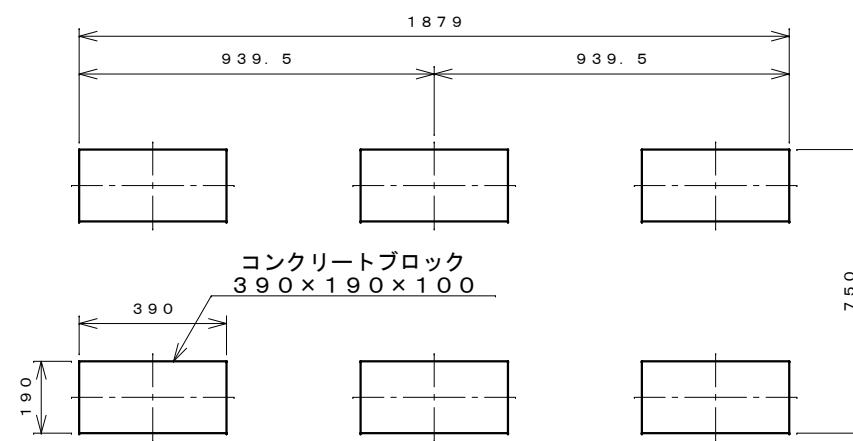

正面図

右側面図

側面断面図

棚高さは床パネル上面より、最低393から最高993まで50間隔で13段階に調節可能です。

平面断面図

ブロック並べ図

仕様大要

品名	板厚	材質	仕上げ
床	t 0.8	亜鉛鉄板	ポリエステル系樹脂塗装
左右壁	t 0.5	"	"
後壁パネル	t 0.4	"	"
壁つなぎ	t 0.8	"	"
屋根	t 0.5	"	"
扉	t 0.6	"	アクリル系樹脂塗装 (ホワイトはポリエステル系樹脂塗装)
棚 (4枚)	t 0.4	"	ポリエステル系樹脂塗装