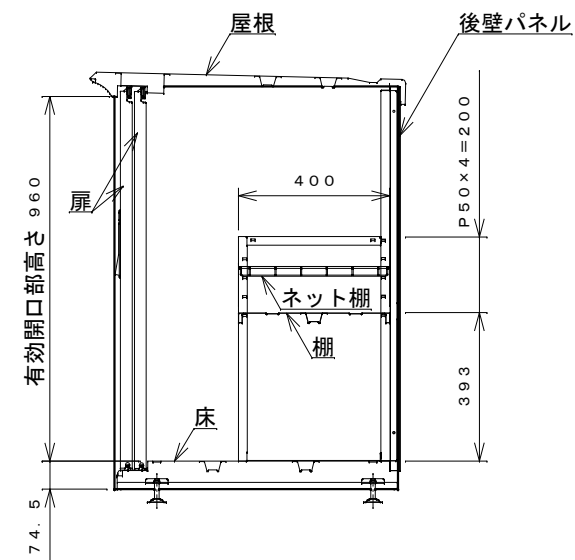

正面図

右側面図

側面断面図

棚高さは床上面より、最低393から最高593まで50間隔で5段階に調節可能です。

平面断面図

ブロック並べ図

仕様大要

品名	板厚	材質	仕上げ
床	t0.8	亜鉛鉄板	ポリエステル系樹脂塗装
左右壁	t0.5	〃	〃
後壁パネル	t0.4	〃	〃
壁つなぎ	t0.8	〃	〃
屋根	t0.5	〃	〃
扉	t0.6	〃	アクリル系樹脂塗装 (ホワイトはポリエステル系樹脂塗装)
棚(1枚)	t0.4	〃	ポリエステル系樹脂塗装
ネット棚	φ3、φ5	普通鉄線	ポリエチレンコーティング

名称	タクボ物置「グランプレステージ」 GP-177DT 仕様図
----	----------------------------------

株式会社 田窪工業所