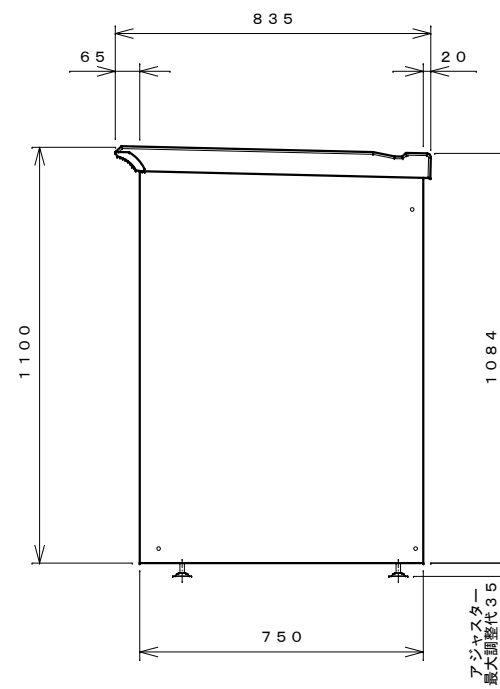

正面図

右側面図

側面断面図

棚高さは床上面より、最低393から最高593まで50間隔で5段階に調節可能です。

平面断面図

ブロック並べ図

仕様大要

品名	板厚	材質	仕上げ
床	t0.8	亜鉛鉄板	ポリエステル系樹脂塗装
左右壁	t0.5	〃	〃
後壁パネル	t0.4	〃	〃
壁つなぎ	t0.8	〃	〃
屋根	t0.5	〃	〃
扉	t0.6	〃	アクリル系樹脂塗装 (ホワイトはポリエステル系樹脂塗装)
棚(1枚)	t0.4	〃	ポリエステル系樹脂塗装
ネット棚	φ3、φ5	普通鉄線	ポリエチレンコーティング

名称	タクボ物置「グランプレステージ」 GP-177DT 仕様図
----	----------------------------------

株式会社 田窪工業所