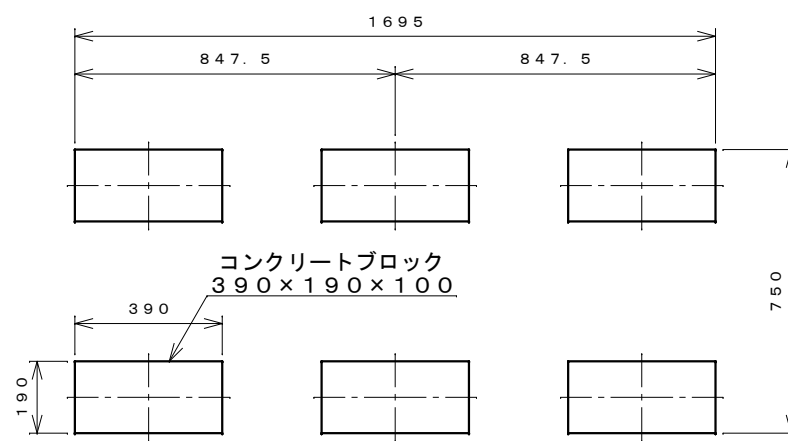

正面図

右側面図

側面断面図

棚高さは床上面より、最低393から最高593まで50間隔で5段階に調節可能です。

平面断面図

ブロック並べ図

仕様大要

品名	板厚	材質	仕上げ
床	t0.8	亜鉛鉄板	ポリエステル系樹脂塗装
左右壁	t0.5	〃	〃
後壁パネル	t0.4	〃	〃
壁つなぎ	t0.8	〃	〃
屋根	t0.5	〃	〃
扉	t0.6	〃	アクリル系樹脂塗装 (ホワイトはポリエステル系樹脂塗装)
棚(1枚)	t0.4	〃	ポリエステル系樹脂塗装
ネット棚	φ3、φ5	普通鉄線	ポリエチレンコーティング