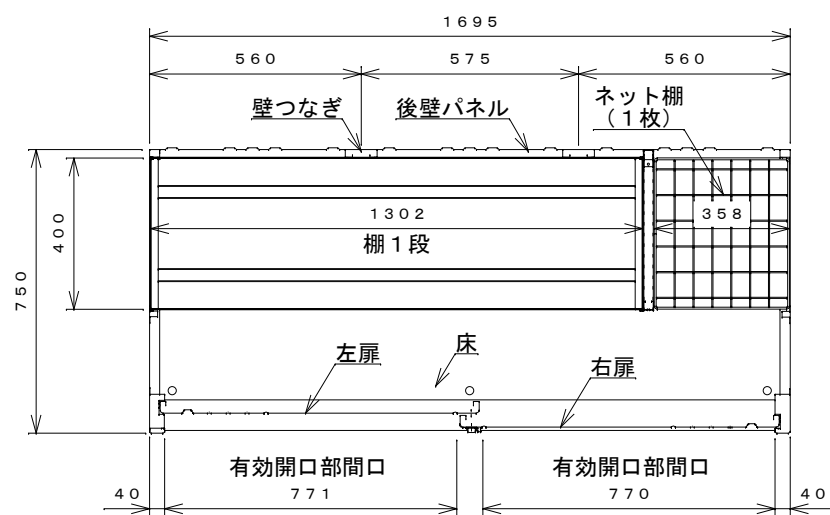

正面図

右側面図

側面断面図

棚高さは床上面より、最低393から最高593まで50間隔で5段階に調節可能です。

平面断面図

ブロック並べ図

仕様大要

品名	板厚	材質	仕上げ
床	t0.8	亜鉛鉄板	ポリエステル系樹脂塗装
左右壁	t0.5	〃	〃
後壁パネル	t0.4	〃	〃
壁つなぎ	t0.8	〃	〃
屋根	t0.5	〃	〃
扉	t0.6	〃	アクリル系樹脂塗装 (ホワイトはポリエステル系樹脂塗装)
棚(1枚)	t0.4	〃	ポリエステル系樹脂塗装
ネット棚	φ3、φ5	普通鉄線	ポリエチレンコーティング

名称	タクボ物置「グランプレステージ」 GP-177DT 仕様図
----	----------------------------------

株式会社 田窪工業所