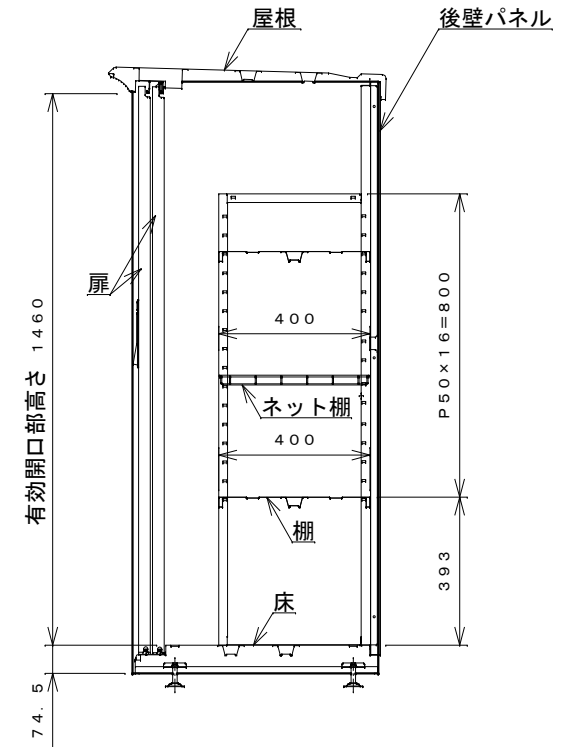

正面図

右側面図

側面断面図

棚高さは床上面より、最低393から最高1193まで50間隔で17段階に調節可能です。

平面断面図

ブロック並べ図

仕様大要

側面断面図

品名	板厚	材質	仕上げ
床	t0.8	亜鉛鉄板	ポリエステル系樹脂塗装
左右壁	t0.5	〃	〃
後壁パネル	t0.4	〃	〃
壁つなぎ	t0.8	〃	〃
屋根	t0.5	〃	〃
扉	t0.6	〃	アクリル系樹脂塗装 (ホワイトはポリエステル系樹脂塗装)
棚 (2枚)	t0.4	〃	ポリエステル系樹脂塗装
ネット棚	φ3、φ5	普通鉄線	ポリエチレンコーティング

名称 タクボ物置「グランプレステージ」  
GP-176BT 仕様図