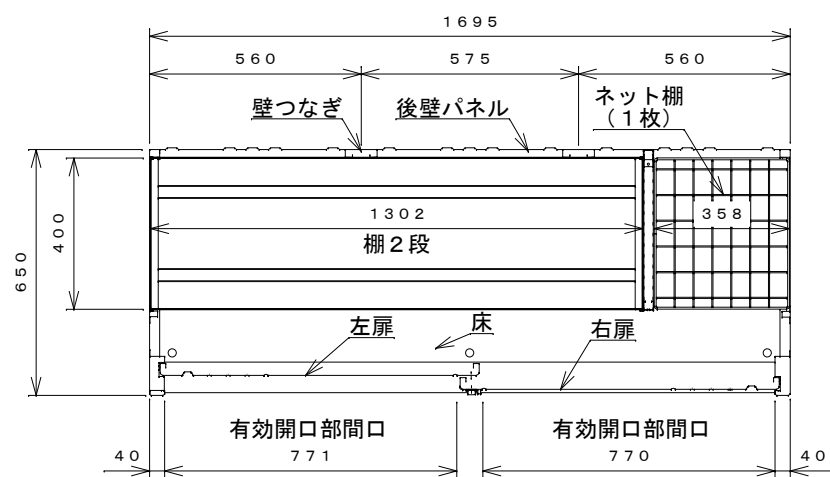

正面図

右側面図

側面断面図

棚高さは床上面より、最低393から最高1193まで50間隔で17段階に調節可能です。

平面断面図

ブロック並べ図

仕様大要

側面断面図

品名	板厚	材質	仕上げ
床	t0.8	亜鉛鉄板	ポリエステル系樹脂塗装
左右壁	t0.5	〃	〃
後壁パネル	t0.4	〃	〃
壁つなぎ	t0.8	〃	〃
屋根	t0.5	〃	〃
扉	t0.6	〃	アクリル系樹脂塗装 (ホワイトはポリエステル系樹脂塗装)
棚 (2枚)	t0.4	〃	ポリエステル系樹脂塗装
ネット棚	φ3、φ5	普通鉄線	ポリエチレンコーティング

名称 タクボ物置「グランプレステージ」  
GP-176BT 仕様図