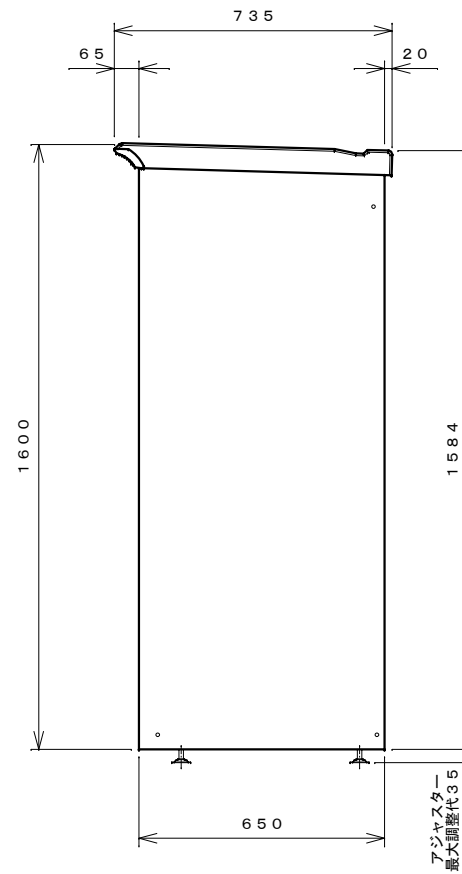

正面図

右側面図

側面断面図

棚高さは床上面より、最低393から最高1193まで50間隔で17段階に調節可能です。

平面断面図

ブロック並べ図

仕様大要

側面断面図

品名	板厚	材質	仕上げ
床	t0.8	亜鉛鉄板	ポリエステル系樹脂塗装
左右壁	t0.5	〃	〃
後壁パネル	t0.4	〃	〃
壁つなぎ	t0.8	〃	〃
屋根	t0.5	〃	〃
扉	t0.6	〃	アクリル系樹脂塗装 (ホワイトはポリエステル系樹脂塗装)
棚 (2枚)	t0.4	〃	ポリエステル系樹脂塗装
ネット棚	φ3、φ5	普通鉄線	ポリエチレンコーティング

名称 タクボ物置「グランプレステージ」  
GP-176BT 仕様図