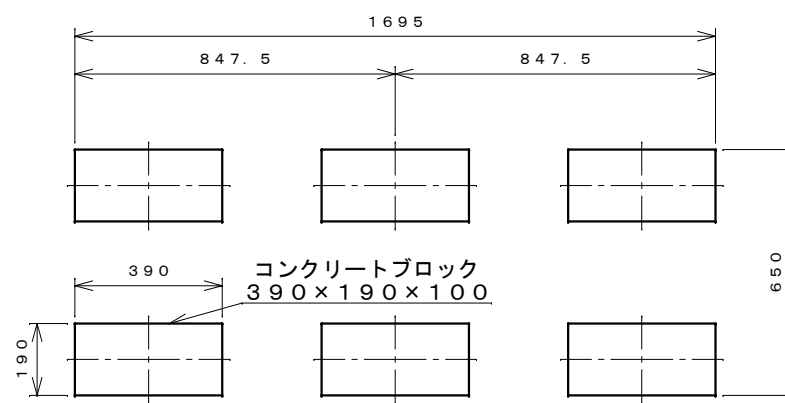

正面図

右側面図

側面断面図

棚高さは床上面より、最低393から最高1193まで50間隔で17段階に調節可能です。

平面断面図

ブロック並べ図

仕様大要

側面断面図

品名	板厚	材質	仕上げ
床	t0.8	亜鉛鉄板	ポリエステル系樹脂塗装
左右壁	t0.5	〃	〃
後壁パネル	t0.4	〃	〃
壁つなぎ	t0.8	〃	〃
屋根	t0.5	〃	〃
扉	t0.6	〃	アクリル系樹脂塗装 (ホワイトはポリエステル系樹脂塗装)
棚 (2枚)	t0.4	〃	ポリエステル系樹脂塗装
ネット棚	φ3、φ5	普通鉄線	ポリエチレンコーティング

名称 タクボ物置「グランプレステージ」  
GP-176BT 仕様図