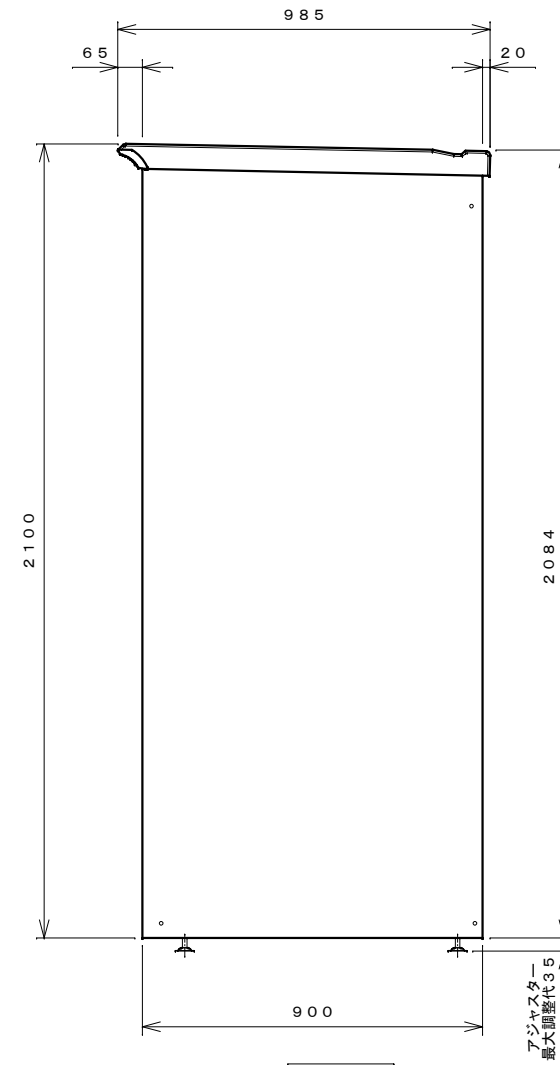

正面図

右側面図

側面断面図

棚高さは床パネル上面より、最低393から最高1593まで50間隔で25段階に調節可能です。

平面断面図

ブロック並べ図

仕様大要

品名	板厚	材質	仕上げ
床	t 0.8	亜鉛鉄板	ポリエステル系樹脂塗装
左右壁	t 0.5	"	"
後壁パネル	t 0.4	"	"
壁つなぎ	t 0.8	"	"
屋根	t 0.5	"	"
扉	t 0.6	"	アクリル系樹脂塗装 (ホワイトはポリエステル系樹脂塗装)
棚 (6枚)	t 0.6	"	ポリエステル系樹脂塗装

名称	タクボ物置「グランプレステージ」 GP-159HF 仕様図
----	----------------------------------

株式会社 田窪工業所