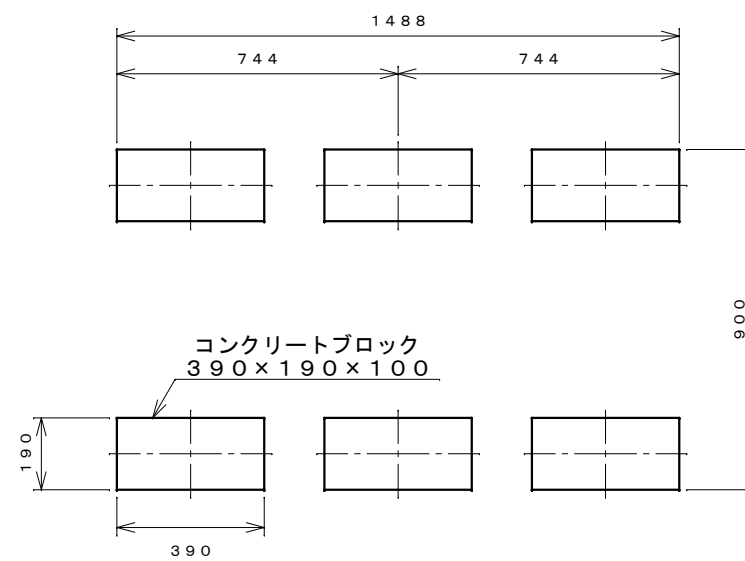

正面図

右側面図

側面断面図

棚高さは床パネル上面より、最低393から最高1593まで50間隔で25段階に調節可能です。

平面断面図

ブロック並べ図

仕様大要

品名	板厚	材質	仕上げ
床	t 0.8	亜鉛鉄板	ポリエステル系樹脂塗装
左右壁	t 0.5	"	"
後壁パネル	t 0.4	"	"
壁つなぎ	t 0.8	"	"
屋根	t 0.5	"	"
扉	t 0.6	"	アクリル系樹脂塗装 (ホワイトはポリエステル系樹脂塗装)
棚 (6枚)	t 0.6	"	ポリエステル系樹脂塗装