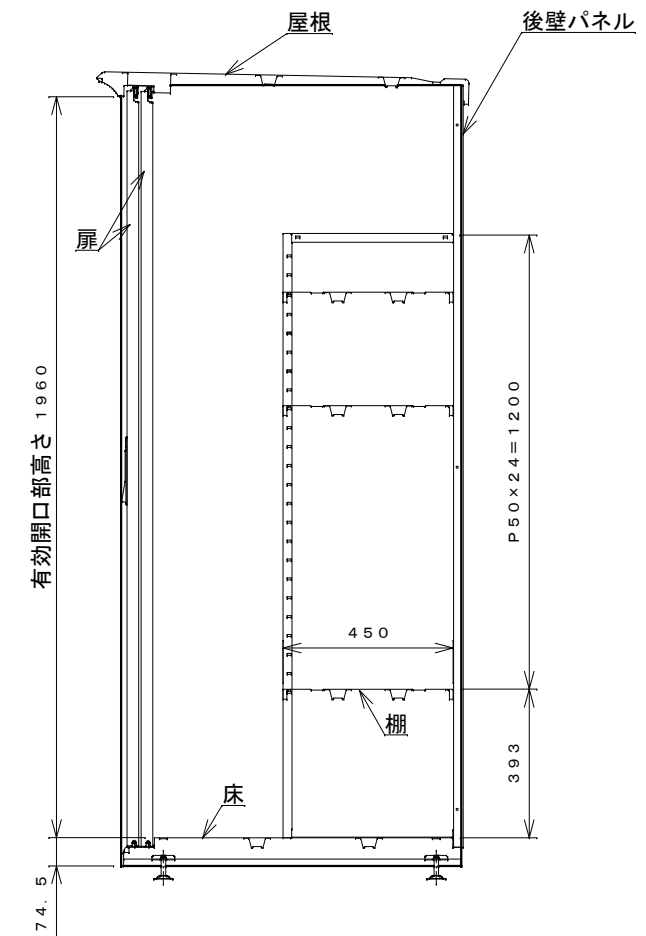

正面図

右側面図

側面断面図

棚高さは床パネル上面より、最低393から最高1593まで50間隔で25段階に調節可能です。

平面断面図

ブロック並べ図

仕様大要

品名	板厚	材質	仕上げ
床	t 0.8	亜鉛鉄板	ポリエステル系樹脂塗装
左右壁	t 0.5	"	"
後壁パネル	t 0.4	"	"
壁つなぎ	t 0.8	"	"
屋根	t 0.5	"	"
扉	t 0.6	"	アクリル系樹脂塗装 (ホワイトはポリエステル系樹脂塗装)
棚 (6枚)	t 0.6	"	ポリエステル系樹脂塗装

名称	タクボ物置「グランプレステージ」 GP-159HF 仕様図
----	----------------------------------

株式会社 田窪工業所