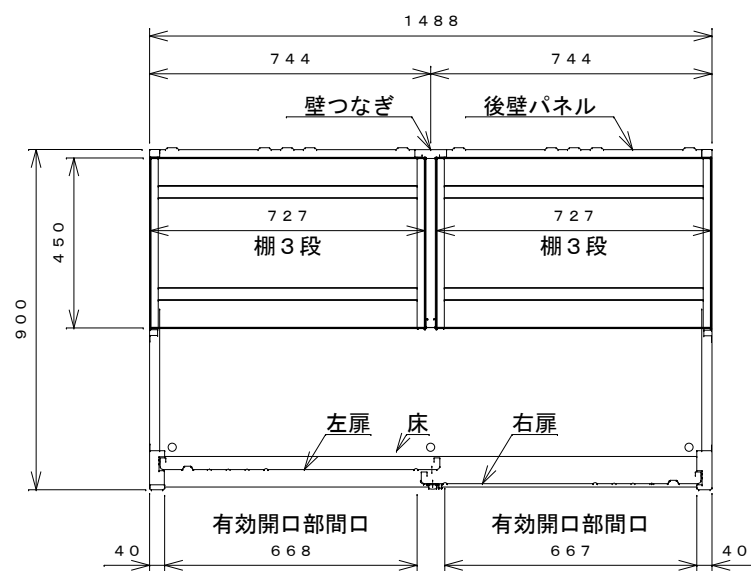

正面図

右側面図

側面断面図

棚高さは床パネル上面より、最低393から最高1593まで50間隔で25段階に調節可能です。

平面断面図

ブロック並べ図

仕様大要

品名	板厚	材質	仕上げ
床	t 0.8	亜鉛鉄板	ポリエステル系樹脂塗装
左右壁	t 0.5	"	"
後壁パネル	t 0.4	"	"
壁つなぎ	t 0.8	"	"
屋根	t 0.5	"	"
扉	t 0.6	"	アクリル系樹脂塗装 (ホワイトはポリエステル系樹脂塗装)
棚 (6枚)	t 0.6	"	ポリエステル系樹脂塗装