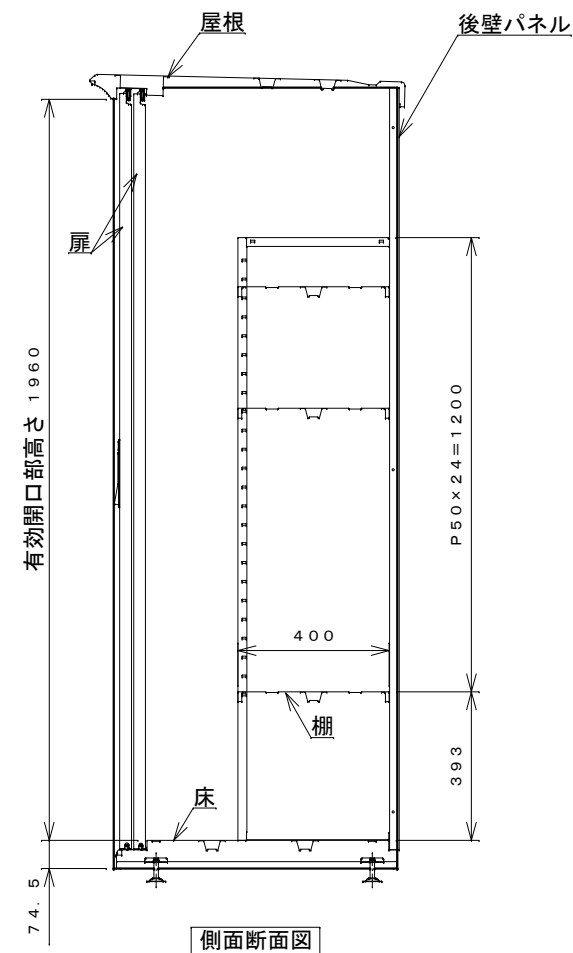

正面図

右側面図

側面断面図

棚高さは床パネル上面より、最低393から最高1593まで50間隔で25段階に調節可能です。

平面断面図

ブロック並べ図

仕様大要

品名	板厚	材質	仕上げ
床	t 0.8	亜鉛鉄板	ポリエステル系樹脂塗装
左右壁	t 0.5	"	"
後壁パネル	t 0.4	"	"
壁つなぎ	t 0.8	"	"
屋根	t 0.5	"	"
扉	t 0.6	"	アクリル系樹脂塗装 (ホワイトはポリエステル系樹脂塗装)
棚 (6枚)	t 0.4	"	ポリエステル系樹脂塗装

名称	タクボ物置「グランプレステージ」 GP-157HF 仕様図
----	----------------------------------

株式会社 田窪工業所