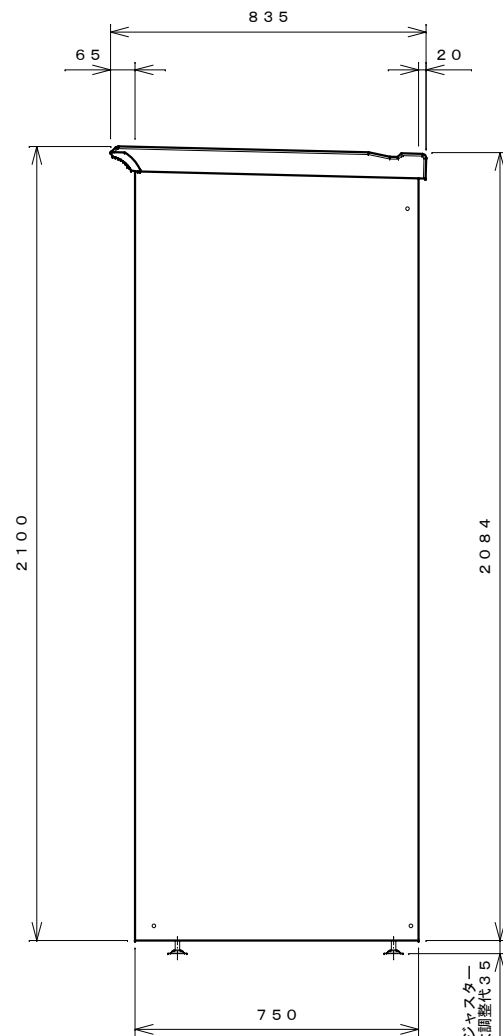

正面図

右側面図

側面断面図

棚高さは床パネル上面より、最低393から最高1593まで50間隔で25段階に調節可能です。

平面断面図

ブロック並べ図

仕様大要

品名	板厚	材質	仕上げ
床	t 0.8	亜鉛鉄板	ポリエステル系樹脂塗装
左右壁	t 0.5	"	"
後壁パネル	t 0.4	"	"
壁つなぎ	t 0.8	"	"
屋根	t 0.5	"	"
扉	t 0.6	"	アクリル系樹脂塗装 (ホワイトはポリエステル系樹脂塗装)
棚 (6枚)	t 0.4	"	ポリエステル系樹脂塗装