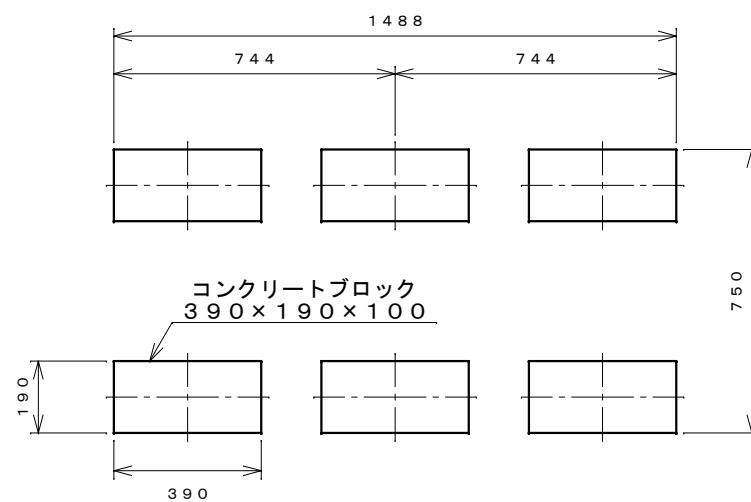

正面図

右側面図

側面断面図

棚高さは床パネル上面より、最低393から最高1593まで50間隔で25段階に調節可能です。

平面断面図

ブロック並べ図

仕様大要

品名	板厚	材質	仕上げ
床	t 0.8	亜鉛鉄板	ポリエステル系樹脂塗装
左右壁	t 0.5	"	"
後壁パネル	t 0.4	"	"
壁つなぎ	t 0.8	"	"
屋根	t 0.5	"	"
扉	t 0.6	"	アクリル系樹脂塗装 (ホワイトはポリエステル系樹脂塗装)
棚 (6枚)	t 0.4	"	ポリエステル系樹脂塗装