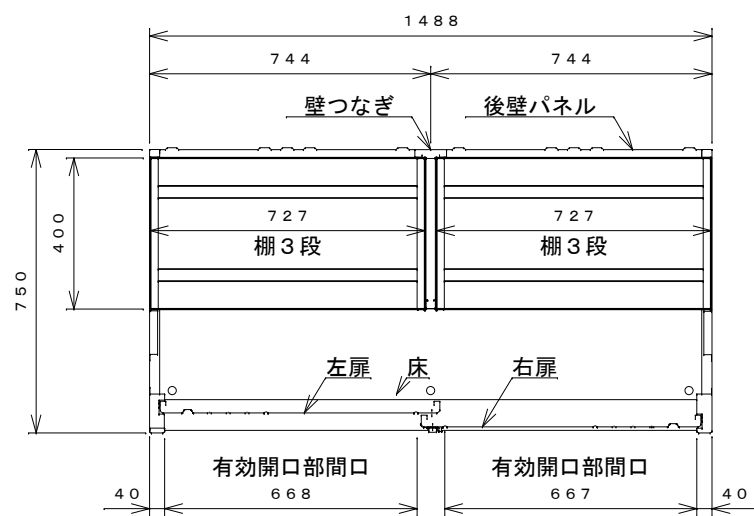

正面図

右側面図

側面断面図

棚高さは床パネル上面より、最低393から最高1593まで50間隔で25段階に調節可能です。

平面断面図

ブロック並べ図

仕様大要

品名	板厚	材質	仕上げ
床	t 0.8	亜鉛鉄板	ポリエステル系樹脂塗装
左右壁	t 0.5	"	"
後壁パネル	t 0.4	"	"
壁つなぎ	t 0.8	"	"
屋根	t 0.5	"	"
扉	t 0.6	"	アクリル系樹脂塗装 (ホワイトはポリエステル系樹脂塗装)
棚 (6枚)	t 0.4	"	ポリエステル系樹脂塗装