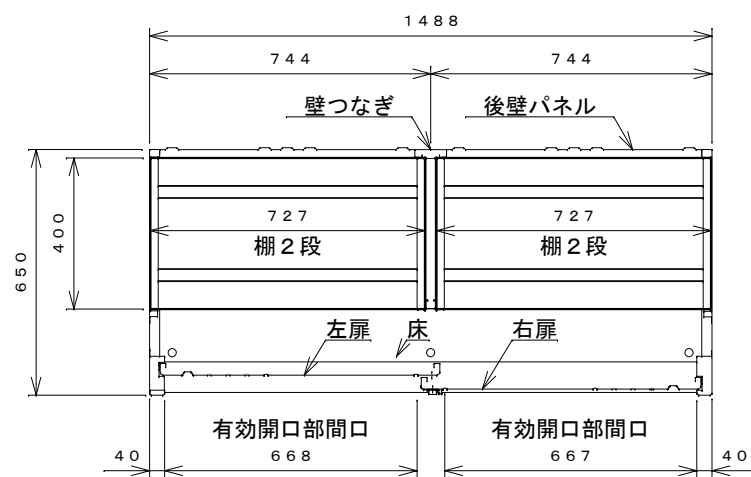

正面図

右側面図

側面断面図

棚高さは床パネル上面より、最低393から最高993まで50間隔で13段階に調節可能です。

平面断面図

ブロック並べ図

仕様大要

品名	板厚	材質	仕上げ
床	t 0.8	亜鉛鉄板	ポリエステル系樹脂塗装
左右壁	t 0.5	"	"
後壁パネル	t 0.4	"	"
壁つなぎ	t 0.8	"	"
屋根	t 0.5	"	"
扉	t 0.6	"	アクリル系樹脂塗装 (ホワイトはポリエステル系樹脂塗装)
棚(4枚)	t 0.4	"	ポリエステル系樹脂塗装