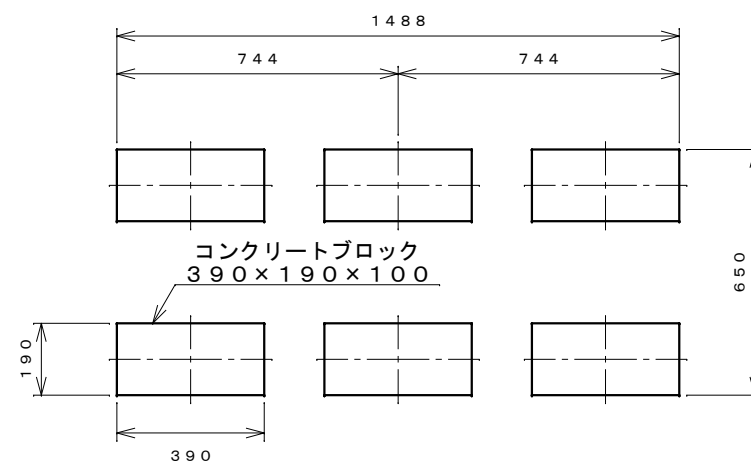

正面図

右側面図

側面断面図

棚高さは床パネル上面より、最低393から最高993まで50間隔で13段階に調節可能です。

平面断面図

ブロック並べ図

仕様大要

品名	板厚	材質	仕上げ
床	t 0.8	亜鉛鉄板	ポリエステル系樹脂塗装
左右壁	t 0.5	"	"
後壁パネル	t 0.4	"	"
壁つなぎ	t 0.8	"	"
屋根	t 0.5	"	"
扉	t 0.6	"	アクリル系樹脂塗装 (ホワイトはポリエステル系樹脂塗装)
棚(4枚)	t 0.4	"	ポリエステル系樹脂塗装