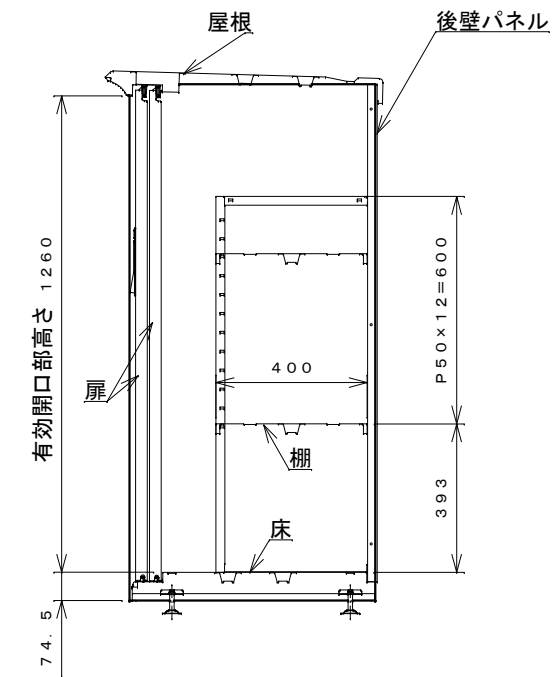

正面図

右側面図

側面断面図

棚高さは床パネル上面より、最低393から最高993まで50間隔で13段階に調節可能です。

平面断面図

ブロック並べ図

仕様大要

品名	板厚	材質	仕上げ
床	t 0.8	亜鉛鉄板	ポリエステル系樹脂塗装
左右壁	t 0.5	"	"
後壁パネル	t 0.4	"	"
壁つなぎ	t 0.8	"	"
屋根	t 0.5	"	"
扉	t 0.6	"	アクリル系樹脂塗装 (ホワイトはポリエステル系樹脂塗装)
棚(4枚)	t 0.4	"	ポリエステル系樹脂塗装

名称	タクボ物置「グランプレステージ」 GP-156CF 仕様図
----	----------------------------------

株式会社 田窪工業所