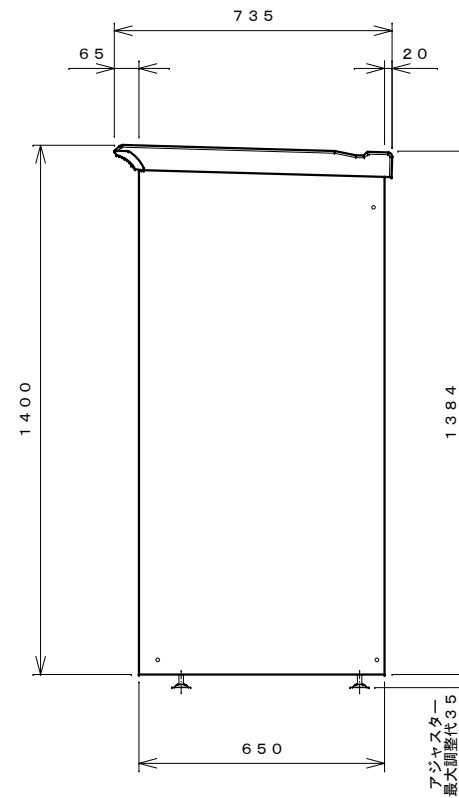

正面図

右側面図

側面断面図

棚高さは床パネル上面より、最低393から最高993まで50間隔で13段階に調節可能です。

平面断面図

ブロック並べ図

仕様大要

品名	板厚	材質	仕上げ
床	t 0.8	亜鉛鉄板	ポリエステル系樹脂塗装
左右壁	t 0.5	"	"
後壁パネル	t 0.4	"	"
壁つなぎ	t 0.8	"	"
屋根	t 0.5	"	"
扉	t 0.6	"	アクリル系樹脂塗装 (ホワイトはポリエステル系樹脂塗装)
棚(4枚)	t 0.4	"	ポリエステル系樹脂塗装