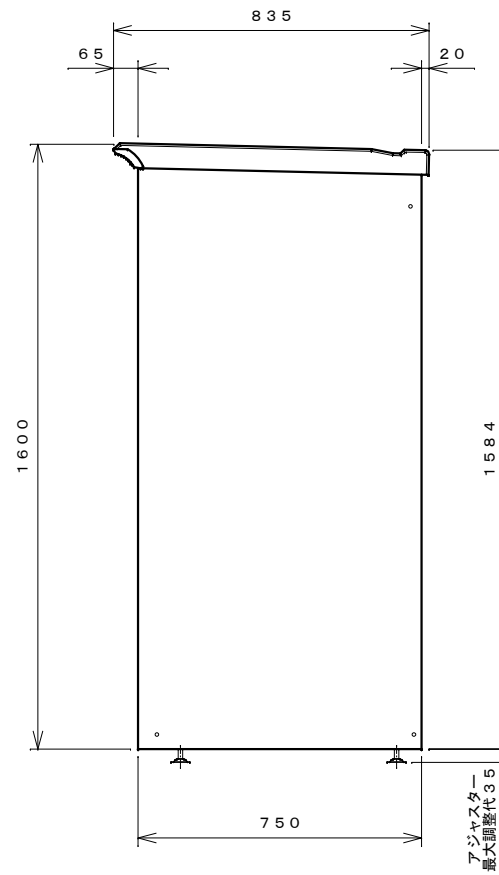

正面図

右側面図

側面断面図

棚高さは床上面より、最低393から最高1193まで50間隔で17段階に調節可能です。

平面断面図

ブロック並べ図

仕様大要

品名	板厚	材質	仕上げ
床	t0.8	亜鉛鉄板	ポリエステル系樹脂塗装
左右壁	t0.5	〃	〃
後壁パネル	t0.4	〃	〃
壁つなぎ	t0.8	〃	〃
屋根	t0.5	〃	〃
扉	t0.6	〃	アクリル系樹脂塗装 (ホワイトはポリエステル系樹脂塗装)
棚(2枚)	t0.4	〃	ポリエステル系樹脂塗装
ネット棚	φ3、φ5	普通鉄線	ポリエチレンコーティング

名称	タクボ物置「グランプレステージ」 GP-137BT 仕様図
----	----------------------------------

株式会社 田窪工業所