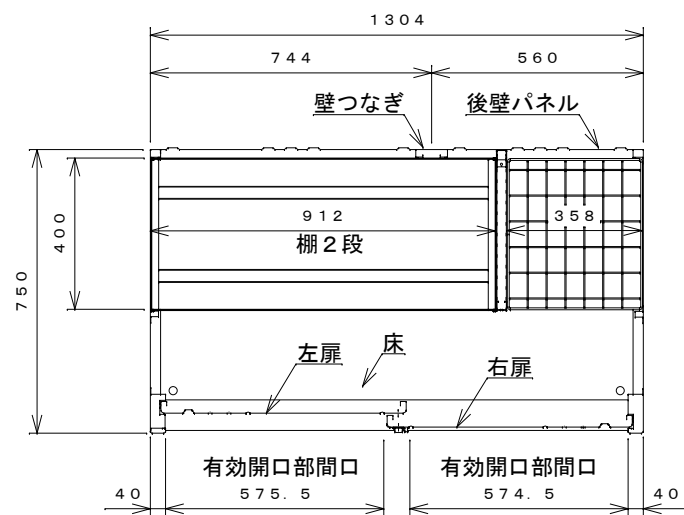

正面図

右側面図

側面断面図

棚高さは床上面より、最低393から最高1193まで50間隔で17段階に調節可能です。

平面断面図

ブロック並べ図

仕様大要

品名	板厚	材質	仕上げ
床	t0.8	亜鉛鉄板	ポリエステル系樹脂塗装
左右壁	t0.5	〃	〃
後壁パネル	t0.4	〃	〃
壁つなぎ	t0.8	〃	〃
屋根	t0.5	〃	〃
扉	t0.6	〃	アクリル系樹脂塗装 (ホワイトはポリエステル系樹脂塗装)
棚(2枚)	t0.4	〃	ポリエステル系樹脂塗装
ネット棚	φ3、φ5	普通鉄線	ポリエチレンコーティング

名称	タクボ物置「グランプレステージ」 GP-137BT 仕様図
----	----------------------------------

株式会社 田窪工業所