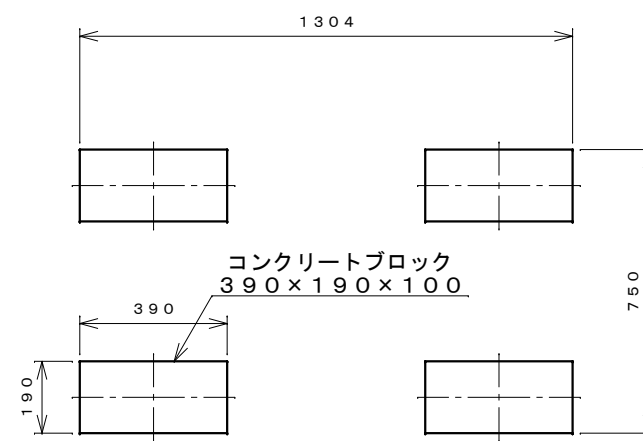

正面図

右側面図

側面断面図

棚高さは床上面より、最低393から最高1193まで50間隔で17段階に調節可能です。

平面断面図

ブロック並べ図

仕様大要

品名	板厚	材質	仕上げ
床	t0.8	亜鉛鉄板	ポリエステル系樹脂塗装
左右壁	t0.5	〃	〃
後壁パネル	t0.4	〃	〃
壁つなぎ	t0.8	〃	〃
屋根	t0.5	〃	〃
扉	t0.6	〃	アクリル系樹脂塗装 (ホワイトはポリエステル系樹脂塗装)
棚(2枚)	t0.4	〃	ポリエステル系樹脂塗装
ネット棚	φ3、φ5	普通鉄線	ポリエチレンコーティング

名称	タクボ物置「グランプレステージ」 GP-137BT 仕様図
----	----------------------------------

株式会社 田窪工業所