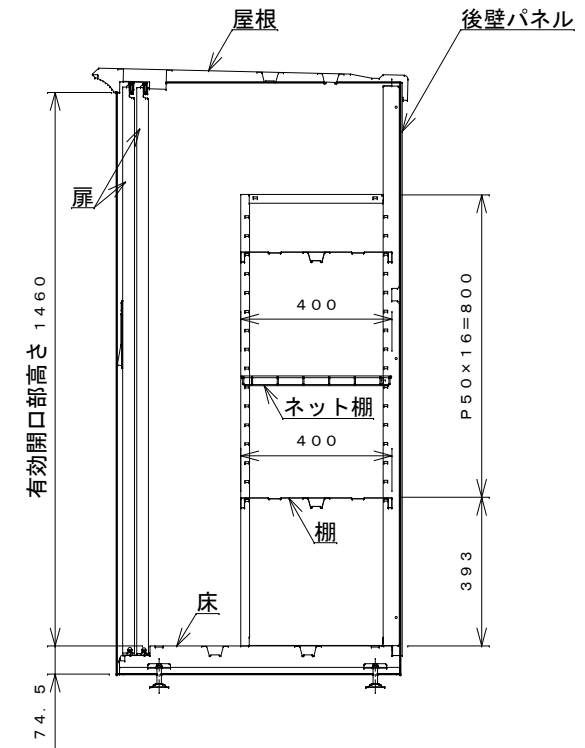

正面図

右側面図

側面断面図

棚高さは床上面より、最低393から最高1193まで50間隔で17段階に調節可能です。

平面断面図

ブロック並べ図

仕様大要

品名	板厚	材質	仕上げ
床	t0.8	亜鉛鉄板	ポリエステル系樹脂塗装
左右壁	t0.5	〃	〃
後壁パネル	t0.4	〃	〃
壁つなぎ	t0.8	〃	〃
屋根	t0.5	〃	〃
扉	t0.6	〃	アクリル系樹脂塗装 (ホワイトはポリエステル系樹脂塗装)
棚(2枚)	t0.4	〃	ポリエステル系樹脂塗装
ネット棚	φ3、φ5	普通鉄線	ポリエチレンコーティング

名称	タクボ物置「グランプレステージ」 GP-137BT 仕様図
----	----------------------------------

株式会社 田窪工業所