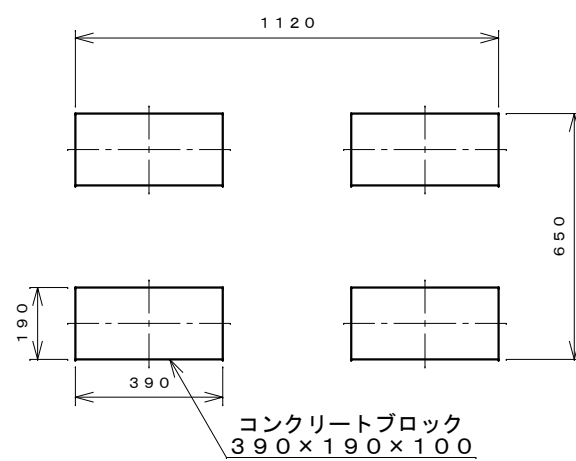

正面図

右側面図

側面断面図

棚高さは床上面より、最低393から最高1193まで50間隔で17段階に調節可能です。

平面断面図

ブロック並べ図

仕様概要

品名	板厚	材質	仕上げ
床	t 0.8	亜鉛鉄板	ポリエステル系樹脂塗装
左右壁	t 0.5	"	"
後壁パネル	t 0.4	"	"
壁つなぎ	t 0.8	"	"
屋根	t 0.5	"	"
扉	t 0.6	"	アクリル系樹脂塗装 (ホワイトはポリエステル系樹脂塗装)
棚 (2枚)	t 0.4	"	ポリエステル系樹脂塗装