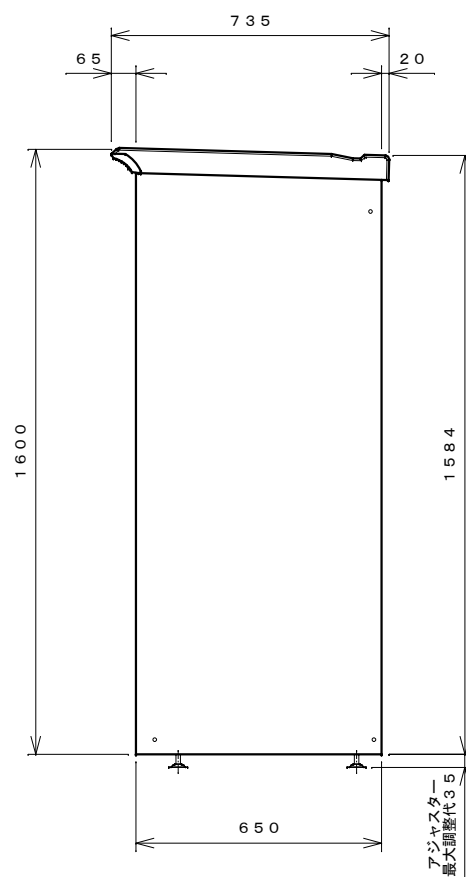

正面図

右側面図

側面断面図

棚高さは床上面より、最低393から最高1193まで50間隔で17段階に調節可能です。

平面断面図

ブロック並べ図

仕様概要

品名	板厚	材質	仕上げ
床	t 0.8	亜鉛鉄板	ポリエステル系樹脂塗装
左右壁	t 0.5	"	"
後壁パネル	t 0.4	"	"
壁つなぎ	t 0.8	"	"
屋根	t 0.5	"	"
扉	t 0.6	"	アクリル系樹脂塗装 (ホワイトはポリエステル系樹脂塗装)
棚 (2枚)	t 0.4	"	ポリエステル系樹脂塗装

名称	タクボ物置「グランプレステージ」 GP-116BF 仕様図
----	----------------------------------

株式会社 田窪工業所