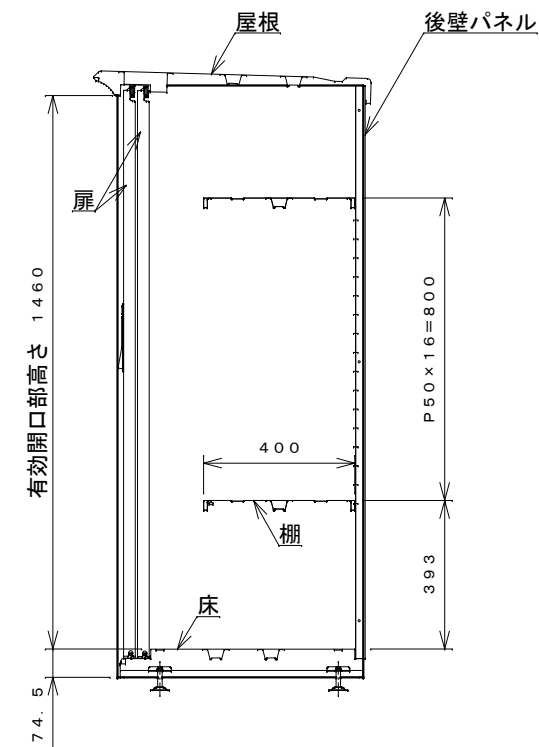

正面図

右側面図

側面断面図

棚高さは床上面より、最低393から最高1193まで50間隔で17段階に調節可能です。

平面断面図

ブロック並べ図

仕様概要

品名	板厚	材質	仕上げ
床	t 0.8	亜鉛鉄板	ポリエステル系樹脂塗装
左右壁	t 0.5	"	"
後壁パネル	t 0.4	"	"
壁つなぎ	t 0.8	"	"
屋根	t 0.5	"	"
扉	t 0.6	"	アクリル系樹脂塗装 (ホワイトはポリエステル系樹脂塗装)
棚 (2枚)	t 0.4	"	ポリエステル系樹脂塗装

名称	タクボ物置「グランプレステージ」 GP-116BF 仕様図
----	----------------------------------

株式会社 田窪工業所