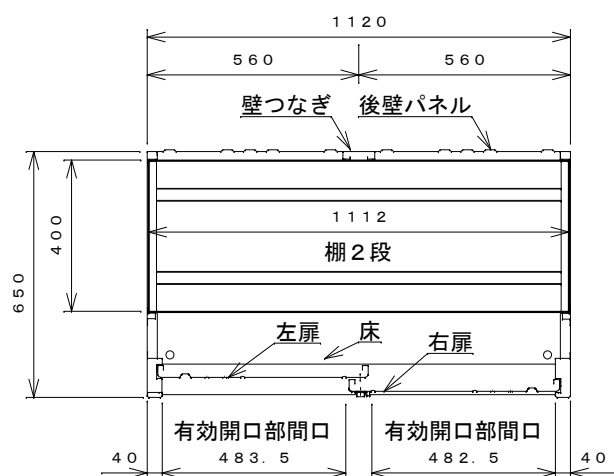

正面図

右側面図

側面断面図

棚高さは床上面より、最低393から最高1193まで50間隔で17段階に調節可能です。

平面断面図

ブロック並べ図

仕様概要

品名	板厚	材質	仕上げ
床	t 0.8	亜鉛鉄板	ポリエステル系樹脂塗装
左右壁	t 0.5	"	"
後壁パネル	t 0.4	"	"
壁つなぎ	t 0.8	"	"
屋根	t 0.5	"	"
扉	t 0.6	"	アクリル系樹脂塗装 (ホワイトはポリエステル系樹脂塗装)
棚 (2枚)	t 0.4	"	ポリエステル系樹脂塗装