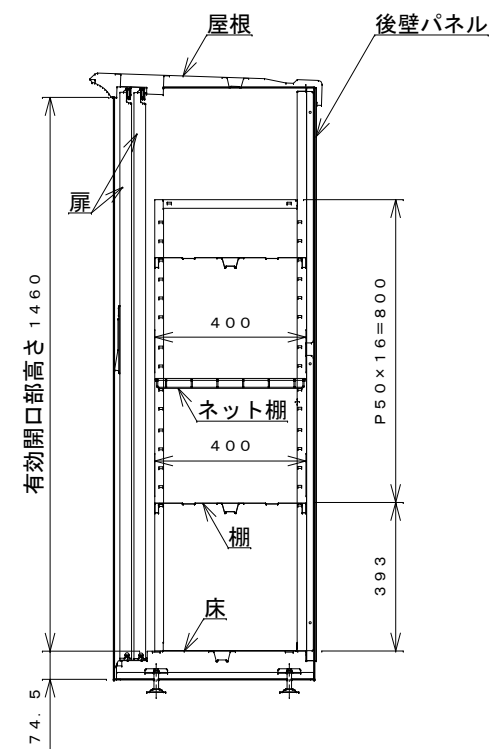

正面図

右側面図

側面断面図

棚高さは床上面より、最低393から最高1193まで50間隔で17段階に調節可能です。

平面断面図

ブロック並べ図

仕様大要

品名	板厚	材質	仕上げ
床	t 0.8	亜鉛鉄板	ポリエステル系樹脂塗装
左右壁	t 0.5	〃	〃
後壁パネル	t 0.4	〃	〃
壁つなぎ	t 0.8	〃	〃
屋根	t 0.5	〃	〃
扉	t 0.6	〃	アクリル系樹脂塗装 (ホワイトはポリエステル系樹脂塗装)
棚(2枚)	t 0.4	〃	ポリエステル系樹脂塗装
ネット棚	φ3、φ5	普通鉄線	ポリエチレンコーティング

名称	タクボ物置「グランプレステージ」 GP-115BT 仕様図
----	----------------------------------

株式会社 田窪工業所