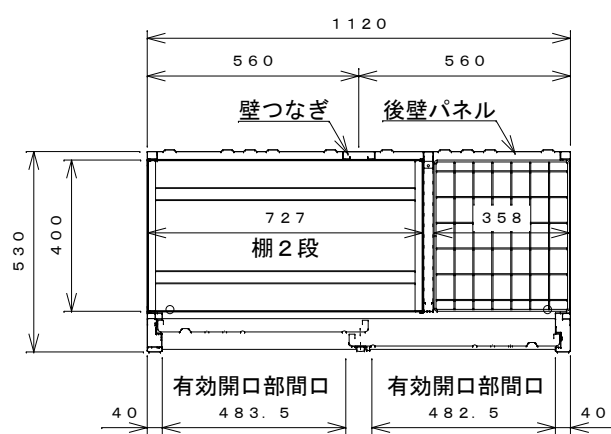

正面図

右側面図

側面断面図

棚高さは床上面より、最低393から最高1193まで50間隔で17段階に調節可能です。

平面断面図

ブロック並べ図

仕様大要

品名	板厚	材質	仕上げ
床	t 0.8	亜鉛鉄板	ポリエステル系樹脂塗装
左右壁	t 0.5	〃	〃
後壁パネル	t 0.4	〃	〃
壁つなぎ	t 0.8	〃	〃
屋根	t 0.5	〃	〃
扉	t 0.6	〃	アクリル系樹脂塗装 (ホワイトはポリエステル系樹脂塗装)
棚(2枚)	t 0.4	〃	ポリエステル系樹脂塗装
ネット棚	φ3、φ5	普通鉄線	ポリエチレンコーティング

名称	タクボ物置「グランプレステージ」 GP-115BT 仕様図
----	----------------------------------

株式会社 田窪工業所