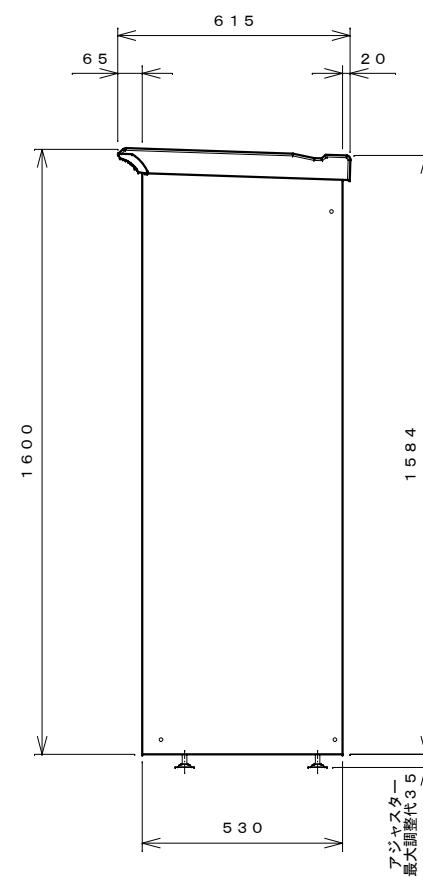

正面図

右側面図

側面断面図

棚高さは床上面より、最低393から最高1193まで50間隔で17段階に調節可能です。

平面断面図

ブロック並べ図

仕様大要

品名	板厚	材質	仕上げ
床	t 0.8	亜鉛鉄板	ポリエステル系樹脂塗装
左右壁	t 0.5	〃	〃
後壁パネル	t 0.4	〃	〃
壁つなぎ	t 0.8	〃	〃
屋根	t 0.5	〃	〃
扉	t 0.6	〃	アクリル系樹脂塗装 (ホワイトはポリエステル系樹脂塗装)
棚(2枚)	t 0.4	〃	ポリエステル系樹脂塗装
ネット棚	φ3、φ5	普通鉄線	ポリエチレンコーティング

名称	タクボ物置「グランプレステージ」 GP-115BT 仕様図
----	----------------------------------

株式会社 田窪工業所