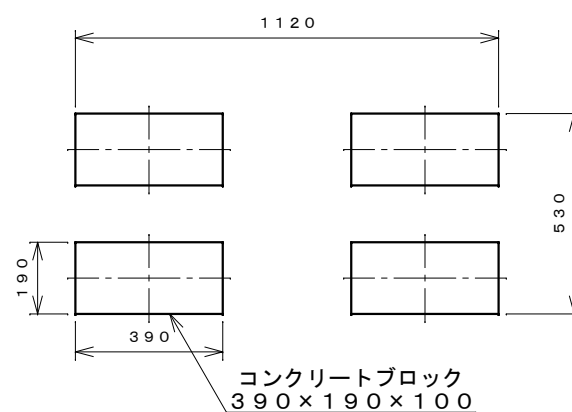

正面図

右側面図

側面断面図

棚高さは床上面より、最低393から最高1193まで50間隔で17段階に調節可能です。

平面断面図

ブロック並べ図

仕様大要

品名	板厚	材質	仕上げ
床	t 0.8	亜鉛鉄板	ポリエステル系樹脂塗装
左右壁	t 0.5	〃	〃
後壁パネル	t 0.4	〃	〃
壁つなぎ	t 0.8	〃	〃
屋根	t 0.5	〃	〃
扉	t 0.6	〃	アクリル系樹脂塗装 (ホワイトはポリエステル系樹脂塗装)
棚(2枚)	t 0.4	〃	ポリエステル系樹脂塗装
ネット棚	φ3、φ5	普通鉄線	ポリエチレンコーティング