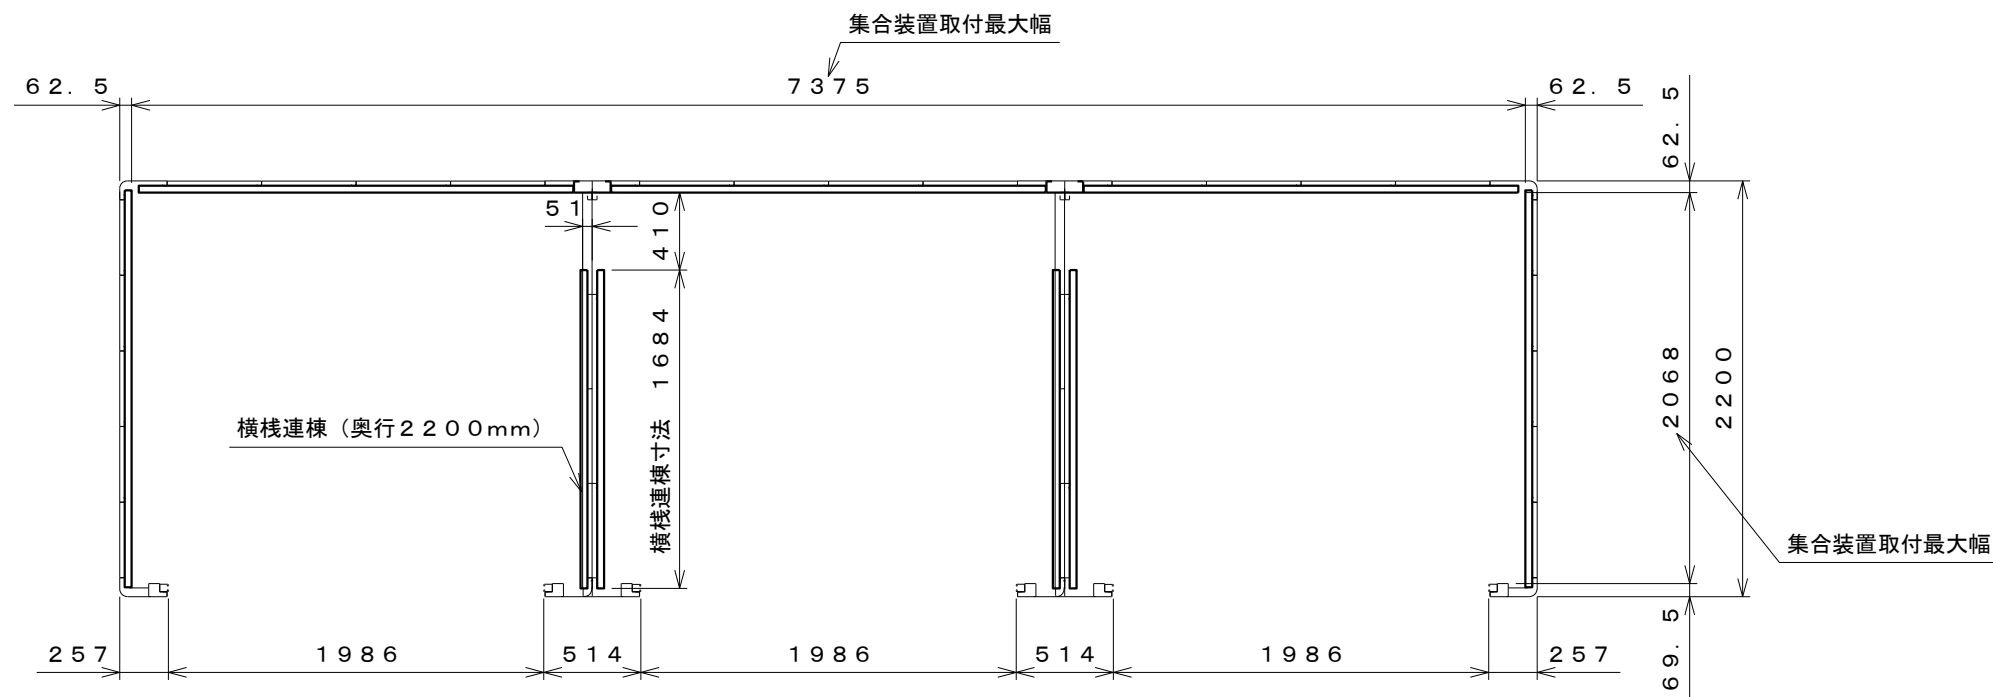

内面図 S=1:40

名称	LPガス容器保管庫 GB-7522 内面図
株式会社 田窪工業所	