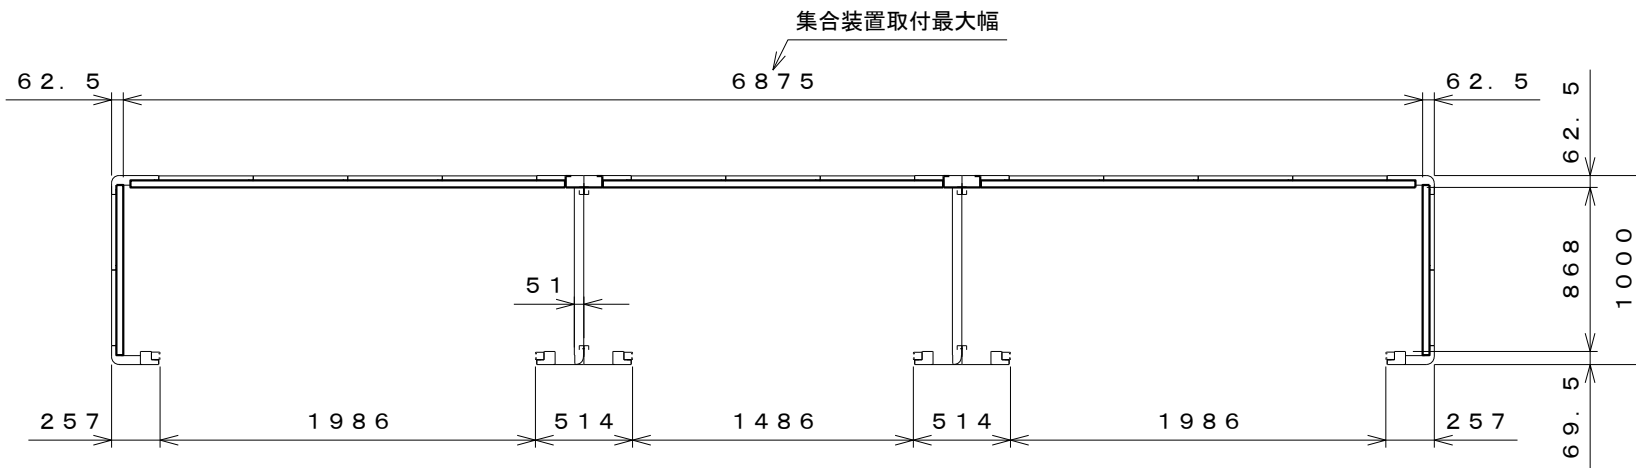

内面図 S=1:40

名称	LPガス容器保管庫 GB-7010 内面図
株式会社 田窪工業所	