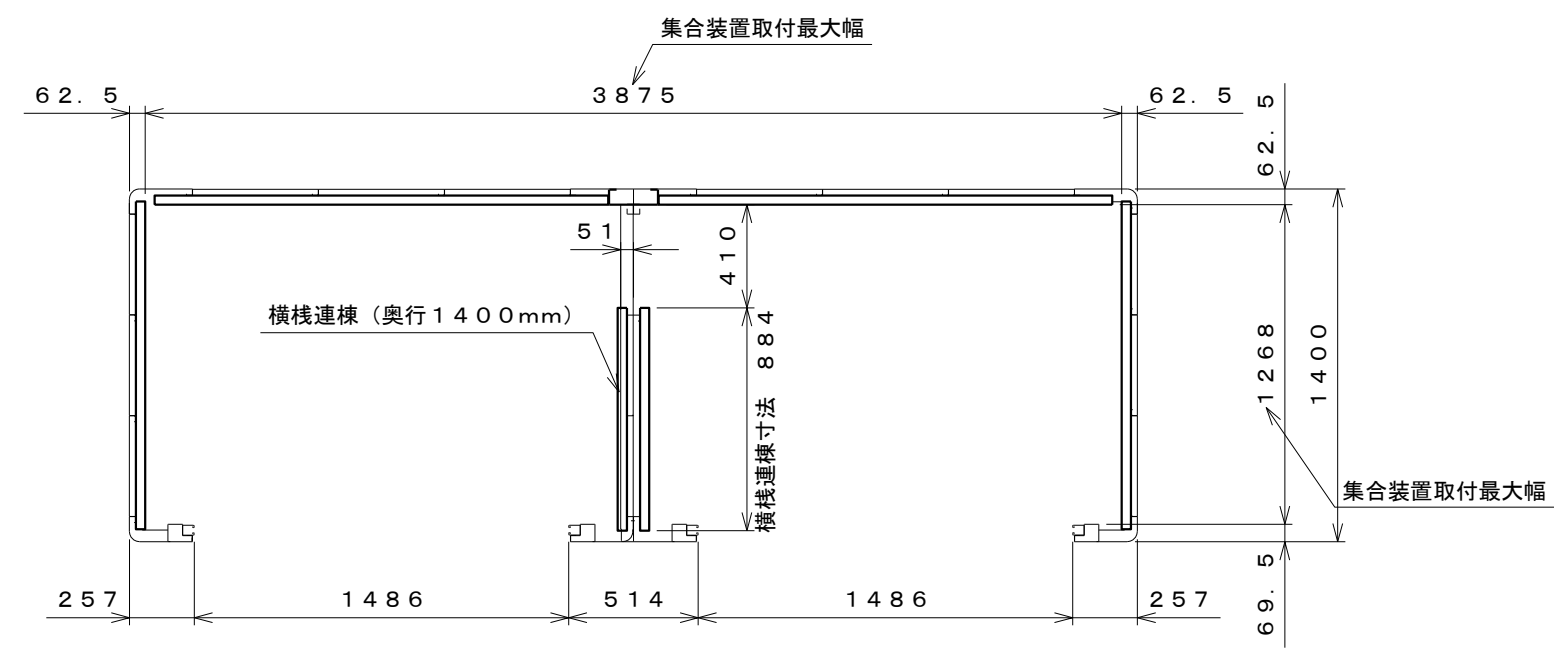

内面図 S=1:30

名称	LPガス容器保管庫 GB-4014 内面図
株式会社 田窪工業所	