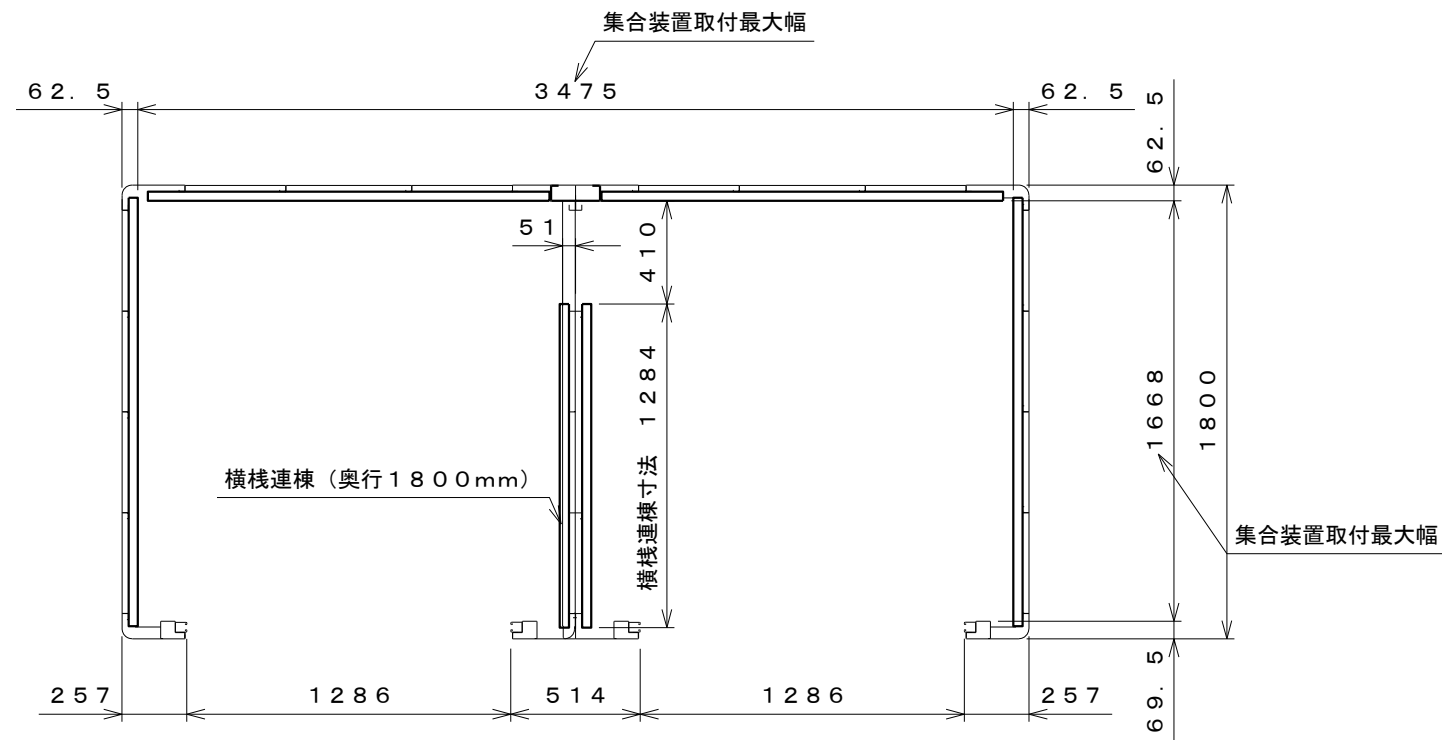

内面図 S=1:30

名称	LPガス容器保管庫 GB-3618 内面図
株式会社 田窪工業所	