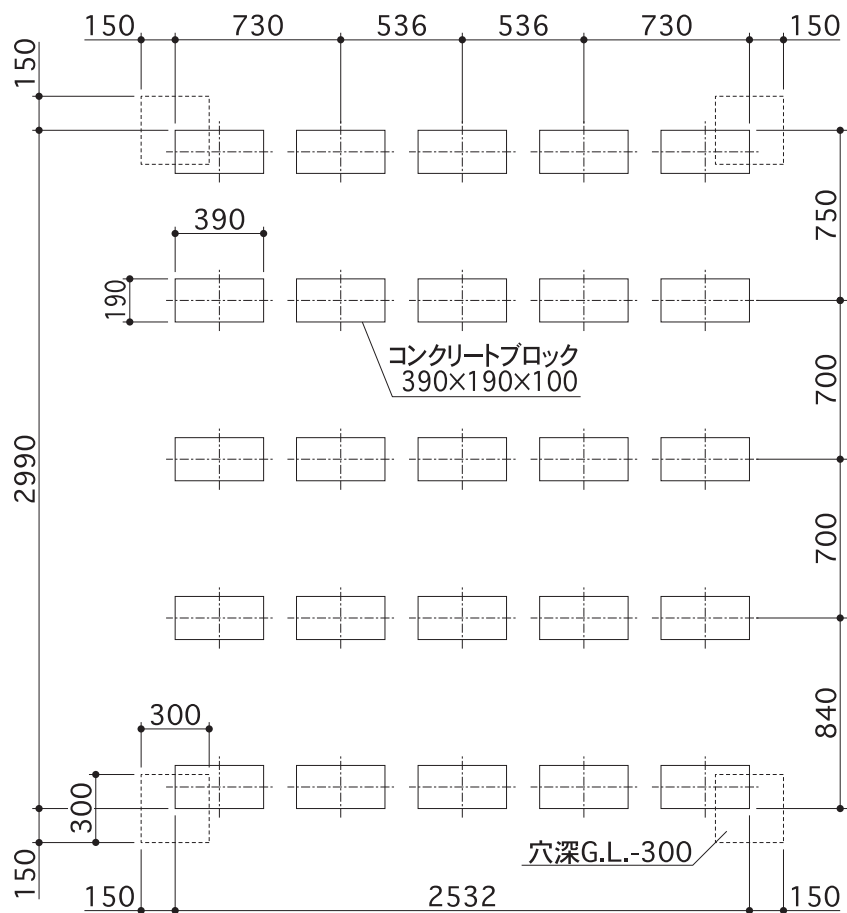

BS-2529

出入口側