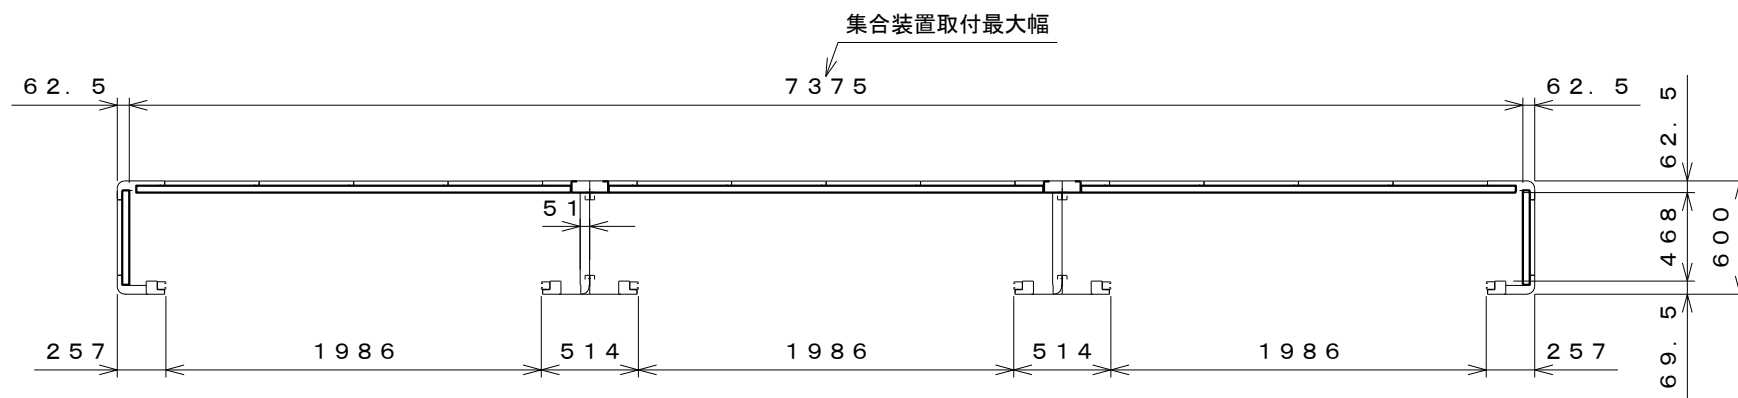

内面図 S=1:40

名称	LPガス容器保管庫 GB-7506 内面図
株式会社 田窪工業所	