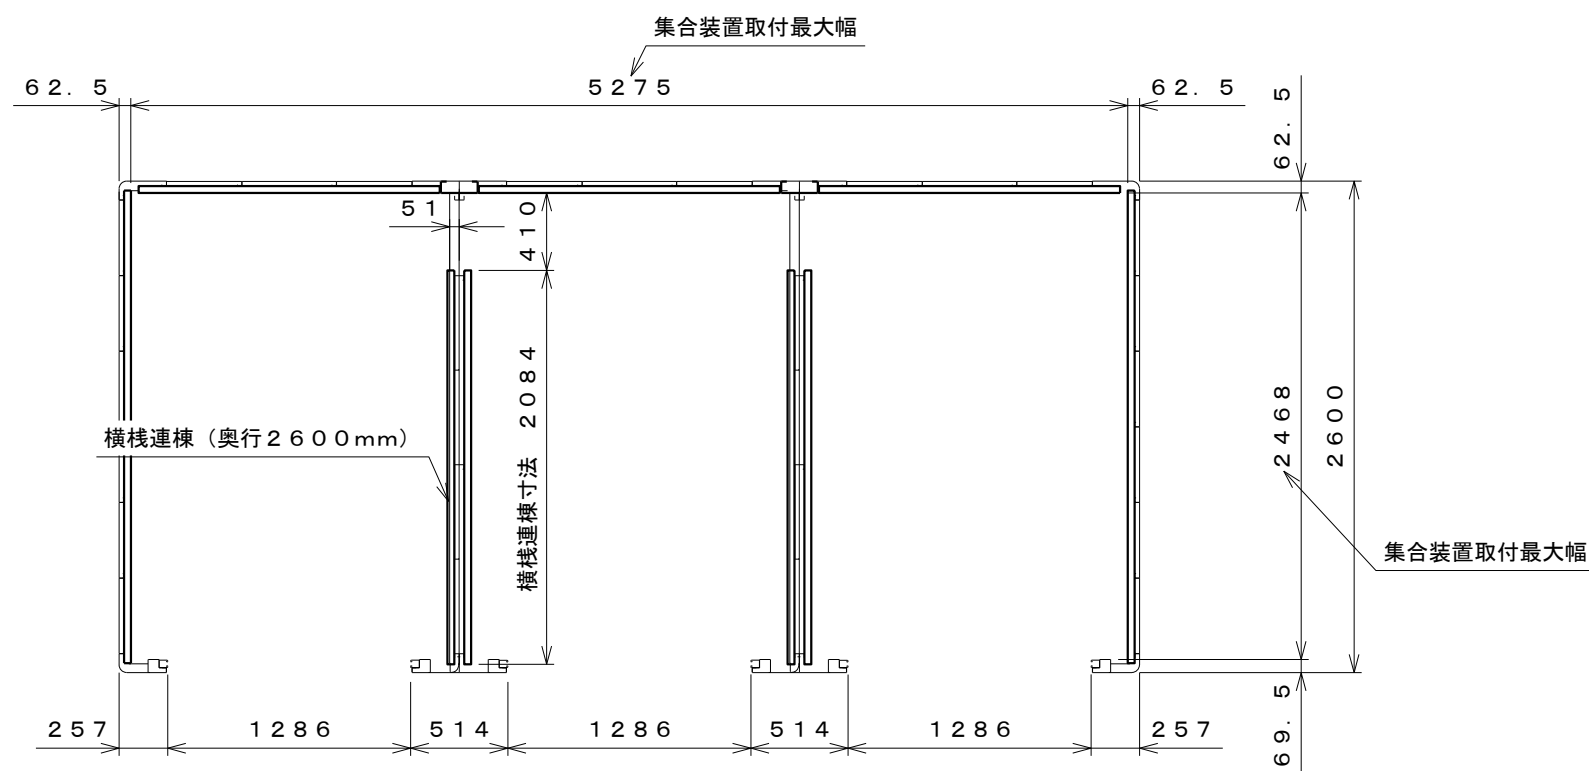

内面図 S=1:40

名称	LPガス容器保管庫 GB-5426 内面図
株式会社 田窪工業所	