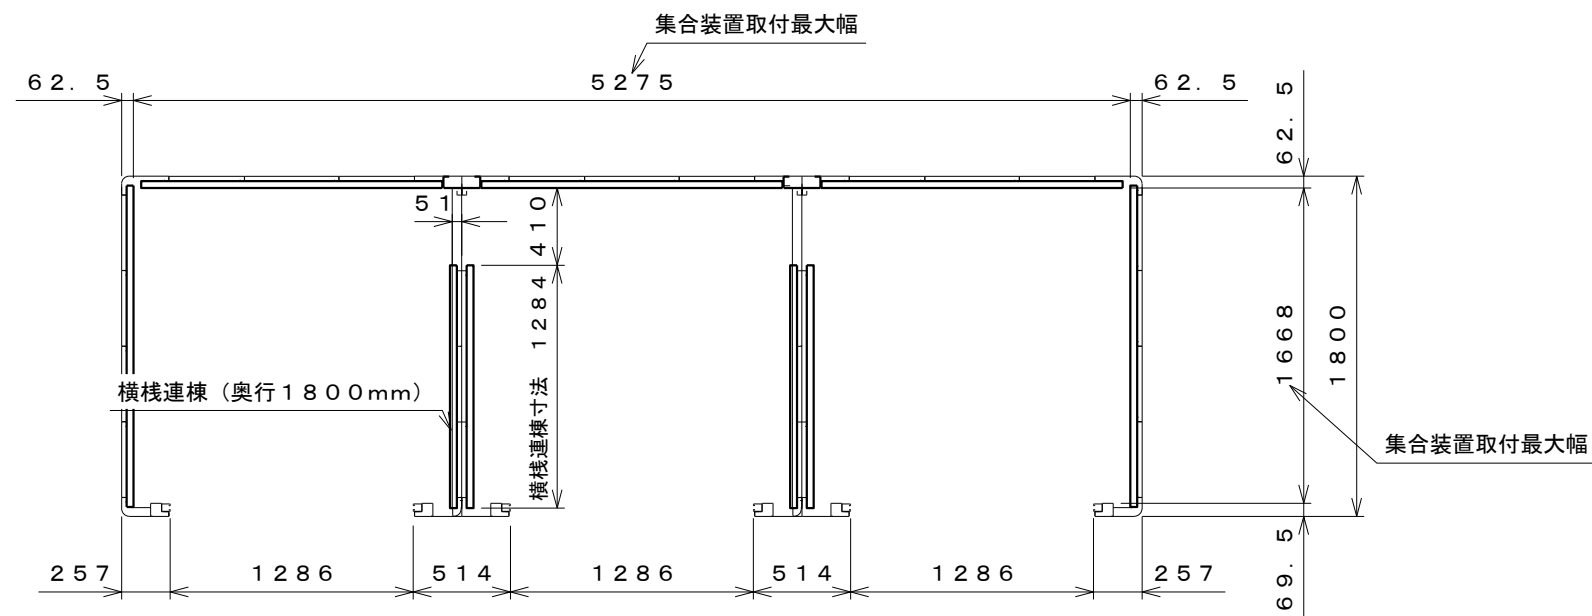

内面図 S=1:40

名称	LPガス容器保管庫 GB-5418 内面図
株式会社 田窪工業所	