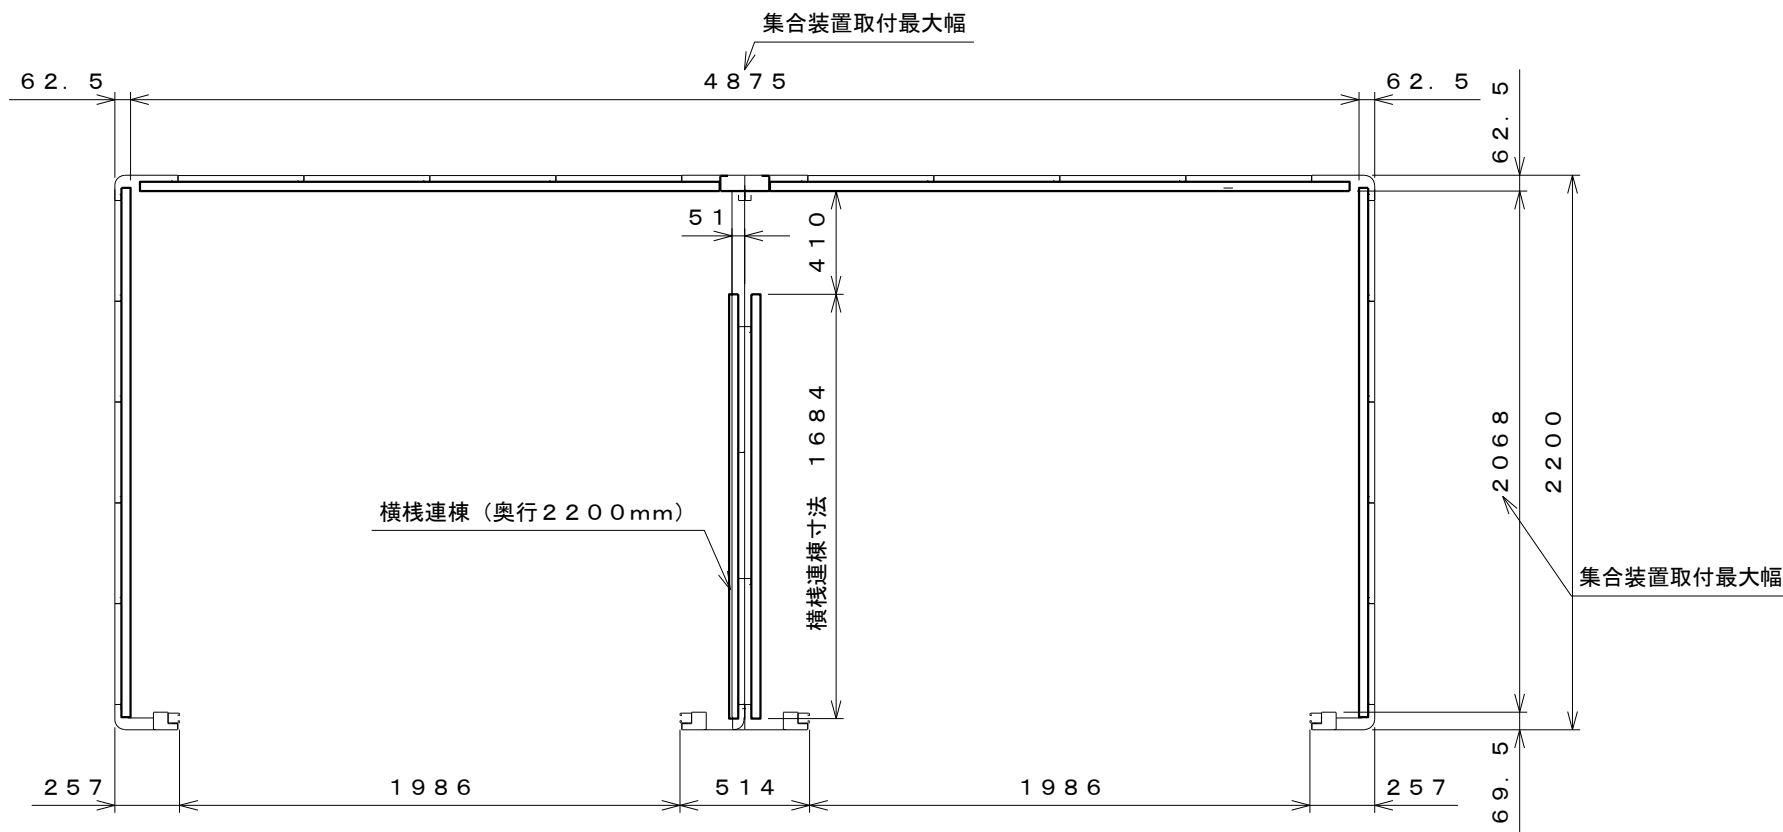

内面図 S=1:30

名称	LPガス容器保管庫 GB-5022 内面図
株式会社 田窪工業所	