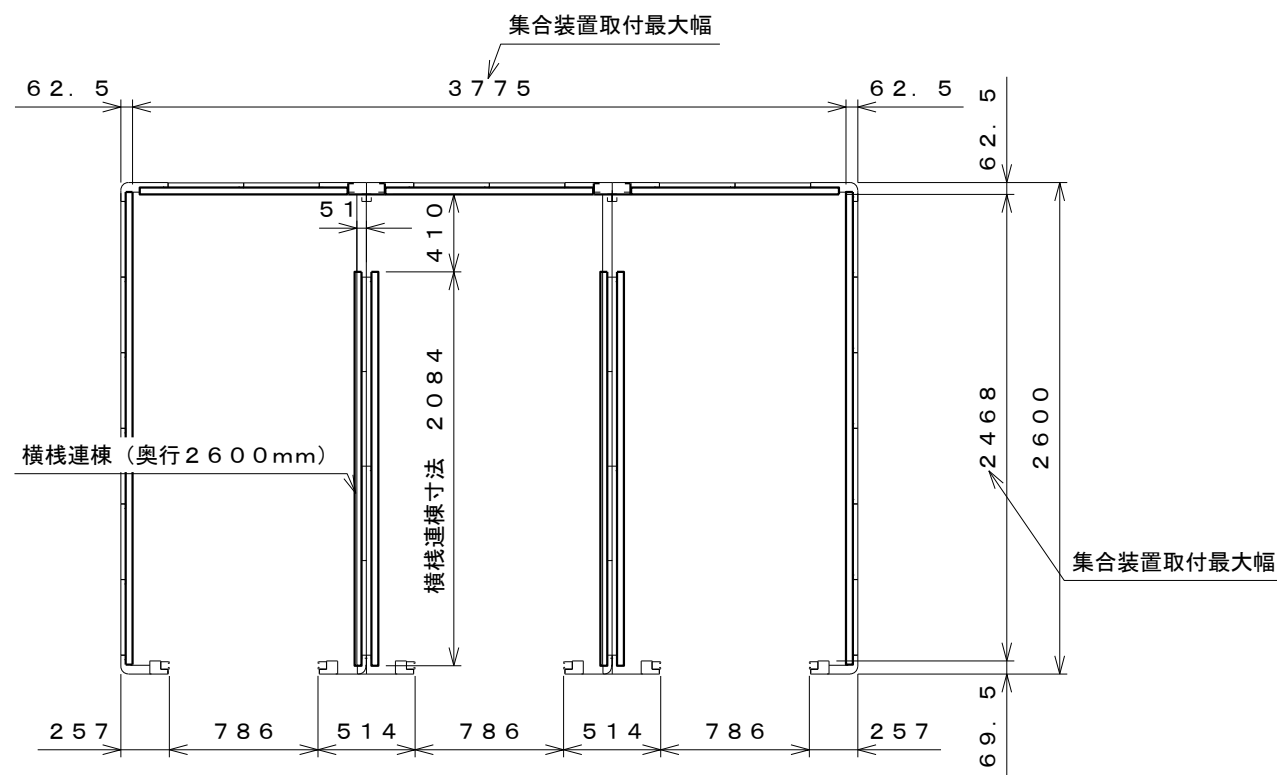

内面図 S=1:40

名称	LPガス容器保管庫 GB-3926 内面図
株式会社 田窪工業所	