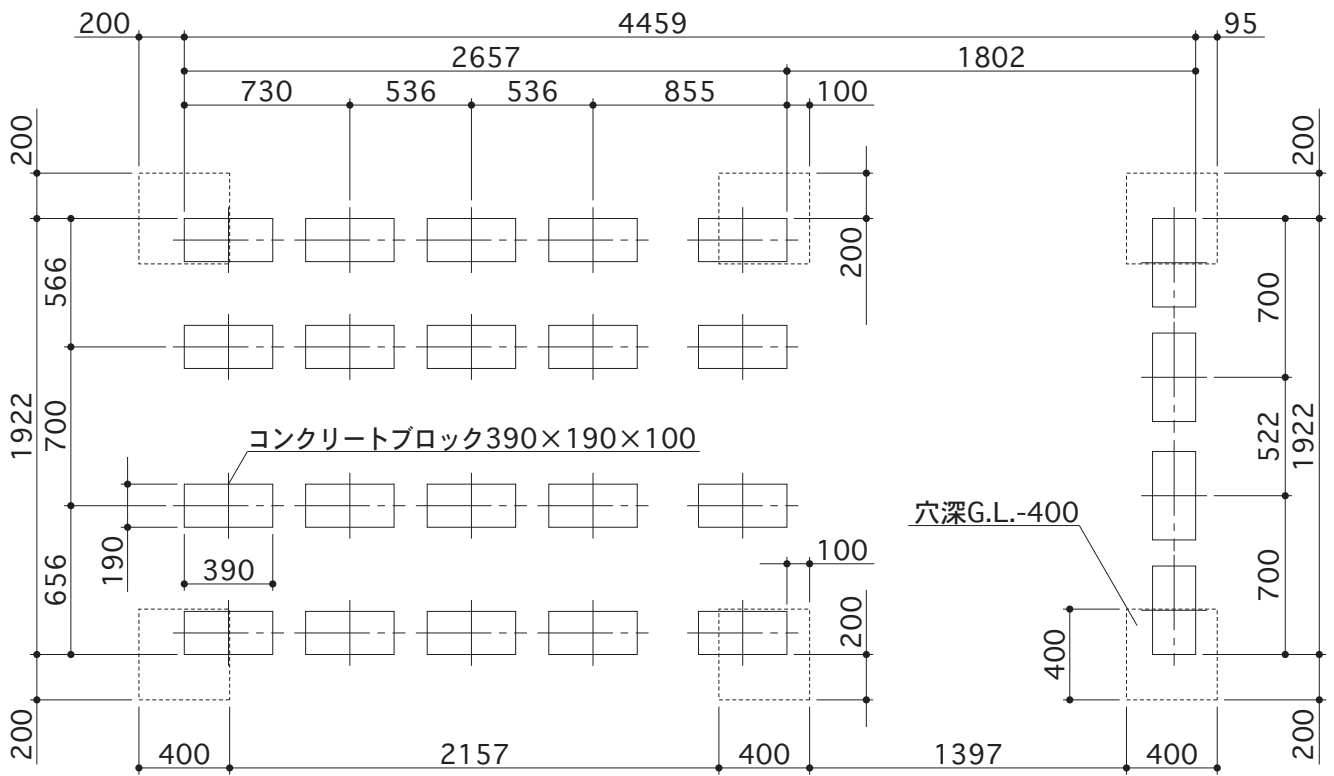

# TP-43R19(左物置)

出入口側

# TP-43R19(右物置)

出入口側