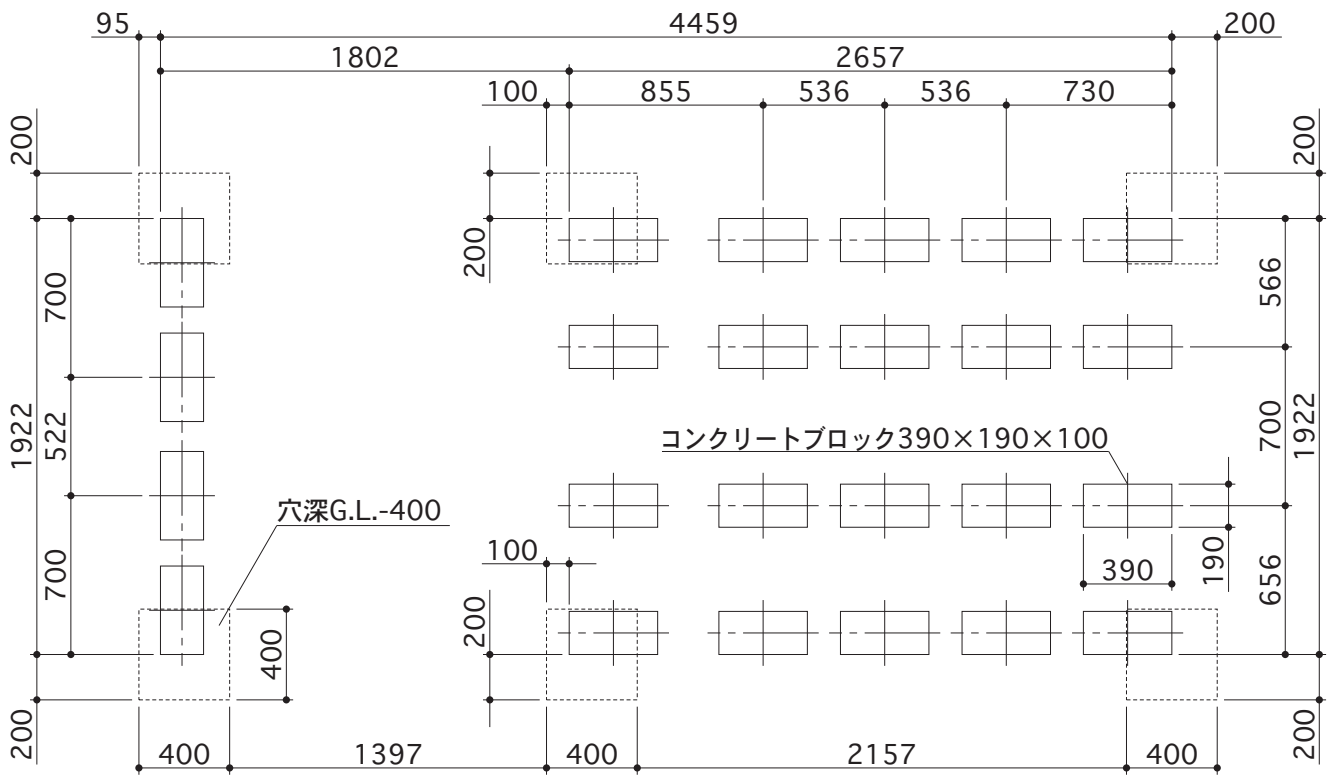

# TP-43R19(左物置)

出入口側

# TP-43R19(右物置)

出入口側