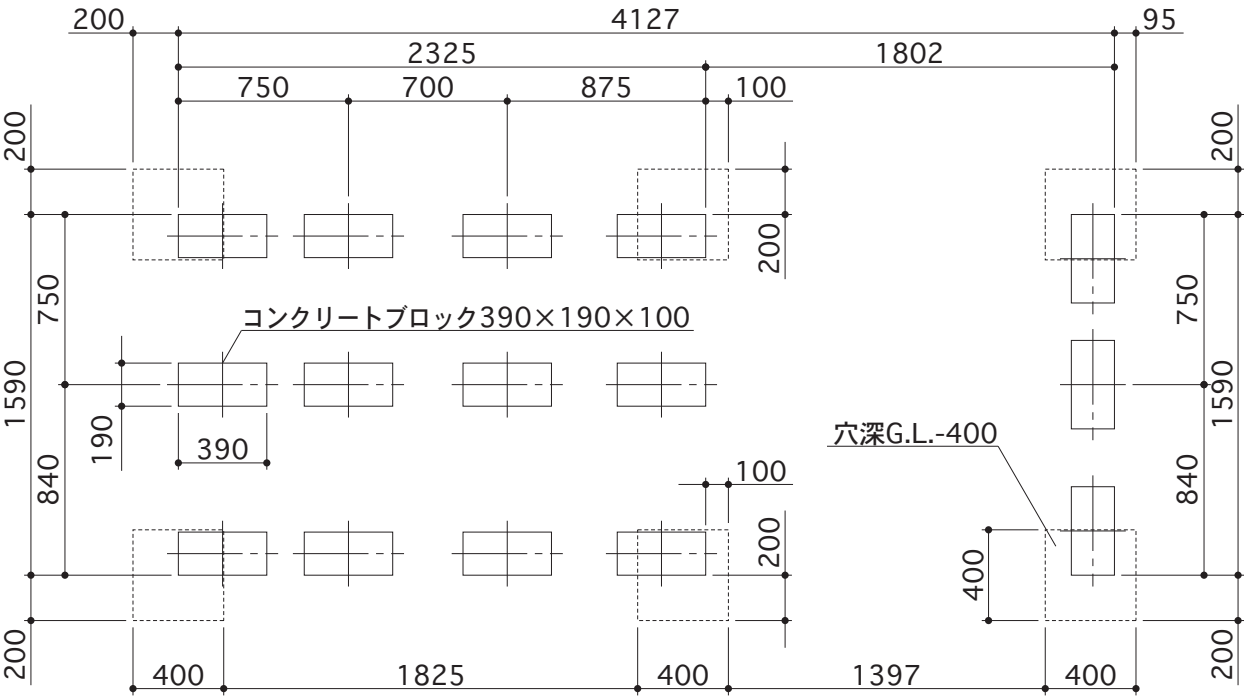

TP-40R15(左物置)

出入口側

TP-40R15(右物置)

出入口側