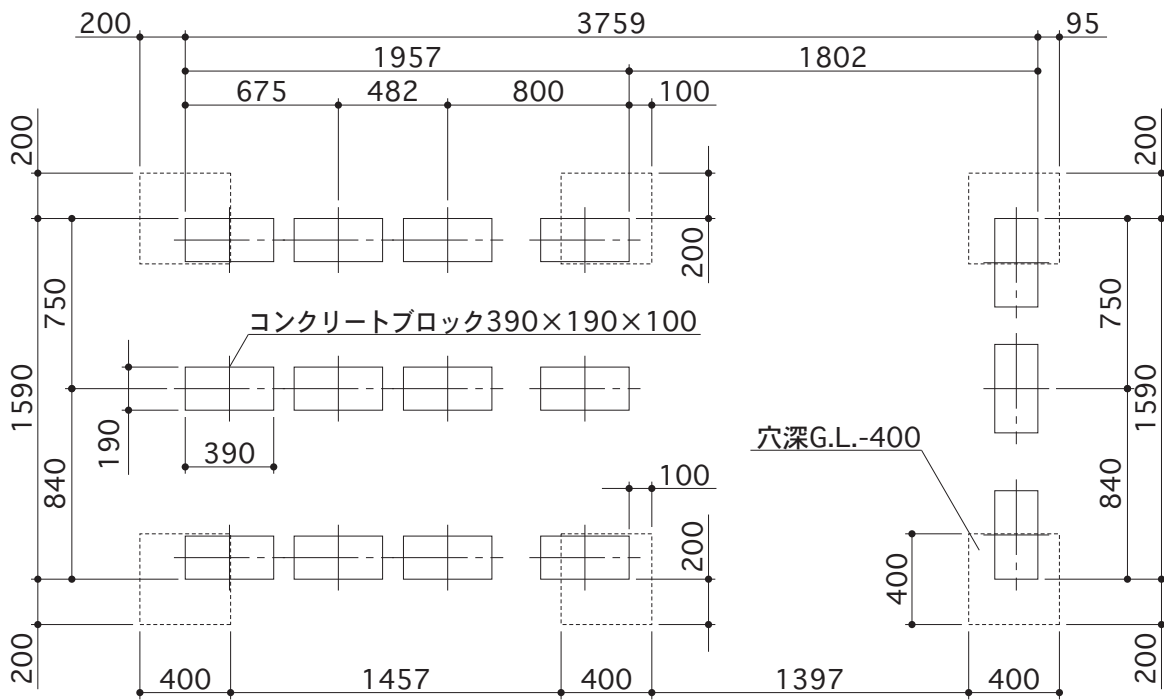

TP-37R15(左物置)

出入口側

TP-37R15(右物置)

出入口側