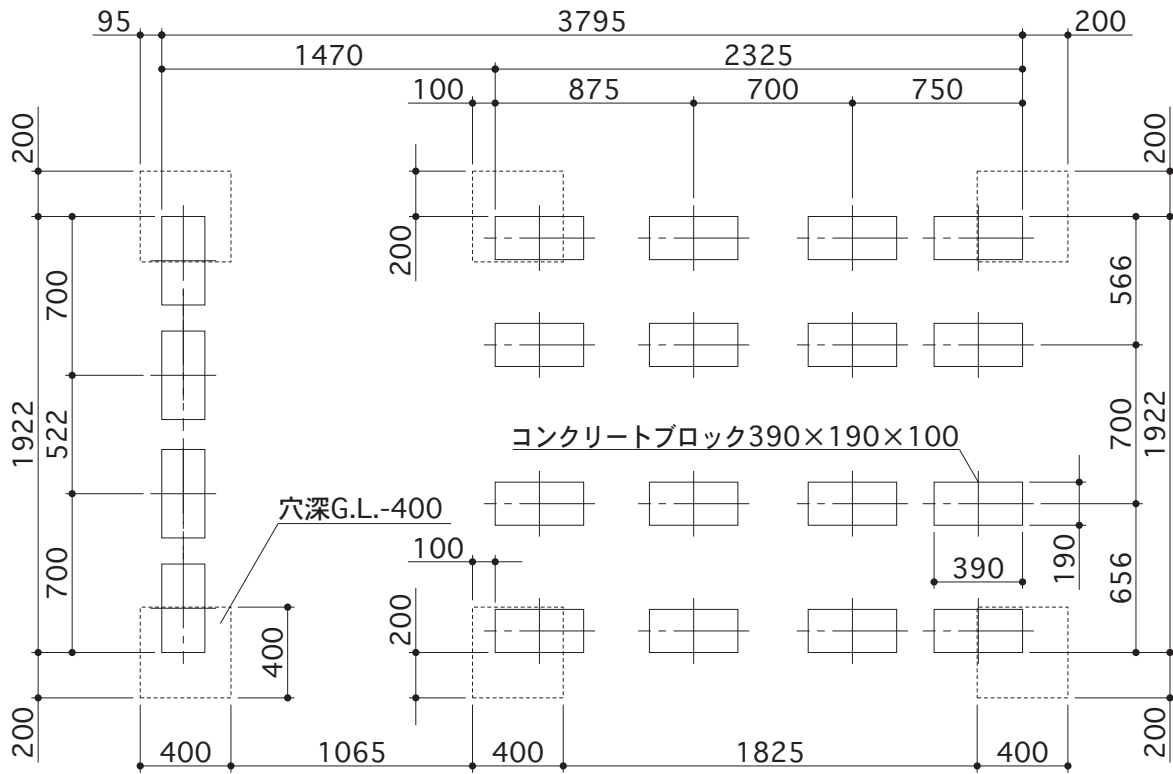

# TP-3719(右物置)

## 出入口側