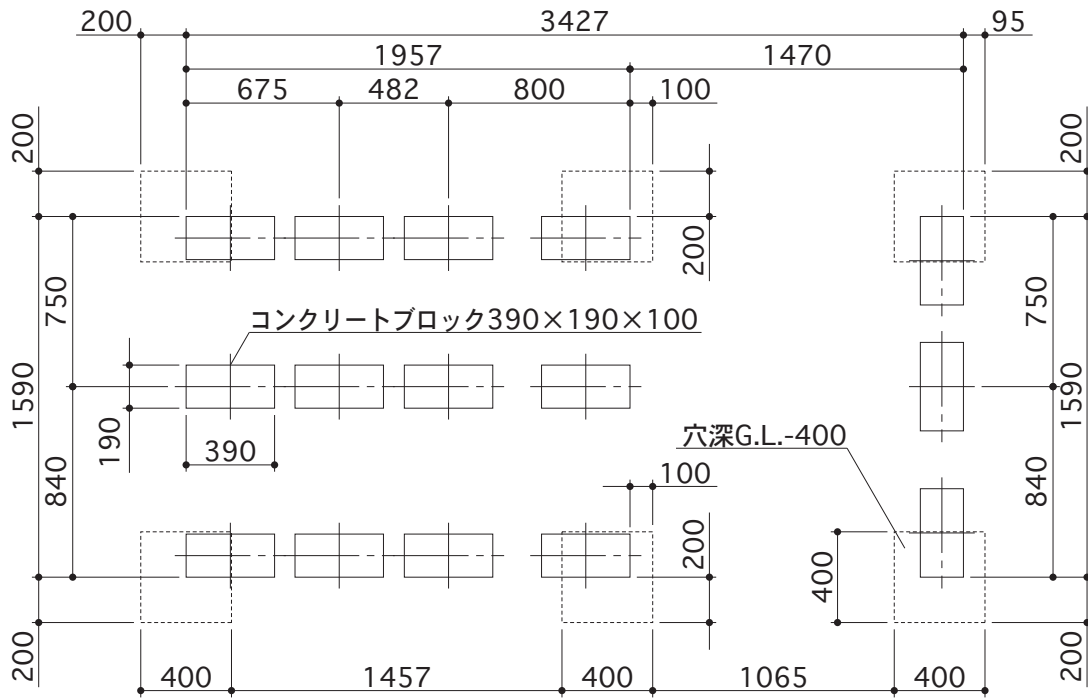

# TP-3315(左物置)

## 出入口側