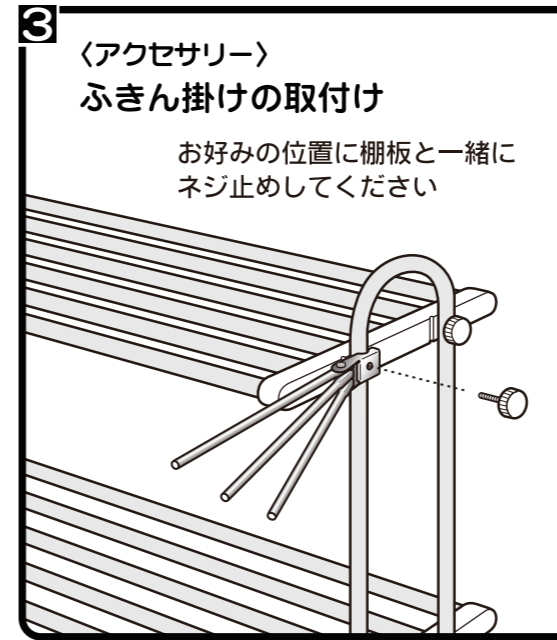

組立方法

お手入れ方法とご注意

- ●汚れ落としは、必ず中性洗剤をご使用ください。洗剤を布につけ 汚れを拭き、充分水洗いしてください。
- ●つぎの洗剤はサビの原因になりますので、ご使用しないでください。(酸性洗剤・漂白剤・タイル洗浄剤・塩酸・苛性ソーダなど)
- ●金たわし等、表面をキズ付ける恐れのある物は、ご使用しないでください。
- ●一か月に一回は、から拭きしてお手入れしてください。

材質表示

- ●棚 パイプ: ステンレス 樹脂部: PP
- ●フレーム パイプ: ステンレス 樹脂部: PP
- ●アジャスター ネジ: ステンレス 樹脂: PP
- ●つまみネジ ネジ: ステンレス 樹脂: ナイロン
- ●アクセサリー: ステンレス

タクボ製品・製造発売

TAKUBO 株式会社 田窪工業所

一貫して生産されるタクボ製品は、品質管理に細心の注意を払っています。万一、不都合な点や製品に関するお問い合わせがございましたら、最寄りの営業所までお気軽にご連絡ください。(AM9:00~PM5:00)※(月曜日~金曜日 ただし祝日は除きます。)

仙台営業所 TEL 022(783)3360
名古屋営業所 TEL 0568(74)5506
大阪営業所 TEL 06(6844)3300
福岡営業所 TEL 092(591)5524

関東支店 TEL 03(3698)2205
東京営業所 TEL 03(3698)2205
埼玉営業所 TEL 048(783)0771
横浜営業所 TEL 045(984)1891

中四国営業部 TEL 0898(76)7037
広島営業所 TEL 082(814)6690
高松営業所 TEL 087(865)1349
松山営業所 TEL 089(922)4300