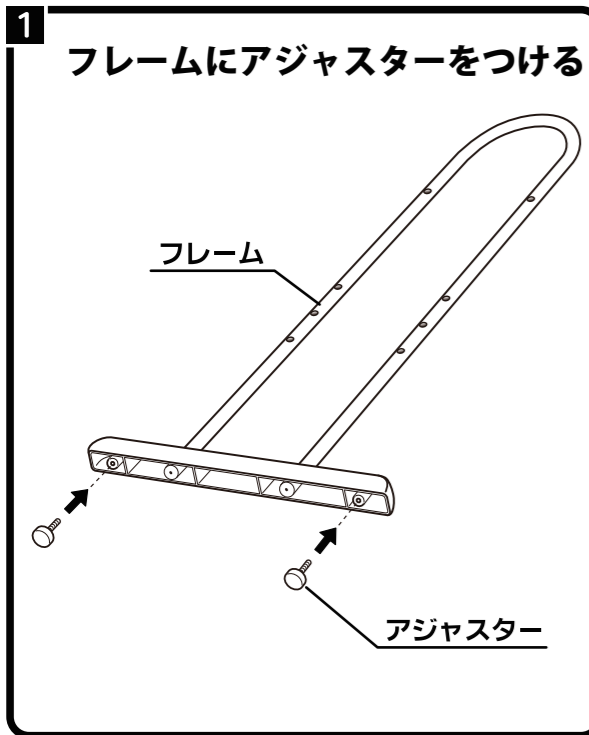

組立方法

お手入れ方法とご注意

- ●汚れ落としは、必ず中性洗剤をご使用ください。洗剤を布につけ 汚れを拭き、充分水洗いしてください。
- ●つぎの洗剤はサビの原因になりますので、ご使用しないでください。(酸性洗剤・漂白剤・タイル洗浄剤・塩酸・苛性ソーダなど)
- ●金たわし等、表面をキズ付ける恐れのある物は、ご使用しないでください。
- ●一か月に一回は、から拭きしてお手入れしてください。

材質表示

- ●棚 パイプ: ステンレス 樹脂部: PP
- ●フレーム パイプ: ステンレス 樹脂部: PP
- ●アジャスター ネジ: ステンレス 樹脂: PP
- ●つまみネジ ネジ: ステンレス 樹脂: ナイロン
- ●アクセサリー: ステンレス

タクボ製品・製造発売

TAKUBO 株式会社 田窪工業所

一貫して生産されるタクボ製品は、品質管理に細心の注意を払っています。万一、不都合な点や製品に関するお問い合わせがございましたら、最寄りの営業所までお気軽にご連絡ください。(AM9:00~PM5:00)※(月曜日~金曜日 ただし祝日は除きます。)

仙台営業所 TEL 022(783)3360
名古屋営業所 TEL 0568(74)5506
大阪営業所 TEL 06(6844)3300
福岡営業所 TEL 092(591)5524

関東支店 TEL 03(3698)2205
東京営業所 TEL 03(3698)2205
埼玉営業所 TEL 048(783)0771
横浜営業所 TEL 045(984)1891

中四国営業部 TEL 0898(76)7037
広島営業所 TEL 082(814)6690
高松営業所 TEL 087(865)1349
松山営業所 TEL 089(922)4300