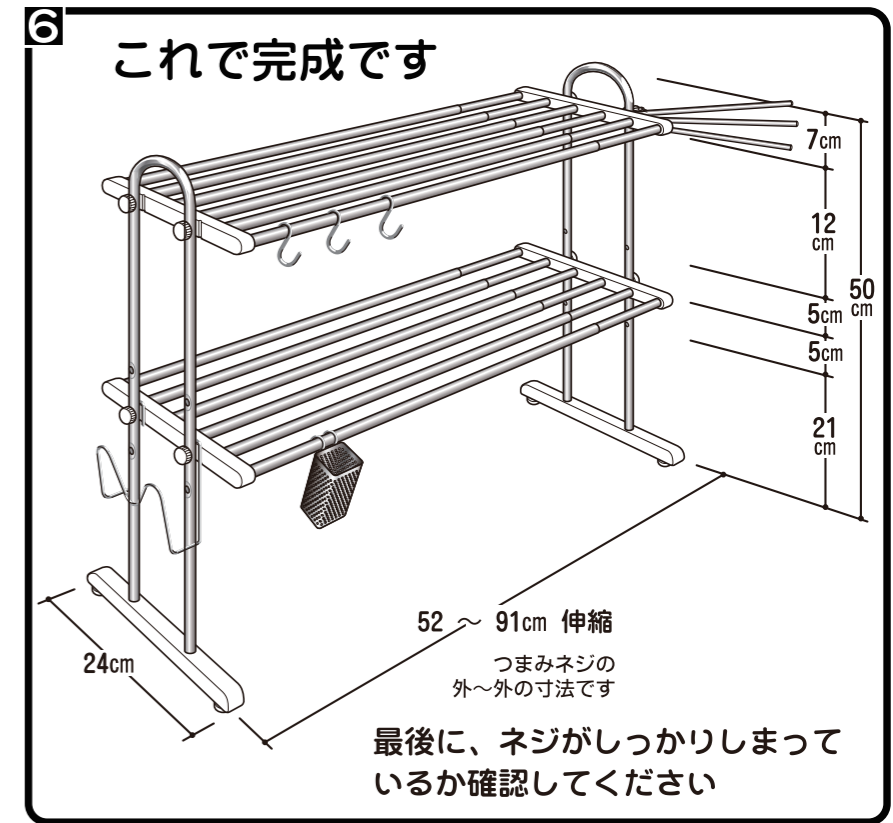

組立方法

お手入れ方法とご注意

- ●汚れ落としは、必ず中性洗剤をご使用ください。洗剤を布につけ 汚れを拭き、充分水洗いしてください。
- ●つぎの洗剤はサビの原因になりますので、ご使用しないでください。(酸性洗剤・漂白剤・タイル洗浄剤・塩酸・苛性ソーダなど)
- ●金たわし等、表面をキズ付ける恐れのある物は、ご使用しないでください。
- ●一か月に一回は、から拭きしてお手入れしてください。

材質表示

- ●棚 パイプ: ステンレス 樹脂部: PP
- ●フレーム パイプ: ステンレス 樹脂部: PP
- ●アジャスター ネジ: ステンレス 樹脂: PP
- ●つまみネジ ネジ: ステンレス 樹脂: ナイロン
- ●アクセサリー: ステンレス

タクボ製品・製造発売

TAKUBO 株式会社 田窪工業所

一貫して生産されるタクボ製品は、品質管理に細心の注意を払っています。万一、不都合な点や製品に関するお問い合わせがございましたら、最寄りの営業所までお気軽にご連絡ください。(AM9:00~PM5:00)※(月曜日~金曜日 ただし祝日は除きます。)

仙台営業所 TEL 022(783)3360
名古屋営業所 TEL 0568(74)5506
大阪営業所 TEL 06(6844)3300
福岡営業所 TEL 092(591)5524

関東支店 TEL 03(3698)2205
東京営業所 TEL 03(3698)2205
埼玉営業所 TEL 048(783)0771
横浜営業所 TEL 045(984)1891

中四国営業部 TEL 0898(76)7037
広島営業所 TEL 082(814)6690
高松営業所 TEL 087(865)1349
松山営業所 TEL 089(922)4300