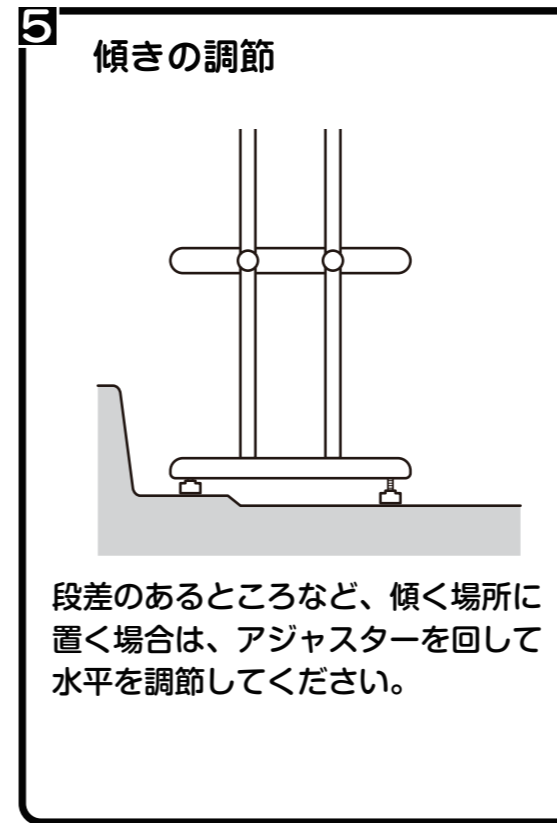

組立方法

お手入れ方法とご注意

- ●汚れ落としは、必ず中性洗剤をご使用ください。洗剤を布につけ 汚れを拭き、充分水洗いしてください。
- ●つぎの洗剤はサビの原因になりますので、ご使用しないでください。(酸性洗剤・漂白剤・タイル洗浄剤・塩酸・苛性ソーダなど)
- ●金たわし等、表面をキズ付ける恐れのある物は、ご使用しないでください。
- ●一か月に一回は、から拭きしてお手入れしてください。

材質表示

- ●棚 パイプ: ステンレス 樹脂部: PP
- ●フレーム パイプ: ステンレス 樹脂部: PP
- ●アジャスター ネジ: ステンレス 樹脂: PP
- ●つまみネジ ネジ: ステンレス 樹脂: ナイロン
- ●アクセサリー: ステンレス

タクボ製品・製造発売

TAKUBO 株式会社 田窪工業所

一貫して生産されるタクボ製品は、品質管理に細心の注意を払っています。万一、不都合な点や製品に関するお問い合わせがございましたら、最寄りの営業所までお気軽にご連絡ください。(AM9:00~PM5:00)※(月曜日~金曜日 ただし祝日は除きます。)

仙台営業所 TEL 022(783)3360
名古屋営業所 TEL 0568(74)5506
大阪営業所 TEL 06(6844)3300
福岡営業所 TEL 092(591)5524

関東支店 TEL 03(3698)2205
東京営業所 TEL 03(3698)2205
埼玉営業所 TEL 048(783)0771
横浜営業所 TEL 045(984)1891

中四国営業部 TEL 0898(76)7037
広島営業所 TEL 082(814)6690
高松営業所 TEL 087(865)1349
松山営業所 TEL 089(922)4300