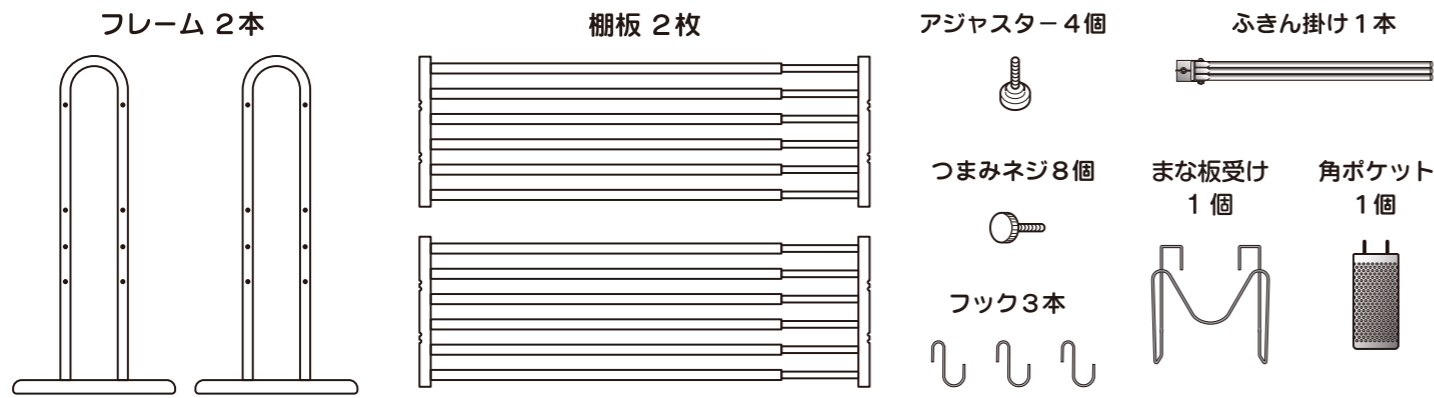

伸縮置き棚 2段幅90cm お買得セット (品番: PP2-90LK) 組立説明書

注意事項を記載していますので必ずお読みいただき、必ず保管してください。

安全に関するご注意

- ●火の近くには置かないでください。
- ●制限荷重は棚1枚あたり10kgまでです。お守りください。(制限荷重はアクセサリーを含みます。)
- ●棚を完全に取付けた後、物をのせてください。
- ●ガラス製品などの割れ物や、壊れやすい物、貴重品は、落下する恐れがありますので置かないでください。
- ●棚以外のご使用はやめてください。

ネジがしっかりしまっているか確認してご使用ください。

ネジは手でしめてください。ペンチなど工具を使用してしめすぎないようにしてください。

部品をご確認ください。