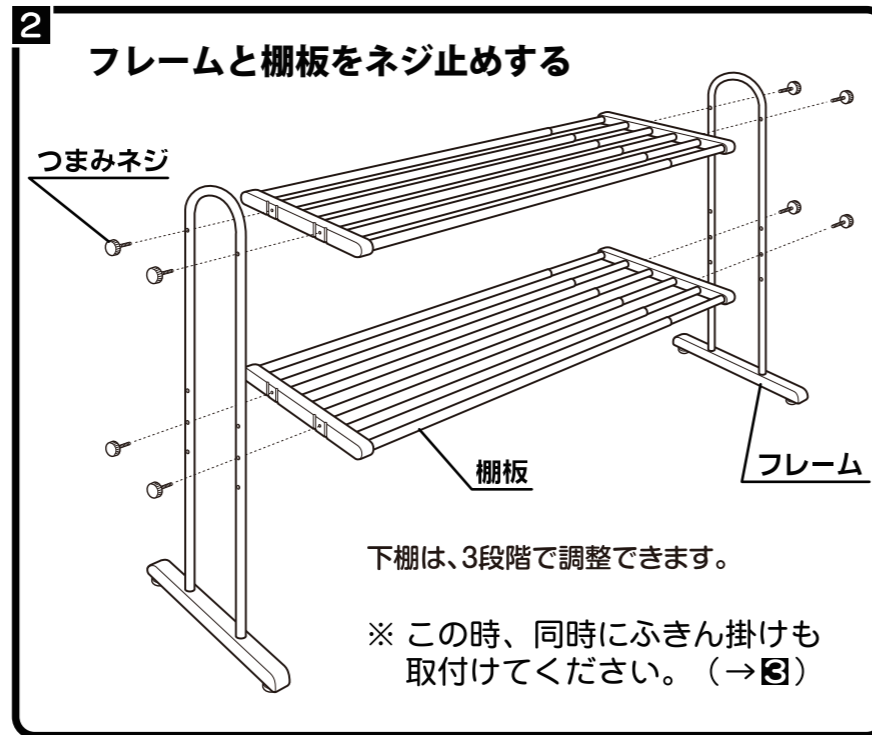

組立方法

お手入れ方法とご注意

- ●汚れ落としは、必ず中性洗剤をご使用ください。洗剤を布につけ 汚れを拭き、充分水洗いしてください。
- ●つぎの洗剤はサビの原因になりますので、ご使用しないでください。(酸性洗剤・漂白剤・タイル洗浄剤・塩酸・苛性ソーダなど)
- ●金たわし等、表面をキズ付ける恐れのある物は、ご使用しないでください。
- ●一か月に一回は、から拭きしてお手入れしてください。

材質表示

- ●棚 パイプ: ステンレス 樹脂部: PP
- ●フレーム パイプ: ステンレス 樹脂部: PP
- ●アジャスター ネジ: ステンレス 樹脂: PP
- ●つまみネジ ネジ: ステンレス 樹脂: ナイロン
- ●アクセサリー: ステンレス

タクボ製品・製造発売

TAKUBO 株式会社 田窪工業所

一貫して生産されるタクボ製品は、品質管理に細心の注意を払っています。万一、不都合な点や製品に関するお問い合わせがございましたら、最寄りの営業所までお気軽にご連絡ください。(AM9:00~PM5:00)※(月曜日~金曜日 ただし祝日は除きます。)

仙台営業所 TEL 022(783)3360
名古屋営業所 TEL 0568(74)5506
大阪営業所 TEL 06(6844)3300
福岡営業所 TEL 092(591)5524

関東支店 TEL 03(3698)2205
東京営業所 TEL 03(3698)2205
埼玉営業所 TEL 048(783)0771
横浜営業所 TEL 045(984)1891

中四国営業部 TEL 0898(76)7037
広島営業所 TEL 082(814)6690
高松営業所 TEL 087(865)1349
松山営業所 TEL 089(922)4300