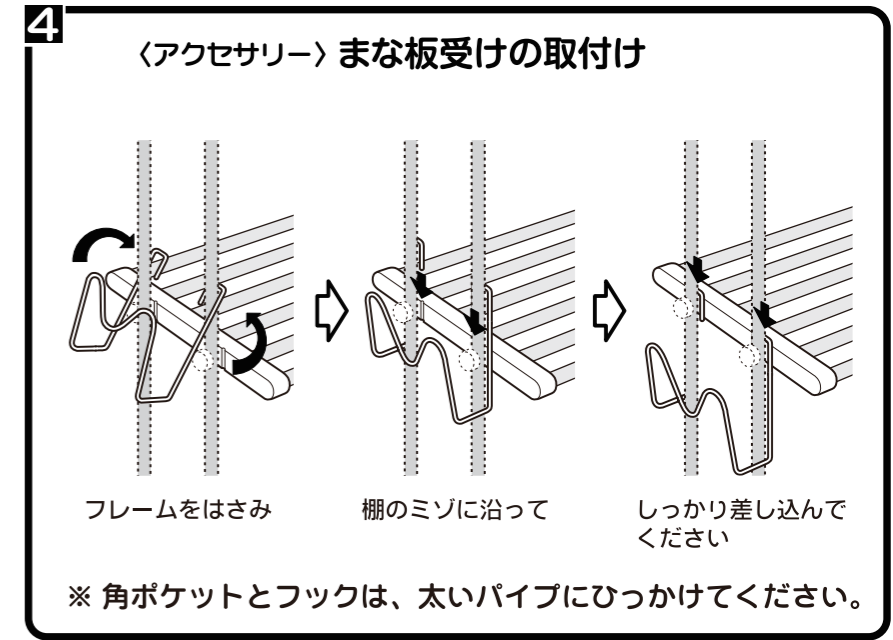

ネジがしっかりしまっているか確認してご使用ください。

ネジは手でしめてください。ペンチなど工具を使用してしめすぎないようにしてください。

部品をご確認ください。

組立方法

お手入れ方法とご注意

- 汚れ落としは、必ず中性洗剤をご使用ください。洗剤を布につけ 汚れを拭き、充分水洗いしてください。
- つぎの洗剤はサビの原因になりますので、ご使用しないでください。(酸性洗剤・漂白剤・タイル洗浄剤・塩酸・苛性ソーダなど)
- 金たわし等、表面をキズ付ける恐れのある物は、ご使用しないでください。
- 一か月に一回は、から拭きしてお手入れしてください。

材質表示

- 棚 パイプ: ステンレス 樹脂部: PP
- フレーム パイプ: ステンレス 樹脂部: PP
- アジャスター ネジ: ステンレス 樹脂: PP
- つまみネジ ネジ: ステンレス 樹脂: ナイロン
- アクセサリー: ステンレス

タクボ製品・製造発売

TAKUBO 株式会社 田窪工業所

一貫して生産されるタクボ製品は、品質管理に細心の注意を払っています。万一、不都合な点や製品に関するお問い合わせがございましたら、最寄りの営業所までお気軽にご連絡ください。(AM9:00~PM5:00)※(月曜日~金曜日 ただし祝日は除きます。)