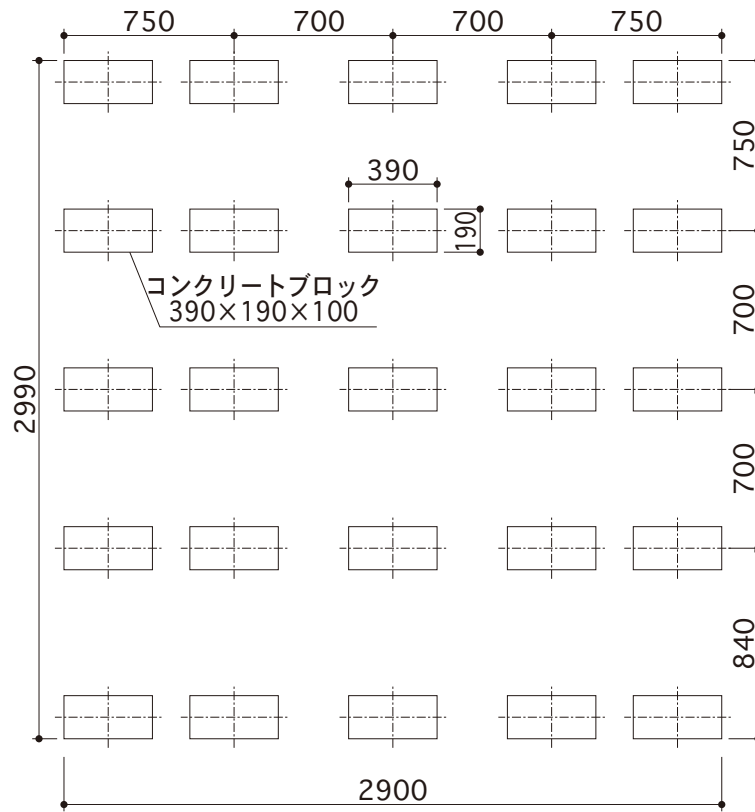

NDE-2929

出入口側