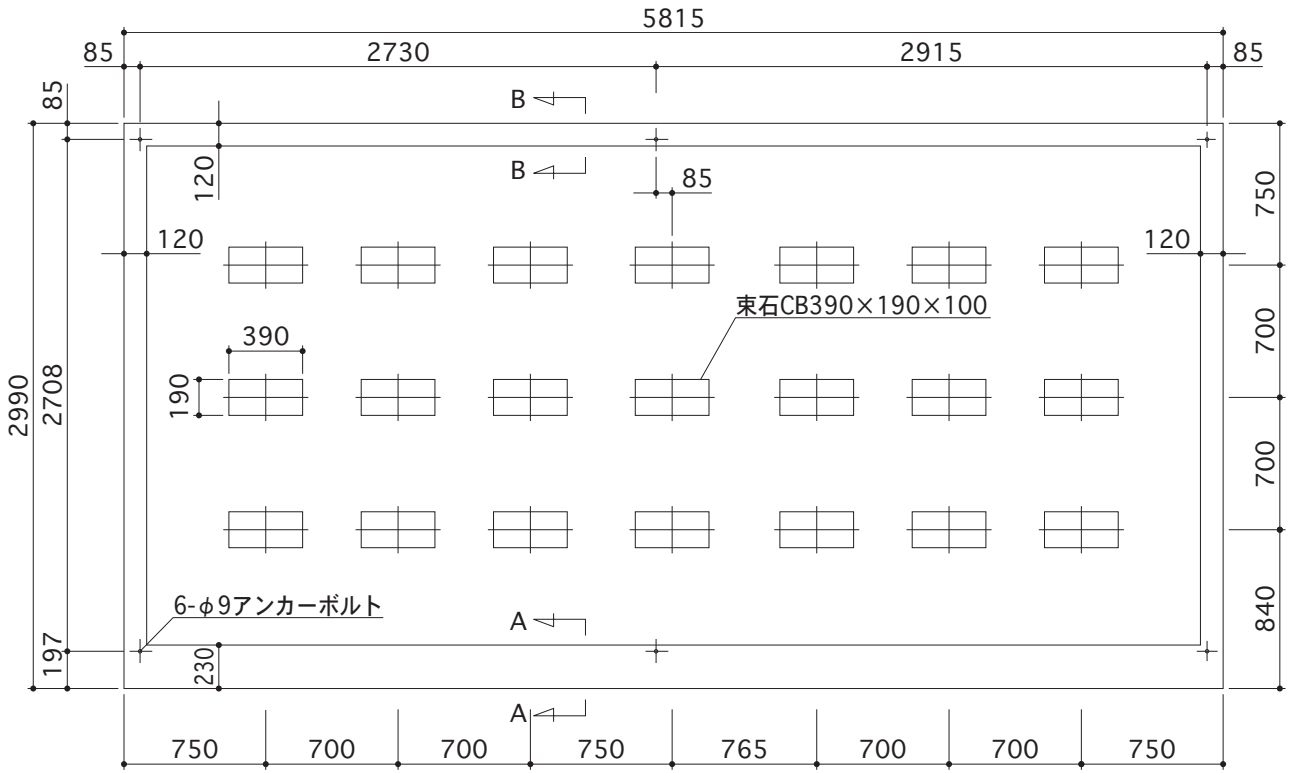

JNA-5829

出入口側

A-A断面図

B-B断面図