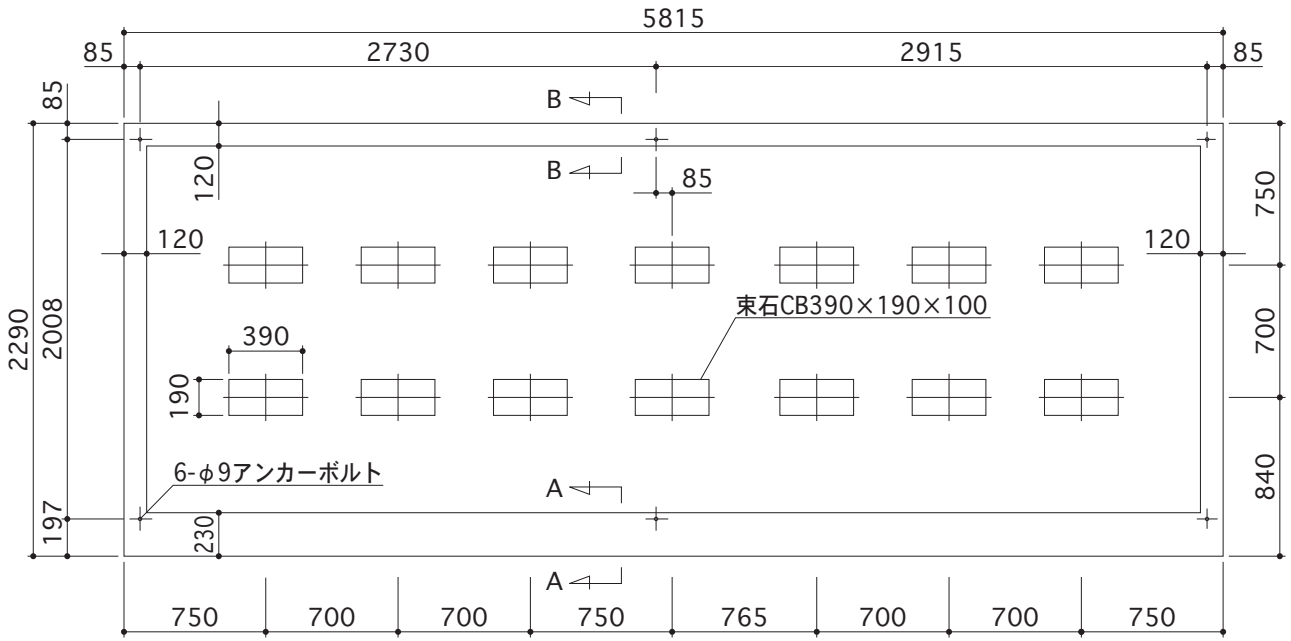

JNA-5822

出入口側

A-A断面図

B-B断面図