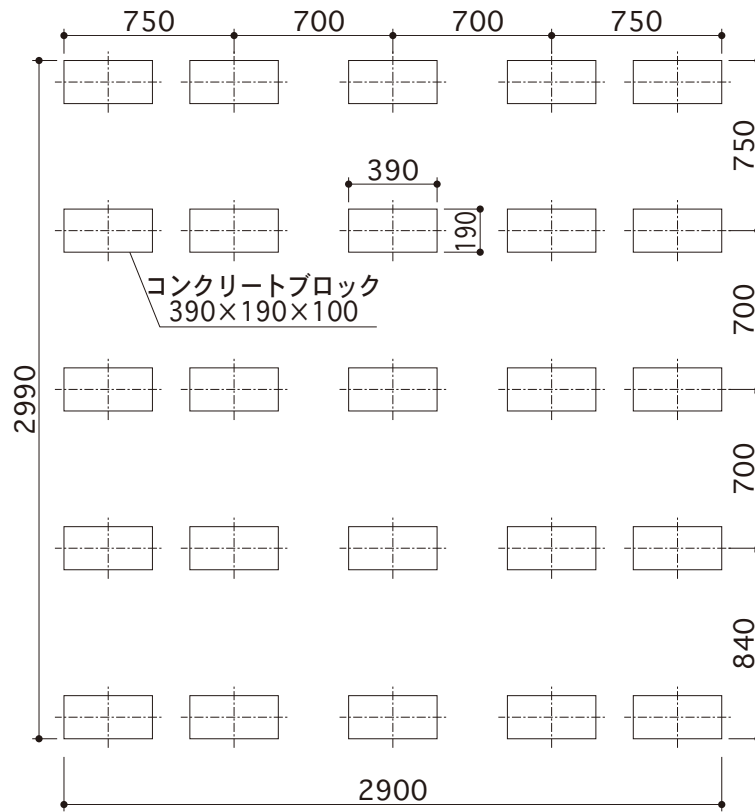

JN-2929

出入口側