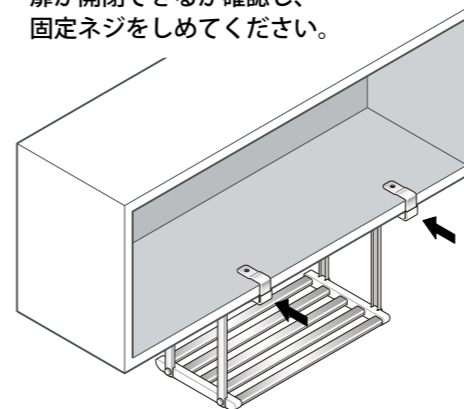

## 取付できる吊戸棚

- 吊戸棚の内幅が55cm以上あれば取付けできます。
- 底板的の厚さが1.5~3cmまでの吊戸棚に取付けできます。
- 底板が同じ高さで並んでいれば、となり合った吊戸棚でも取付けできます。

## 取付できない吊戸棚

- 底板的の厚さが1.5~3cm以外の吊戸棚には取付けできません。
- 底板がパイプの吊戸棚には取付けできません。
- 前縁に、ぶ厚いパッキンの付いた吊戸棚には取付けできません。

## 5 吊戸棚の底板に差し込み、固定ネジをしめます。

扉が開閉できるか確認し、固定ネジをしめてください。

付属の六角レンチでしっかりと締めつけてください。