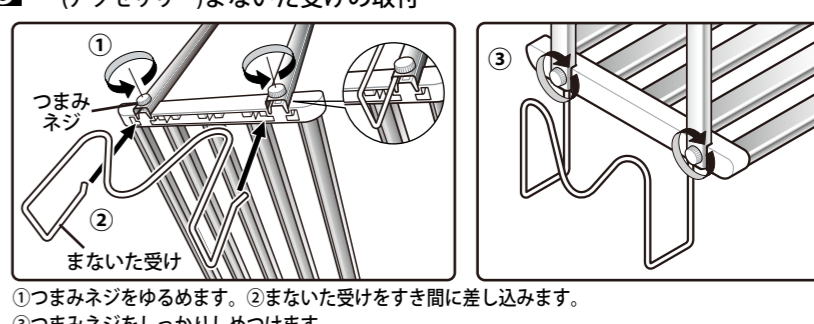

8 (アクセサリ)まないた受けの取付

- ① つまみネジをゆるめます。
- ② まないた受けをすき間に差し込みます。
- ③ つまみネジをしっかりしめつけます。

タクボ製品・製造発売

TAKUBO 株式会社 田窪工業所

一貫して生産されるタクボ製品は、品質管理に細心の注意を払っています。万一、不都合な点や製品に関するお問い合わせがございましたら、最寄りの営業所までお気軽にご連絡ください。
(AM9:00~PM5:00)※(月曜日~金曜日 ただし祝日は除きます。)

仙台営業所 TEL 022(783)3360 大阪営業所 TEL 06(6844)3300
関東支店 TEL 03(3698)2205 中四国営業部 TEL 0898(76)7037
東京営業所 TEL 03(3698)2205 広島営業所 TEL 082(814)6690
埼玉営業所 TEL 048(783)0771 高松営業所 TEL 087(865)1349
横浜営業所 TEL 045(984)1891 松山営業所 TEL 089(922)4300
名古屋営業所 TEL 0568(74)5506 福岡営業所 TEL 092(591)5524