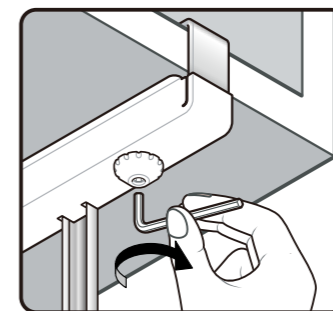

5 吊戸棚の底板に差し込み、固定ネジをしめます。

扉が開閉できるか確認し、固定ネジをしめてください。

付属の六角レンチでしっかりと締めつけてください。

6 補助プレートを押し上げて貼り付けます。

補助プレートを押し上げて貼り付けます。

補助プレートをネジ止めすると、さらにしっかり固定できます。(プラスドライバーが必要です。)

1. 一度全体をはずします。
2. 木ねじで止めます。