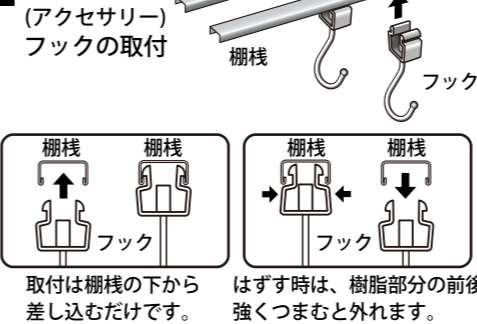

7 (アクセサリ)フックの取付

取付は棚の下から差し込むだけです。 はずす時は、樹脂部分の前後を強くつまむと外れます。