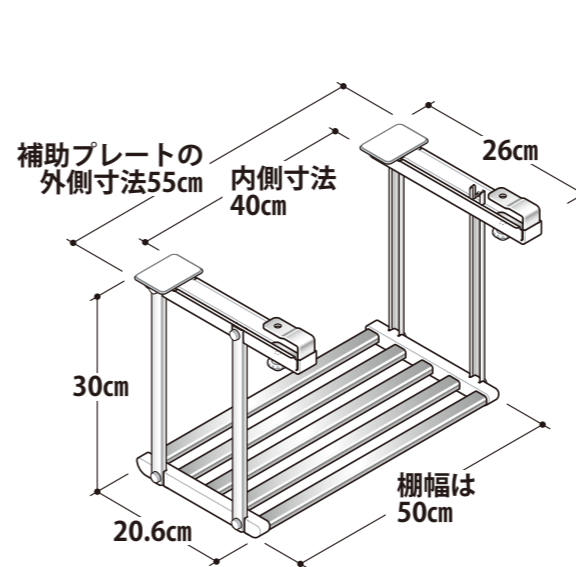

はさみ棚 1段 50cm お買い得セット 取付説明書

品番 HM1-50K

このたびは お買い上げいただきまして、まことにありがとうございます。
取り付けられる前に、この説明書をよくお読みください。 また説明書は必ず保管してください。

部品をご確認ください。

取付方法

1. **取付金具にフレームをつけます**
2. **棚をフレームに取付けます**
   フレームはネジ穴を合わせ、棚にはめ込みます。
3. **補助プレートを取付金具に差し込みます。**
   補助プレート
   取付金具
   後端を合わせ、粘着テープの紙をはがします。
4. **固定ネジをゆるめ、金具を引き出します。**
   固定ネジ
   固定ネジの先端が、飛び出していない程度までゆるめます。

お手入れ方法とご注意

- 汚れ落としは、必ず中性洗剤をご使用ください。洗剤を布につけ、汚れを拭き、充分水洗いしてください。
- つぎの洗剤はサビの原因になりますので、ご使用しないでください。(酸性洗剤・漂白剤・タイル洗剤・塩酸・苛性ソーダなど)
- 金たわし等、表面をキズ付ける恐れのある物は、ご使用しないでください。
- 一か月に一回は、から拭きしてお手入れしてください。

材質表示

棚板(金属部) : ステンレス	つまみネジ(樹脂部) : ナイロン
(樹脂部) : ABS	(ネジ部) : ステンレス
フレーム : ステンレス	まないた受け : ステンレス
取付金具 : スチールに焼付塗装	フック(金属部) : ステンレス
補助プレート : スチールに焼付塗装	(樹脂部) : ABS
木ネジ : ステンレス	

安全に関するご注意

注意事項を記載していますので必ずお読みいただき、保管してください。

- 火の近くには 取付けないでください。
- 取付け場所の強度に 充分ご注意ください。必ず丈夫な所に取付けてください。
- 制限荷重は 棚1枚当たり 5kg迄ですが、吊戸棚の耐荷重以内で使用してください。(制限荷重はアクセサリを含みます。)
- 平均して荷重がかかるようにご使用ください。
- 急激に物を置かないでください。破損の恐れがあります。
- ガラス製品などの割れ物や、壊れやすい物、貴重品は、落下する恐れがありますので置かないでください。
- ネジがしっかりしているか確認してご使用ください。
- ネジは手でしめてください。工具を使用してしめすぎないようにしてください。
- 取付け後の掃除で、棚を強く押さえて拭かないでください。(強く抑える場合は、棚をはずして拭いてください。)

完成寸法

取付できる吊戸棚

- 吊戸棚の内幅が55cm以上あれば取付けできます。
- 底板的の厚さが1.5~3cmまでの吊戸棚に取付けできます。
- 底板が同じ高さで並んでいれば、となり合った吊戸棚でも取付けできます。

取付できない吊戸棚

- 底板的の厚さが1.5~3cm以外の吊戸棚には取付けできません。
- 底板がパイプの吊戸棚には取付けできません。
- 前縁に、ぶ厚いパッキンの付いた吊戸棚には取付けできません。

5 吊戸棚の底板に差し込み、固定ネジをしめます。

扉が開閉できるか確認し、固定ネジをしめてください。

付属の六角レンチでしっかりと締めつけてください。

6 補助プレートを押し上げて貼り付けます。

補助プレートを押し上げて貼り付けます。

補助プレートをネジ止めすると、さらにしっかり固定できます。(プラスドライバーが必要です。)

1. 一度全体をはずします。
2. 木ねじで止めます。

7 (アクセサリ)フックの取付

取付は棚の下から差し込むだけです。 はずす時は、樹脂部分の前後を強くつまむと外れます。

8 (アクセサリ)まないた受けの取付

- ① つまみネジをゆるめます。
- ② まないた受けをすき間に差し込みます。
- ③ つまみネジをしっかりしめつけます。

タクボ製品・製造発売

TAKUBO 株式会社 田窪工業所