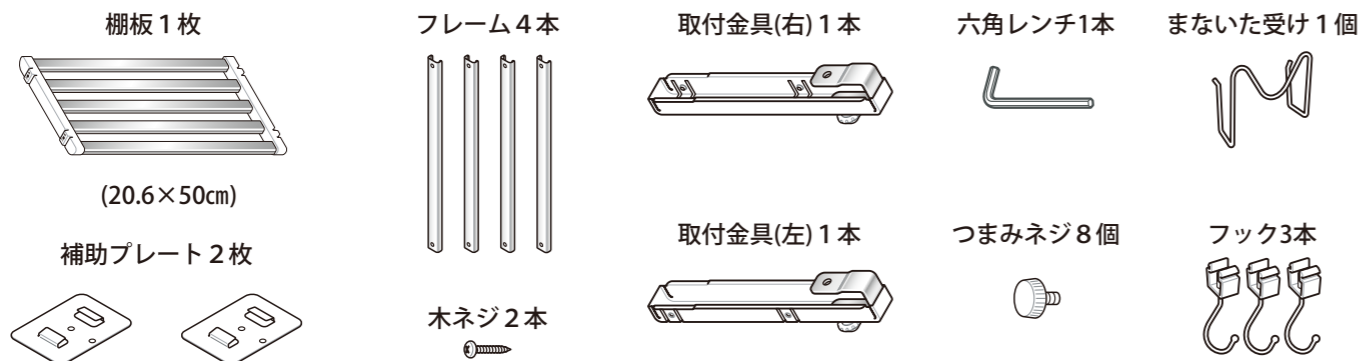

# はさみ棚 1段 50cm お買い得セット 取付説明書

品番 HM1-50K

このたびは お買い上げいただきまして、まことにありがとうございます。  
取り付けられる前に、この説明書をよくお読みください。 また説明書は必ず保管してください。

## 部品をご確認ください。

## 取付方法

- 取付金具にフレームをつけます**
- 棚をフレームに取付けます**  
フレームはネジ穴を合わせ、棚にはめ込みます。
- 補助プレートを取付金具に差し込みます。**  
補助プレート  
取付金具  
後端を合わせ、粘着テープの紙をはがします。
- 固定ネジをゆるめ、金具を引き出します。**  
固定ネジ  
固定ネジの先端が、飛び出していない程度までゆるめます。