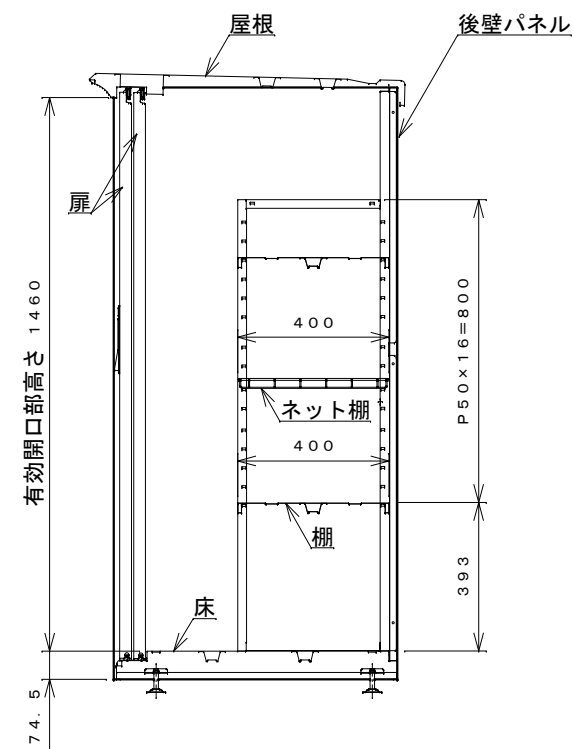

正面図

右側面図

側面断面図

棚高さは床上面より、最低393から最高1193まで50間隔で17段階に調節可能です。

平面断面図

ブロック並べ図

仕様大要

品名	板厚	材質	仕上げ
床	t 0.8	亜鉛鉄板	ポリエステル系樹脂塗装
左右壁	t 0.5	"	"
後壁パネル	t 0.4	"	"
壁つなぎ	t 0.8	"	"
屋根	t 0.5	"	"
扉	t 0.6	"	アクリル系樹脂塗装 (ホワイトはポリエステル系樹脂塗装)
棚(2枚)	t 0.4	"	ポリエステル系樹脂塗装
ネット棚	φ3、φ5	普通鉄線	ポリエチレンコーティング

名称	タクボ物置「グランプレステージ」 GP-97BT 仕様図
----	---------------------------------

株式会社 田窪工業所