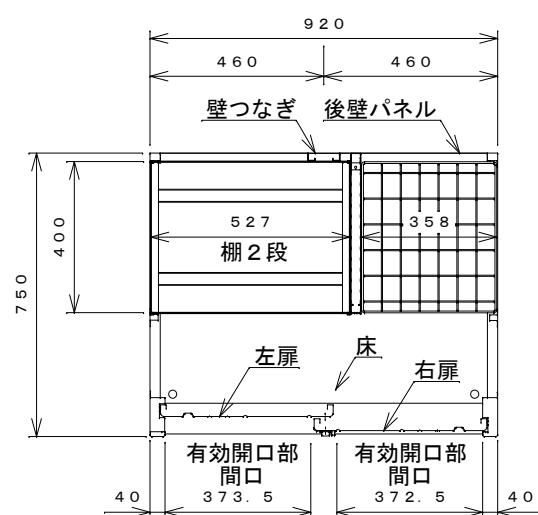

正面図

右側面図

側面断面図

棚高さは床上面より、最低393から最高1193まで50間隔で17段階に調節可能です。

平面断面図

ブロック並べ図

仕様大要

品名	板厚	材質	仕上げ
床	t 0.8	亜鉛鉄板	ポリエステル系樹脂塗装
左右壁	t 0.5	"	"
後壁パネル	t 0.4	"	"
壁つなぎ	t 0.8	"	"
屋根	t 0.5	"	"
扉	t 0.6	"	アクリル系樹脂塗装 (ホワイトはポリエステル系樹脂塗装)
棚(2枚)	t 0.4	"	ポリエステル系樹脂塗装
ネット棚	φ3、φ5	普通鉄線	ポリエチレンコーティング

名称	タクボ物置「グランプレステージ」 GP-97BT 仕様図
----	---------------------------------

株式会社 田窪工業所