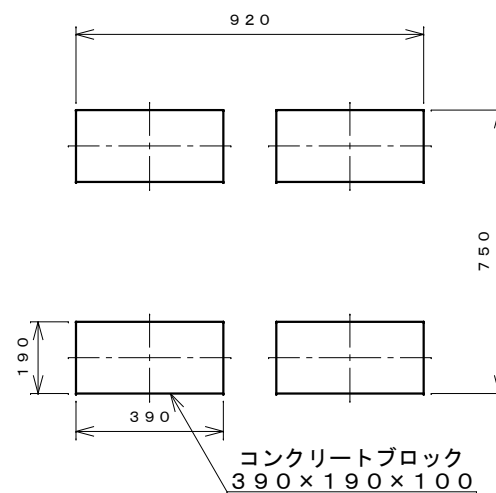

正面図

右側面図

側面断面図

棚高さは床上面より、最低393から最高1193まで50間隔で17段階に調節可能です。

平面断面図

ブロック並べ図

仕様大要

品名	板厚	材質	仕上げ
床	t 0.8	亜鉛鉄板	ポリエステル系樹脂塗装
左右壁	t 0.5	"	"
後壁パネル	t 0.4	"	"
壁つなぎ	t 0.8	"	"
屋根	t 0.5	"	"
扉	t 0.6	"	アクリル系樹脂塗装 (ホワイトはポリエステル系樹脂塗装)
棚(2枚)	t 0.4	"	ポリエステル系樹脂塗装
ネット棚	φ3、φ5	普通鉄線	ポリエチレンコーティング