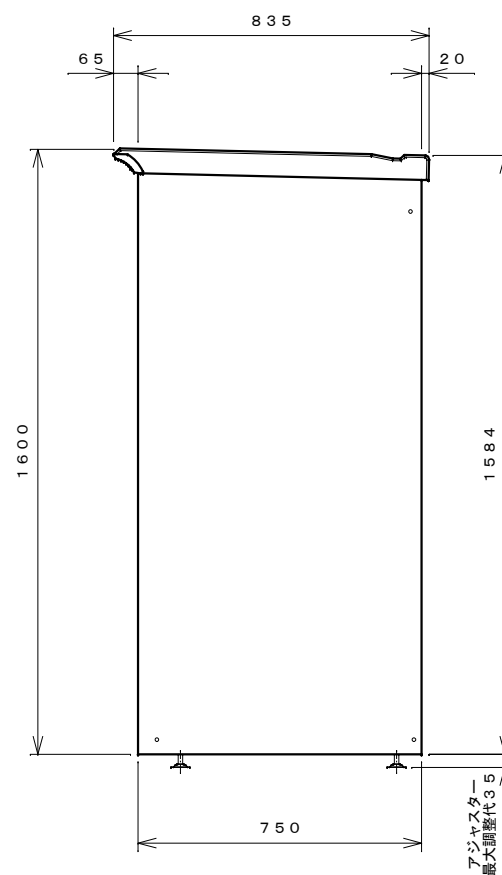

正面図

右側面図

側面断面図

棚高さは床上面より、最低393から最高1193まで50間隔で17段階に調節可能です。

平面断面図

ブロック並べ図

仕様大要

品名	板厚	材質	仕上げ
床	t 0.8	亜鉛鉄板	ポリエステル系樹脂塗装
左右壁	t 0.5	"	"
後壁パネル	t 0.4	"	"
壁つなぎ	t 0.8	"	"
屋根	t 0.5	"	"
扉	t 0.6	"	アクリル系樹脂塗装 (ホワイトはポリエステル系樹脂塗装)
棚(2枚)	t 0.4	"	ポリエステル系樹脂塗装
ネット棚	φ3、φ5	普通鉄線	ポリエチレンコーティング

名称	タクボ物置「グランプレステージ」 GP-97BT 仕様図
----	---------------------------------

株式会社 田窪工業所