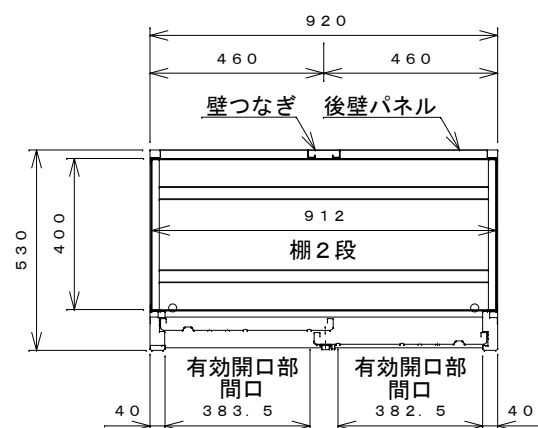

正面図

右側面図

側面断面図

棚高さは床上面より、最低393から最高1193まで50間隔で17段階に調節可能です。

平面断面図

ブロック並べ図

仕様大要

品名	板厚	材質	仕上げ
床	t 0.8	亜鉛鉄板	ポリエステル系樹脂塗装
左右壁	t 0.5	"	"
後壁パネル	t 0.4	"	"
壁つなぎ	t 0.8	"	"
屋根	t 0.5	"	"
扉	t 0.6	"	アクリル系樹脂塗装 (ホワイトはポリエステル系樹脂塗装)
棚(2枚)	t 0.4	"	ポリエステル系樹脂塗装