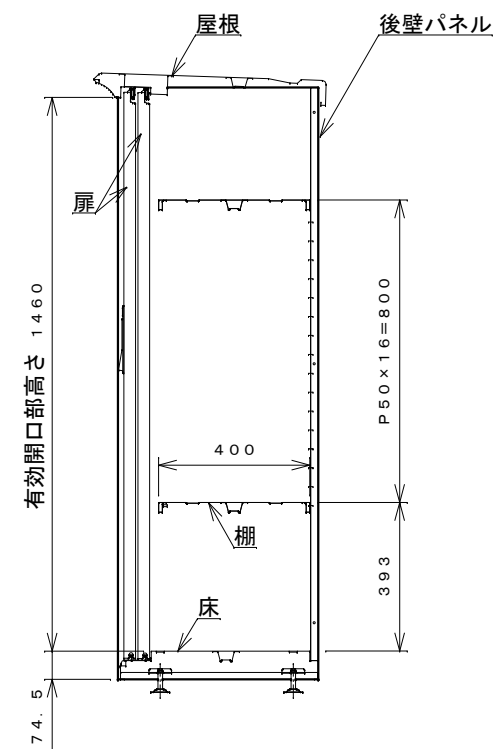

正面図

右側面図

側面断面図

棚高さは床上面より、最低393から最高1193まで50間隔で17段階に調節可能です。

平面断面図

ブロック並べ図

仕様大要

品名	板厚	材質	仕上げ
床	t 0.8	亜鉛鉄板	ポリエステル系樹脂塗装
左右壁	t 0.5	"	"
後壁パネル	t 0.4	"	"
壁つなぎ	t 0.8	"	"
屋根	t 0.5	"	"
扉	t 0.6	"	アクリル系樹脂塗装 (ホワイトはポリエステル系樹脂塗装)
棚(2枚)	t 0.4	"	ポリエステル系樹脂塗装

名称	タクボ物置「グランプレステージ」 GP-95BF 仕様図
----	---------------------------------

株式会社 田窪工業所