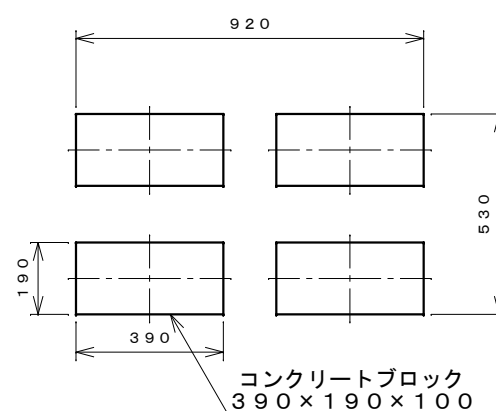

正面図

右側面図

側面断面図

棚高さは床上面より、最低393から最高1193まで50間隔で17段階に調節可能です。

平面断面図

ブロック並べ図

仕様大要

品名	板厚	材質	仕上げ
床	t 0.8	亜鉛鉄板	ポリエステル系樹脂塗装
左右壁	t 0.5	"	"
後壁パネル	t 0.4	"	"
壁つなぎ	t 0.8	"	"
屋根	t 0.5	"	"
扉	t 0.6	"	アクリル系樹脂塗装 (ホワイトはポリエステル系樹脂塗装)
棚(2枚)	t 0.4	"	ポリエステル系樹脂塗装