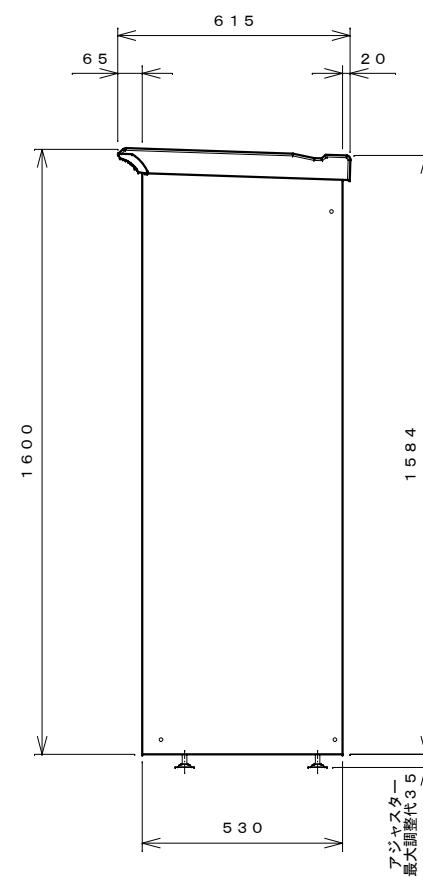

正面図

右側面図

側面断面図

棚高さは床上面より、最低393から最高1193まで50間隔で17段階に調節可能です。

平面断面図

ブロック並べ図

仕様大要

品名	板厚	材質	仕上げ
床	t 0.8	亜鉛鉄板	ポリエステル系樹脂塗装
左右壁	t 0.5	"	"
後壁パネル	t 0.4	"	"
壁つなぎ	t 0.8	"	"
屋根	t 0.5	"	"
扉	t 0.6	"	アクリル系樹脂塗装 (ホワイトはポリエステル系樹脂塗装)
棚(2枚)	t 0.4	"	ポリエステル系樹脂塗装

名称	タクボ物置「グランプレステージ」 GP-95BF 仕様図
----	---------------------------------

株式会社 田窪工業所