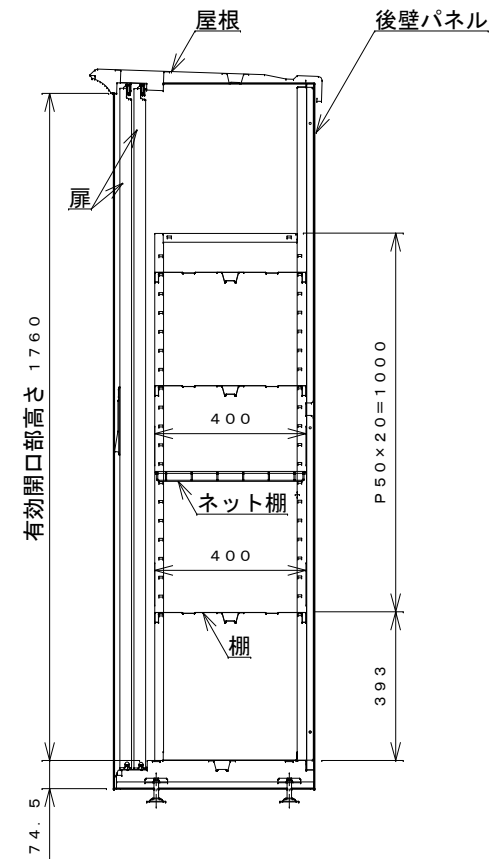

正面図

右側面図

側面断面図

棚高さは床上面より、最低393から最高1393まで50間隔で21段階に調節可能です。

平面断面図

ブロック並べ図

仕様大要

品名	板厚	材質	仕上げ
床	t 0.8	亜鉛鉄板	ポリエステル樹脂塗装
左右壁	t 0.5	〃	〃
後壁パネル	t 0.4	〃	〃
壁つなぎ	t 0.8	〃	〃
屋根	t 0.5	〃	〃
扉	t 0.6	〃	アクリル系樹脂塗装 (ホワイトはポリエステル樹脂塗装)
棚(3枚)	t 0.4	〃	ポリエステル樹脂塗装
ネット棚	φ3、φ5	普通鉄線	ポリエチレンコーティング

名称	タクボ物置「グランプレステージ」 GP-95AT 仕様図
----	---------------------------------

株式会社 田窪工業所