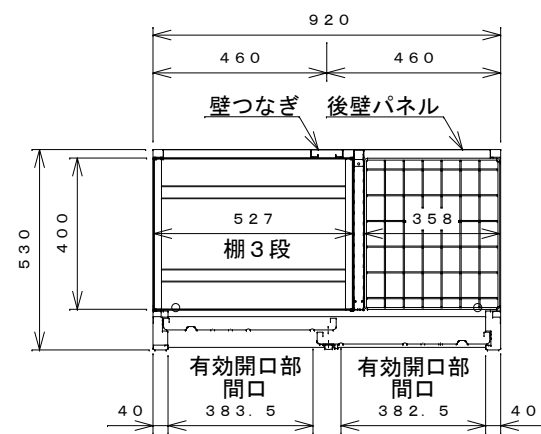

正面図

右側面図

側面断面図

棚高さは床上面より、最低393から最高1393まで50間隔で21段階に調節可能です。

平面断面図

ブロック並べ図

仕様大要

品名	板厚	材質	仕上げ
床	t 0.8	亜鉛鉄板	ポリエステル樹脂塗装
左右壁	t 0.5	〃	〃
後壁パネル	t 0.4	〃	〃
壁つなぎ	t 0.8	〃	〃
屋根	t 0.5	〃	〃
扉	t 0.6	〃	アクリル系樹脂塗装 (ホワイトはポリエステル樹脂塗装)
棚(3枚)	t 0.4	〃	ポリエステル樹脂塗装
ネット棚	φ3、φ5	普通鉄線	ポリエチレンコーティング

名称	タクボ物置「グランプレステージ」 GP-95AT 仕様図
----	---------------------------------

株式会社 田窪工業所