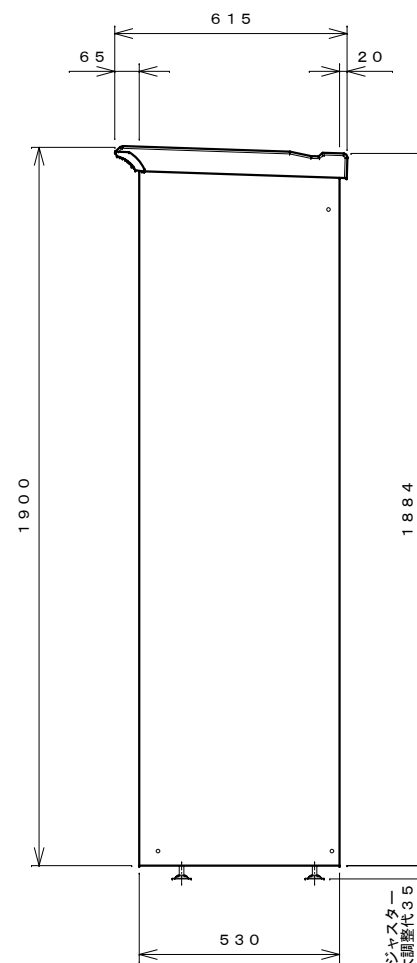

正面図

右側面図

側面断面図

棚高さは床上面より、最低393から最高1393まで50間隔で21段階に調節可能です。

平面断面図

ブロック並べ図

仕様大要

品名	板厚	材質	仕上げ
床	t 0.8	亜鉛鉄板	ポリエステル樹脂塗装
左右壁	t 0.5	〃	〃
後壁パネル	t 0.4	〃	〃
壁つなぎ	t 0.8	〃	〃
屋根	t 0.5	〃	〃
扉	t 0.6	〃	アクリル系樹脂塗装 (ホワイトはポリエステル樹脂塗装)
棚(3枚)	t 0.4	〃	ポリエステル樹脂塗装
ネット棚	φ3、φ5	普通鉄線	ポリエチレンコーティング

名称	タクボ物置「グランプレステージ」 GP-95AT 仕様図
----	---------------------------------

株式会社 田窪工業所