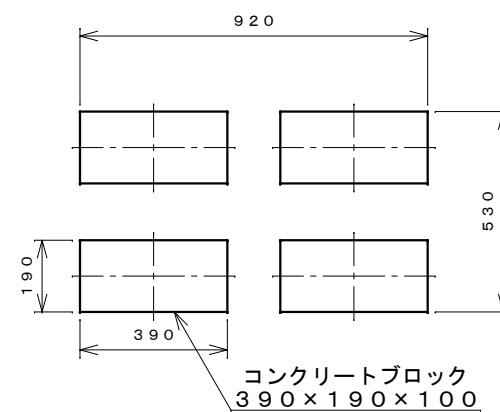

正面図

右側面図

側面断面図

棚高さは床上面より、最低393から最高1393まで50間隔で21段階に調節可能です。

平面断面図

ブロック並べ図

仕様大要

品名	板厚	材質	仕上げ
床	t 0.8	亜鉛鉄板	ポリエステル樹脂塗装
左右壁	t 0.5	〃	〃
後壁パネル	t 0.4	〃	〃
壁つなぎ	t 0.8	〃	〃
屋根	t 0.5	〃	〃
扉	t 0.6	〃	アクリル系樹脂塗装 (ホワイトはポリエステル樹脂塗装)
棚(3枚)	t 0.4	〃	ポリエステル樹脂塗装
ネット棚	φ3、φ5	普通鉄線	ポリエチレンコーティング