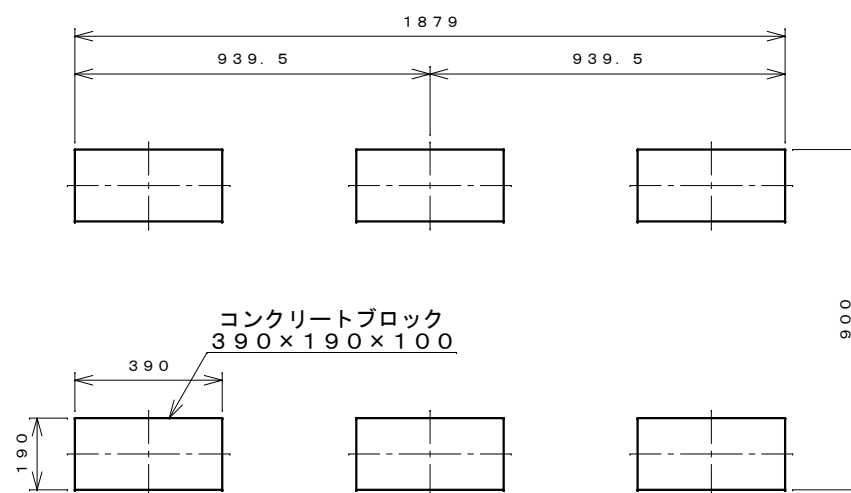

正面図

右側面図

側面断面図

棚高さは床パネル上面より、最低393から最高1593まで50間隔で25段階に調節可能です。

平面断面図

ブロック並べ図

仕様大要

品名	板厚	材質	仕上げ
床	t 0.8	亜鉛鉄板	ポリエステル系樹脂塗装
左右壁	t 0.5	"	"
後壁パネル	t 0.4	"	"
壁つなぎ	t 0.8	"	"
屋根	t 0.5	"	"
扉	t 0.6	"	アクリル系樹脂塗装 (ホワイトはポリエステル系樹脂塗装)
棚 (6枚)	t 0.6	"	ポリエステル系樹脂塗装