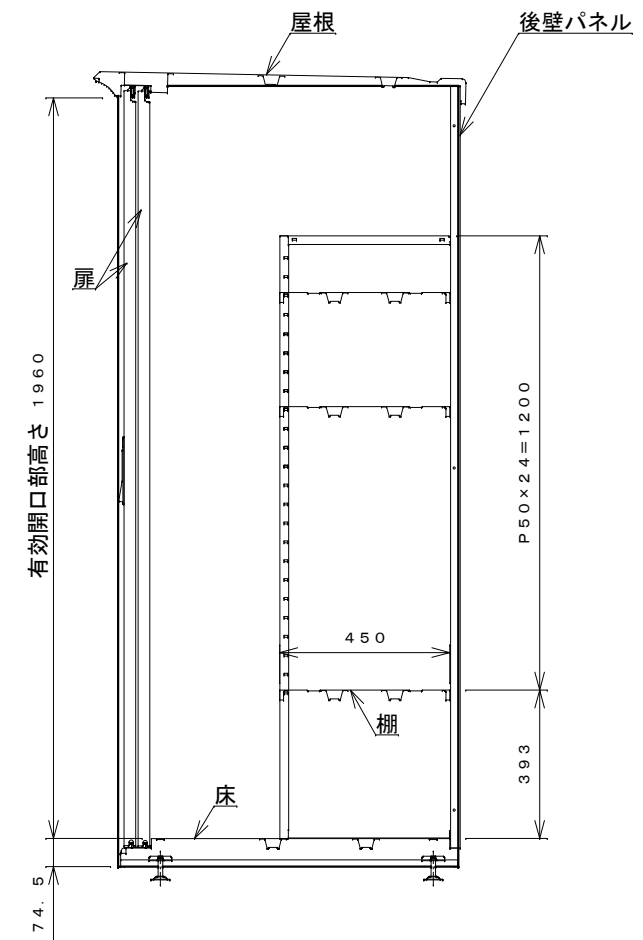

正面図

右側面図

側面断面図

棚高さは床パネル上面より、最低393から最高1593まで50間隔で25段階に調節可能です。

平面断面図

ブロック並べ図

仕様大要

品名	板厚	材質	仕上げ
床	t 0.8	亜鉛鉄板	ポリエステル系樹脂塗装
左右壁	t 0.5	"	"
後壁パネル	t 0.4	"	"
壁つなぎ	t 0.8	"	"
屋根	t 0.5	"	"
扉	t 0.6	"	アクリル系樹脂塗装 (ホワイトはポリエステル系樹脂塗装)
棚 (6枚)	t 0.6	"	ポリエステル系樹脂塗装

名称	タクボ物置「グランプレステージ」 GP-199HF 仕様図
----	----------------------------------

株式会社 田窪工業所