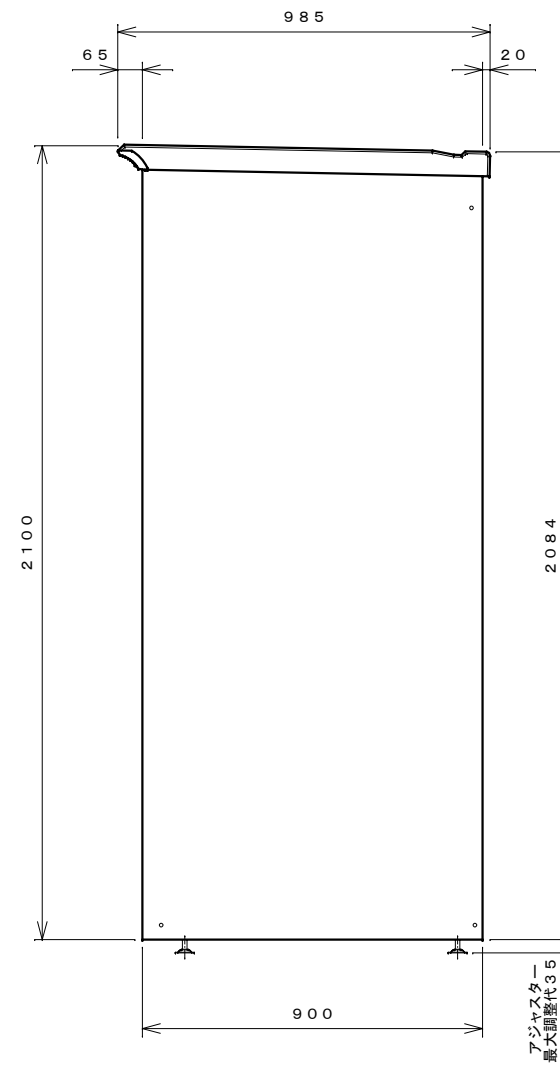

正面図

右側面図

側面断面図

棚高さは床パネル上面より、最低393から最高1593まで50間隔で25段階に調節可能です。

平面断面図

ブロック並べ図

仕様大要

品名	板厚	材質	仕上げ
床	t 0.8	亜鉛鉄板	ポリエステル系樹脂塗装
左右壁	t 0.5	"	"
後壁パネル	t 0.4	"	"
壁つなぎ	t 0.8	"	"
屋根	t 0.5	"	"
扉	t 0.6	"	アクリル系樹脂塗装 (ホワイトはポリエステル系樹脂塗装)
棚 (6枚)	t 0.6	"	ポリエステル系樹脂塗装

名称	タクボ物置「グランプレステージ」 GP-199HF 仕様図
----	----------------------------------

株式会社 田窪工業所