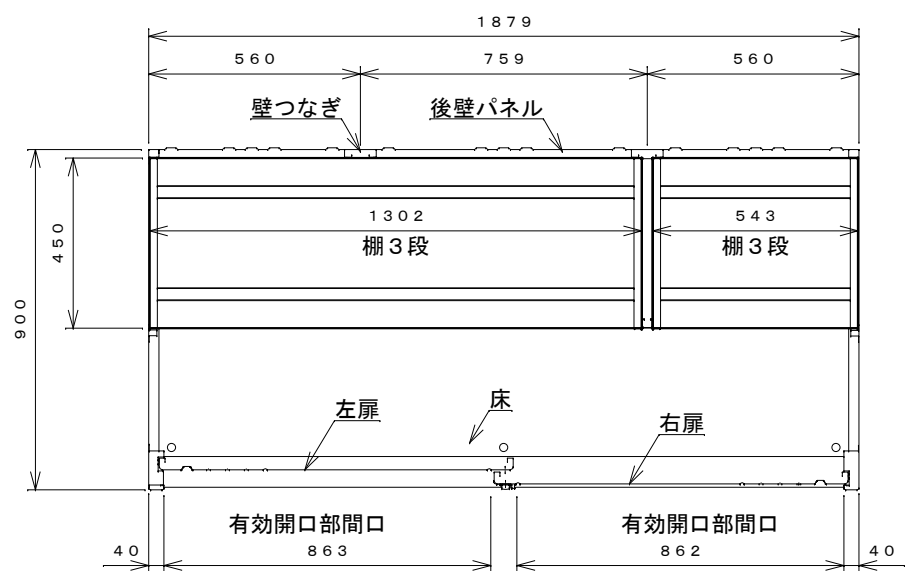

正面図

右側面図

側面断面図

棚高さは床パネル上面より、最低393から最高1593まで50間隔で25段階に調節可能です。

平面断面図

ブロック並べ図

仕様大要

品名	板厚	材質	仕上げ
床	t 0.8	亜鉛鉄板	ポリエステル系樹脂塗装
左右壁	t 0.5	"	"
後壁パネル	t 0.4	"	"
壁つなぎ	t 0.8	"	"
屋根	t 0.5	"	"
扉	t 0.6	"	アクリル系樹脂塗装 (ホワイトはポリエステル系樹脂塗装)
棚 (6枚)	t 0.6	"	ポリエステル系樹脂塗装

名称	タクボ物置「グランプレステージ」 GP-199HF 仕様図
----	----------------------------------

株式会社 田窪工業所