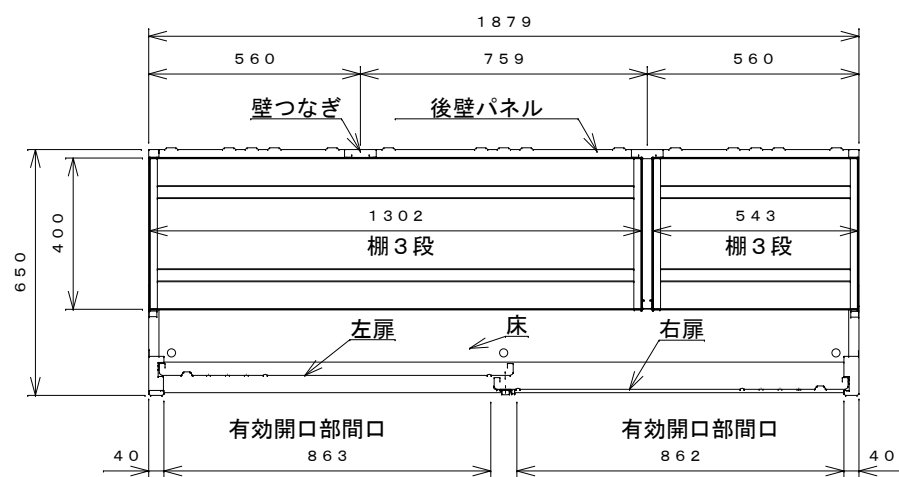

正面図

右側面図

側面断面図

棚高さは床パネル上面より、最低393から最高1393まで50間隔で21段階に調節可能です。

平面断面図

ブロック並べ図

仕様大要

品名	板厚	材質	仕上げ
床	t 0.8	亜鉛鉄板	ポリエステル系樹脂塗装
左右壁	t 0.5	"	"
後壁パネル	t 0.4	"	"
壁つなぎ	t 0.8	"	"
屋根	t 0.5	"	"
扉	t 0.6	"	アクリル系樹脂塗装 (ホワイトはポリエステル系樹脂塗装)
棚 (6枚)	t 0.4	"	ポリエステル系樹脂塗装

名称	タクボ物置「グランプレステージ」 GP-196AF 仕様図
----	----------------------------------

株式会社 田窪工業所