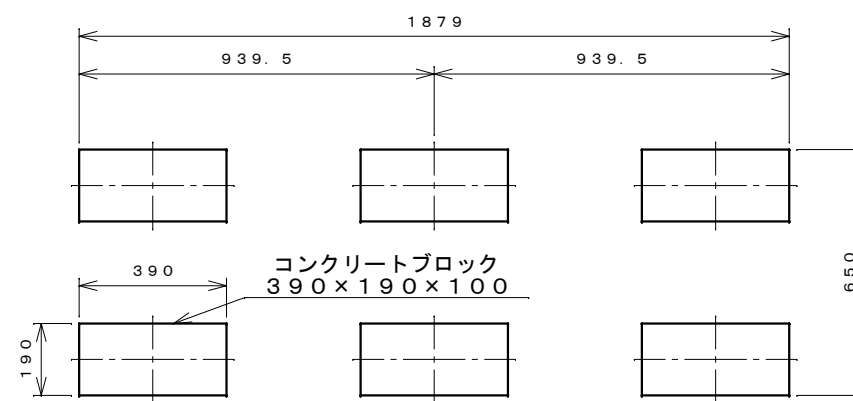

正面図

右側面図

側面断面図

棚高さは床パネル上面より、最低393から最高1393まで50間隔で21段階に調節可能です。

平面断面図

ブロック並べ図

仕様大要

品名	板厚	材質	仕上げ
床	t 0.8	亜鉛鉄板	ポリエステル系樹脂塗装
左右壁	t 0.5	"	"
後壁パネル	t 0.4	"	"
壁つなぎ	t 0.8	"	"
屋根	t 0.5	"	"
扉	t 0.6	"	アクリル系樹脂塗装 (ホワイトはポリエステル系樹脂塗装)
棚 (6枚)	t 0.4	"	ポリエステル系樹脂塗装