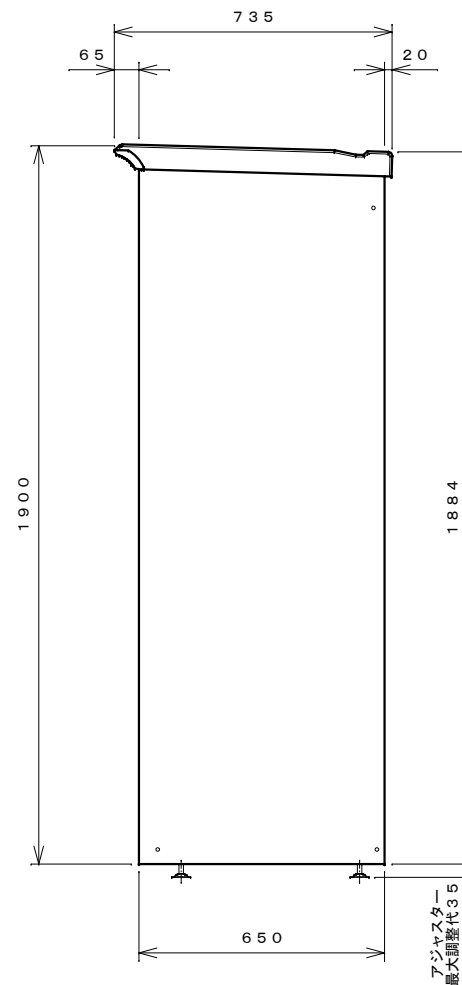

正面図

右側面図

側面断面図

棚高さは床パネル上面より、最低393から最高1393まで50間隔で21段階に調節可能です。

平面断面図

ブロック並べ図

仕様大要

品名	板厚	材質	仕上げ
床	t 0.8	亜鉛鉄板	ポリエステル系樹脂塗装
左右壁	t 0.5	"	"
後壁パネル	t 0.4	"	"
壁つなぎ	t 0.8	"	"
屋根	t 0.5	"	"
扉	t 0.6	"	アクリル系樹脂塗装 (ホワイトはポリエステル系樹脂塗装)
棚 (6枚)	t 0.4	"	ポリエステル系樹脂塗装

名称	タクボ物置「グランプレステージ」 GP-196AF 仕様図
----	----------------------------------

株式会社 田窪工業所