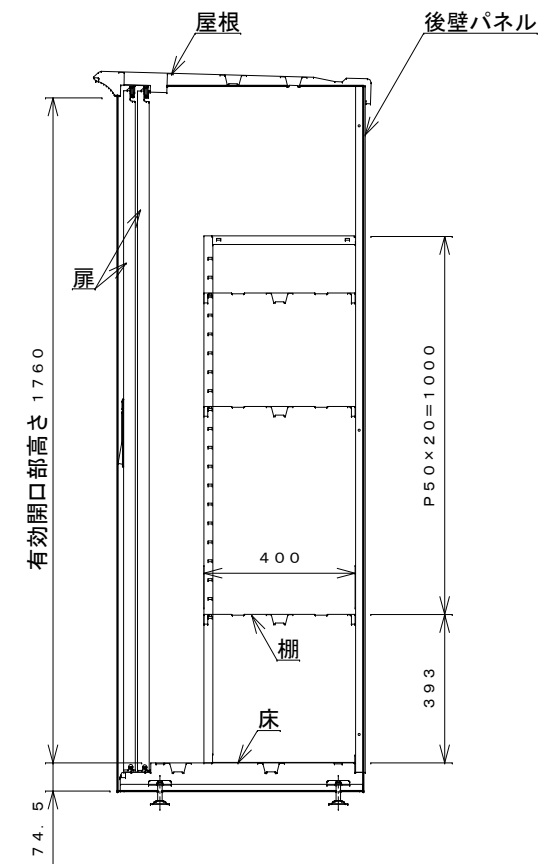

正面図

右側面図

側面断面図

棚高さは床パネル上面より、最低393から最高1393まで50間隔で21段階に調節可能です。

平面断面図

ブロック並べ図

仕様大要

品名	板厚	材質	仕上げ
床	t 0.8	亜鉛鉄板	ポリエステル系樹脂塗装
左右壁	t 0.5	"	"
後壁パネル	t 0.4	"	"
壁つなぎ	t 0.8	"	"
屋根	t 0.5	"	"
扉	t 0.6	"	アクリル系樹脂塗装 (ホワイトはポリエステル系樹脂塗装)
棚 (6枚)	t 0.4	"	ポリエステル系樹脂塗装

名称	タクボ物置「グランプレステージ」 GP-196AF 仕様図
----	----------------------------------

株式会社 田窪工業所