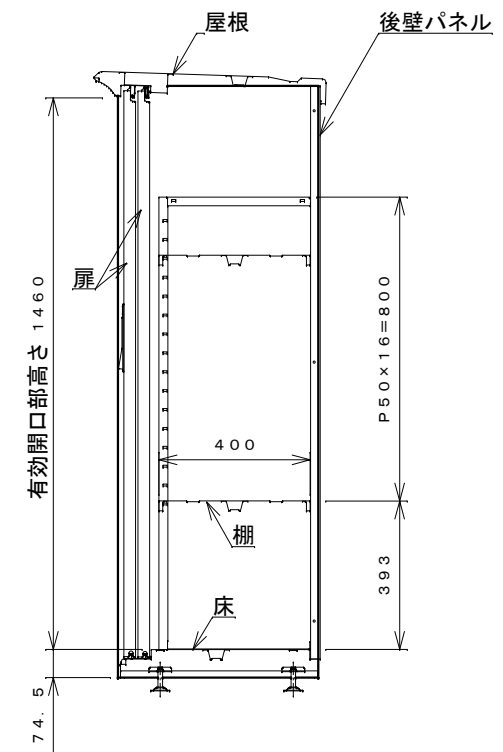

正面図

右側面図

側面断面図

棚高さは床パネル上面より、最低393から最高1193まで50間隔で17段階に調節可能です。

平面断面図

ブロック並べ図

仕様大要

品名	板厚	材質	仕上げ
床	t 0.8	亜鉛鉄板	ポリエステル系樹脂塗装
左右壁	t 0.5	"	"
後壁パネル	t 0.4	"	"
壁つなぎ	t 0.8	"	"
屋根	t 0.5	"	"
扉	t 0.6	"	アクリル系樹脂塗装 (ホワイトはポリエステル系樹脂塗装)
棚(4枚)	t 0.4	"	ポリエステル系樹脂塗装

名称	タクボ物置「グランプレステージ」 GP-195BF 仕様図
----	----------------------------------

株式会社 田窪工業所