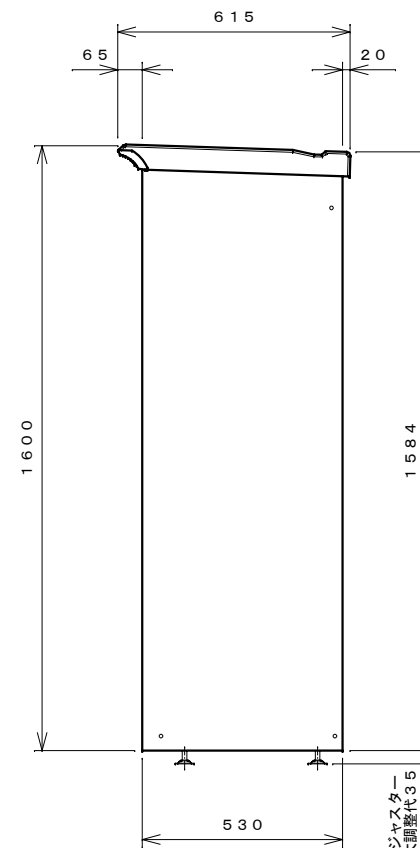

正面図

右側面図

側面断面図

棚高さは床パネル上面より、最低393から最高1193まで50間隔で17段階に調節可能です。

平面断面図

ブロック並べ図

仕様大要

品名	板厚	材質	仕上げ
床	t 0.8	亜鉛鉄板	ポリエステル系樹脂塗装
左右壁	t 0.5	"	"
後壁パネル	t 0.4	"	"
壁つなぎ	t 0.8	"	"
屋根	t 0.5	"	"
扉	t 0.6	"	アクリル系樹脂塗装 (ホワイトはポリエステル系樹脂塗装)
棚(4枚)	t 0.4	"	ポリエステル系樹脂塗装

名称	タクボ物置「グランプレステージ」 GP-195BF 仕様図
----	----------------------------------

株式会社 田窪工業所