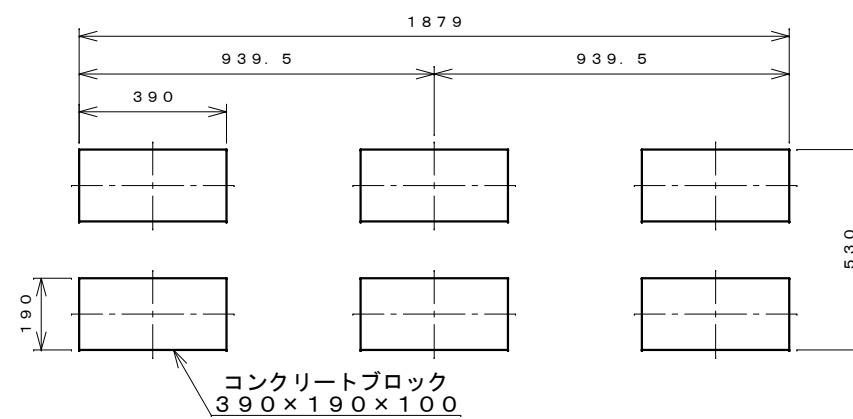

正面図

右側面図

側面断面図

棚高さは床パネル上面より、最低393から最高1193まで50間隔で17段階に調節可能です。

平面断面図

ブロック並べ図

仕様大要

品名	板厚	材質	仕上げ
床	t 0.8	亜鉛鉄板	ポリエステル系樹脂塗装
左右壁	t 0.5	"	"
後壁パネル	t 0.4	"	"
壁つなぎ	t 0.8	"	"
屋根	t 0.5	"	"
扉	t 0.6	"	アクリル系樹脂塗装 (ホワイトはポリエステル系樹脂塗装)
棚(4枚)	t 0.4	"	ポリエステル系樹脂塗装