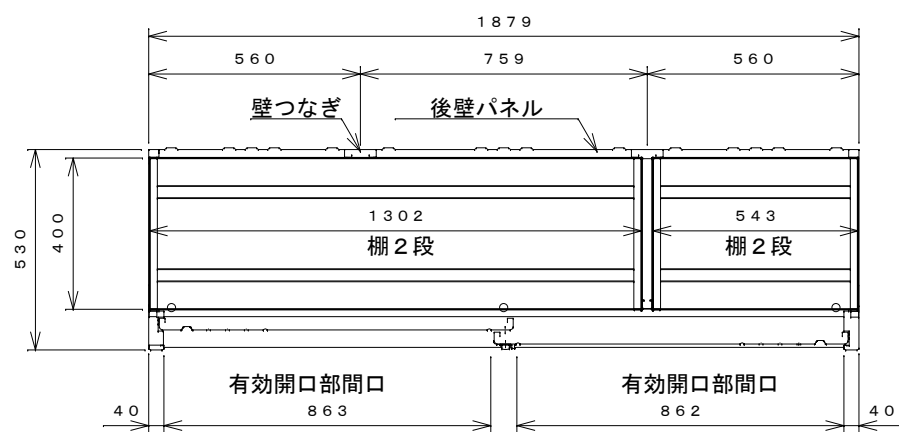

正面図

右側面図

側面断面図

棚高さは床パネル上面より、最低393から最高1193まで50間隔で17段階に調節可能です。

平面断面図

ブロック並べ図

仕様大要

品名	板厚	材質	仕上げ
床	t 0.8	亜鉛鉄板	ポリエステル系樹脂塗装
左右壁	t 0.5	"	"
後壁パネル	t 0.4	"	"
壁つなぎ	t 0.8	"	"
屋根	t 0.5	"	"
扉	t 0.6	"	アクリル系樹脂塗装 (ホワイトはポリエステル系樹脂塗装)
棚(4枚)	t 0.4	"	ポリエステル系樹脂塗装

名称	タクボ物置「グランプレステージ」 GP-195BF 仕様図
----	----------------------------------

株式会社 田窪工業所