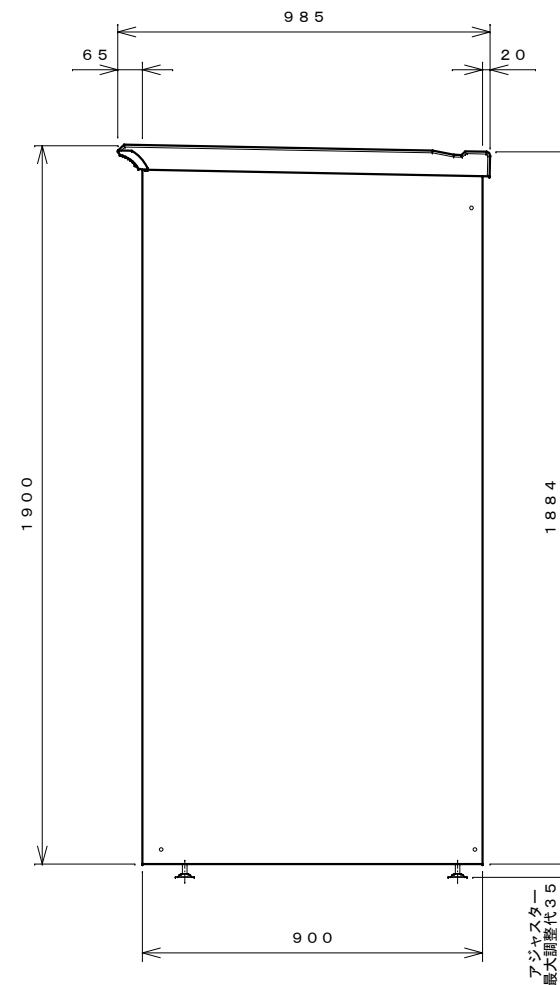

正面図

右側面図

側面断面図

棚高さは床パネル上面より、最低393から最高1393まで50間隔で21段階に調節可能です。

平面断面図

ブロック並べ図

仕様大要

品名	板厚	材質	仕上げ
床	t 0.8	亜鉛鉄板	ポリエステル系樹脂塗装
左右壁	t 0.5	〃	〃
後壁パネル	t 0.4	〃	〃
壁つなぎ	t 0.8	〃	〃
屋根	t 0.5	〃	〃
扉	t 0.6	〃	アクリル系樹脂塗装 (ホワイトはポリエステル系樹脂塗装)
棚 (3枚)	t 0.6	〃	ポリエステル系樹脂塗装
ネット棚	φ3、φ5	普通鉄線	ポリエチレンコーティング