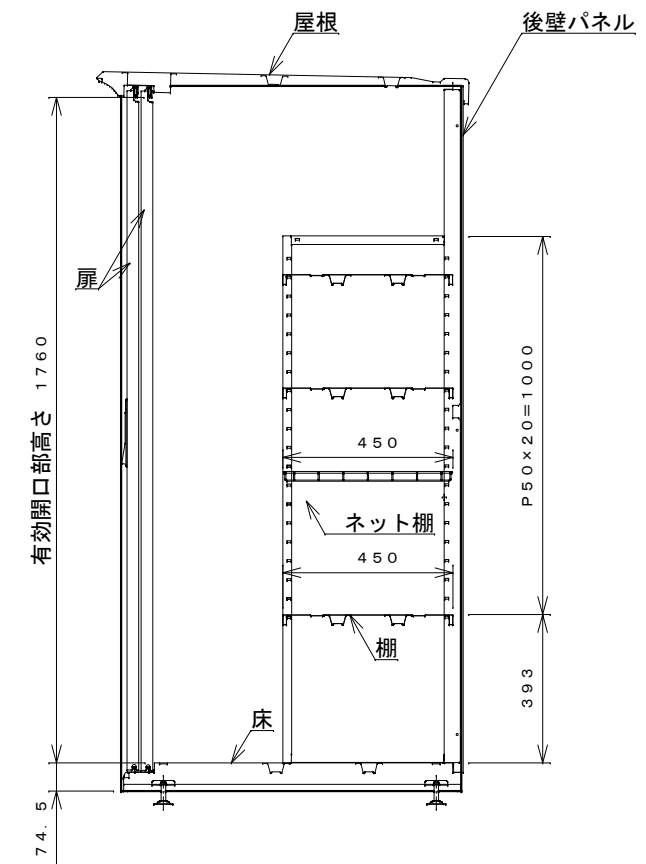

正面図

右側面図

側面断面図

棚高さは床パネル上面より、最低393から最高1393まで50間隔で21段階に調節可能です。

平面断面図

ブロック並べ図

仕様大要

品名	板厚	材質	仕上げ
床	t 0.8	亜鉛鉄板	ポリエステル系樹脂塗装
左右壁	t 0.5	〃	〃
後壁パネル	t 0.4	〃	〃
壁つなぎ	t 0.8	〃	〃
屋根	t 0.5	〃	〃
扉	t 0.6	〃	アクリル系樹脂塗装 (ホワイトはポリエステル系樹脂塗装)
棚 (3枚)	t 0.6	〃	ポリエステル系樹脂塗装
ネット棚	φ3、φ5	普通鉄線	ポリエチレンコーティング

名称	タクボ物置「グランプレステージ」 GP-179AT 仕様図
----	----------------------------------

株式会社 田窪工業所