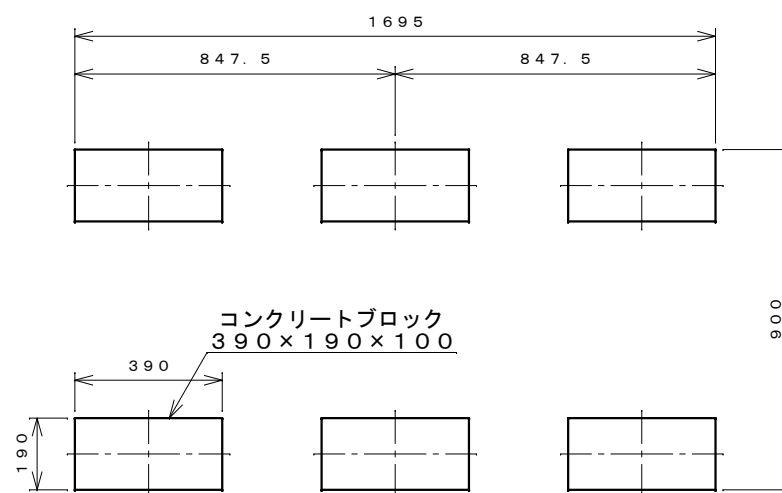

正面図

右側面図

側面断面図

棚高さは床パネル上面より、最低393から最高1393まで50間隔で21段階に調節可能です。

平面断面図

ブロック並べ図

仕様大要

品名	板厚	材質	仕上げ
床	t 0.8	亜鉛鉄板	ポリエステル系樹脂塗装
左右壁	t 0.5	〃	〃
後壁パネル	t 0.4	〃	〃
壁つなぎ	t 0.8	〃	〃
屋根	t 0.5	〃	〃
扉	t 0.6	〃	アクリル系樹脂塗装 (ホワイトはポリエステル系樹脂塗装)
棚 (3枚)	t 0.6	〃	ポリエステル系樹脂塗装
ネット棚	φ3、φ5	普通鉄線	ポリエチレンコーティング