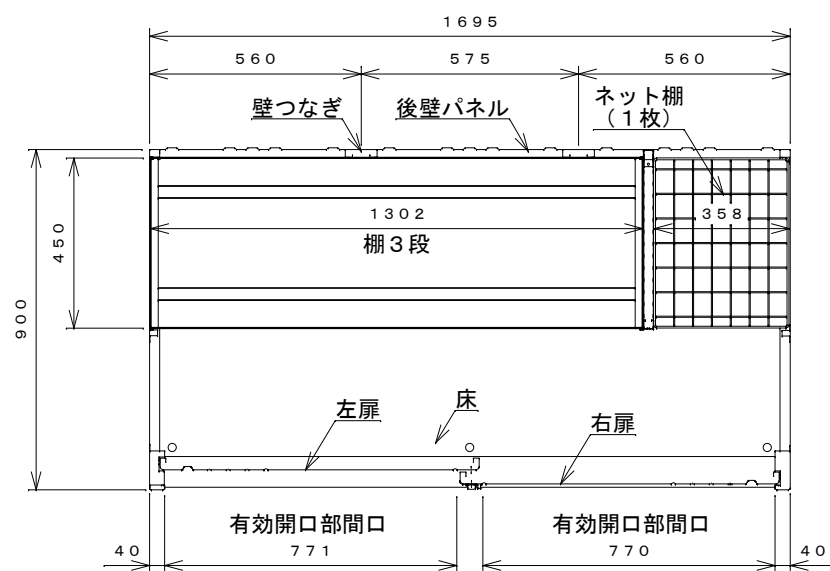

正面図

右側面図

側面断面図

棚高さは床パネル上面より、最低393から最高1393まで50間隔で21段階に調節可能です。

平面断面図

ブロック並べ図

仕様大要

品名	板厚	材質	仕上げ
床	t 0.8	亜鉛鉄板	ポリエステル系樹脂塗装
左右壁	t 0.5	〃	〃
後壁パネル	t 0.4	〃	〃
壁つなぎ	t 0.8	〃	〃
屋根	t 0.5	〃	〃
扉	t 0.6	〃	アクリル系樹脂塗装 (ホワイトはポリエステル系樹脂塗装)
棚 (3枚)	t 0.6	〃	ポリエステル系樹脂塗装
ネット棚	φ3、φ5	普通鉄線	ポリエチレンコーティング