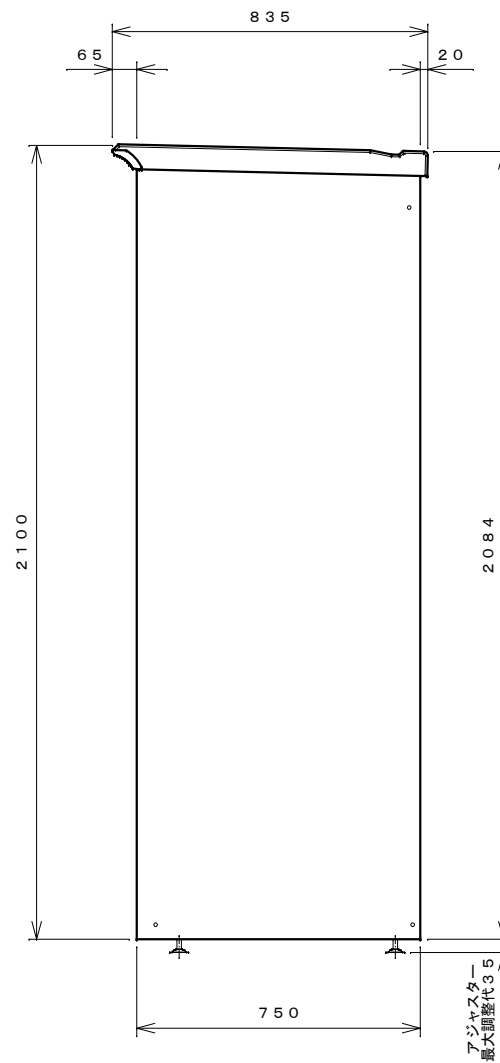

正面図

右側面図

側面断面図

棚高さは床パネル上面より、最低393から最高1593まで50間隔で25段階に調節可能です。

平面断面図

ブロック並べ図

仕様大要

品名	板厚	材質	仕上げ
床	t0.8	亜鉛鉄板	ポリエステル系樹脂塗装
左右壁	t0.5	〃	〃
後壁パネル	t0.4	〃	〃
壁つなぎ	t0.8	〃	〃
屋根	t0.5	〃	〃
扉	t0.6	〃	アクリル系樹脂塗装 (ホワイトはポリエステル系樹脂塗装)
棚(3枚)	t0.4	〃	ポリエステル系樹脂塗装
ネット棚	φ3、φ5	普通鉄線	ポリエチレンコーティング

名称	タクボ物置「グランプレステージ」 GP-177HT 仕様図
----	----------------------------------

株式会社 田窪工業所