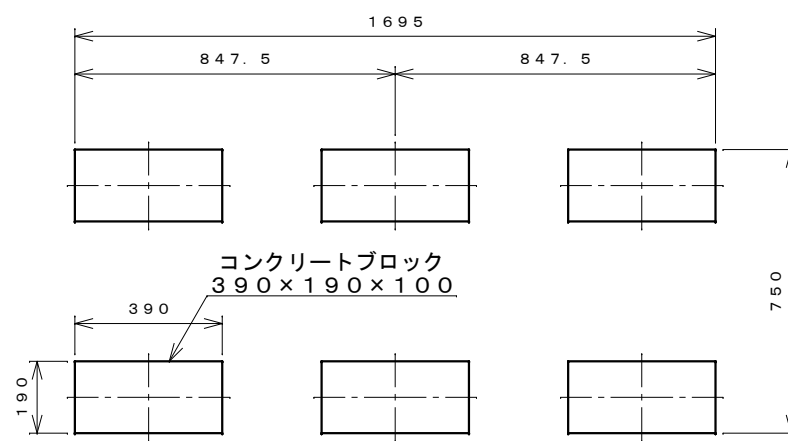

正面図

右側面図

側面断面図

棚高さは床パネル上面より、最低393から最高1593まで50間隔で25段階に調節可能です。

平面断面図

ブロック並べ図

仕様大要

品名	板厚	材質	仕上げ
床	t0.8	亜鉛鉄板	ポリエステル系樹脂塗装
左右壁	t0.5	〃	〃
後壁パネル	t0.4	〃	〃
壁つなぎ	t0.8	〃	〃
屋根	t0.5	〃	〃
扉	t0.6	〃	アクリル系樹脂塗装 (ホワイトはポリエステル系樹脂塗装)
棚(3枚)	t0.4	〃	ポリエステル系樹脂塗装
ネット棚	φ3、φ5	普通鉄線	ポリエチレンコーティング