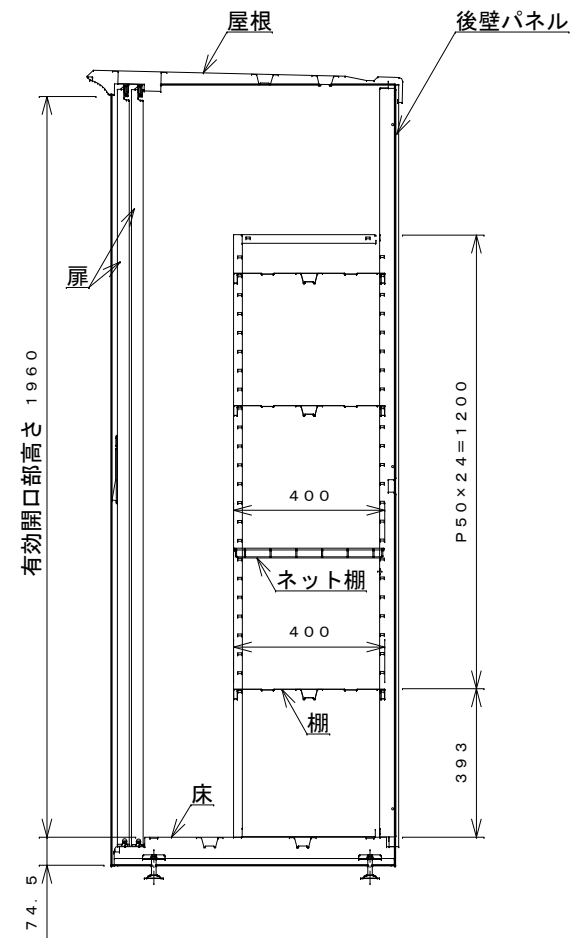

正面図

右側面図

側面断面図

棚高さは床パネル上面より、最低393から最高1593まで50間隔で25段階に調節可能です。

平面断面図

ブロック並べ図

仕様大要

品名	板厚	材質	仕上げ
床	t0.8	亜鉛鉄板	ポリエステル系樹脂塗装
左右壁	t0.5	〃	〃
後壁パネル	t0.4	〃	〃
壁つなぎ	t0.8	〃	〃
屋根	t0.5	〃	〃
扉	t0.6	〃	アクリル系樹脂塗装 (ホワイトはポリエステル系樹脂塗装)
棚(3枚)	t0.4	〃	ポリエステル系樹脂塗装
ネット棚	φ3、φ5	普通鉄線	ポリエチレンコーティング

名称	タクボ物置「グランプレステージ」 GP-177HT 仕様図
----	----------------------------------

株式会社 田窪工業所