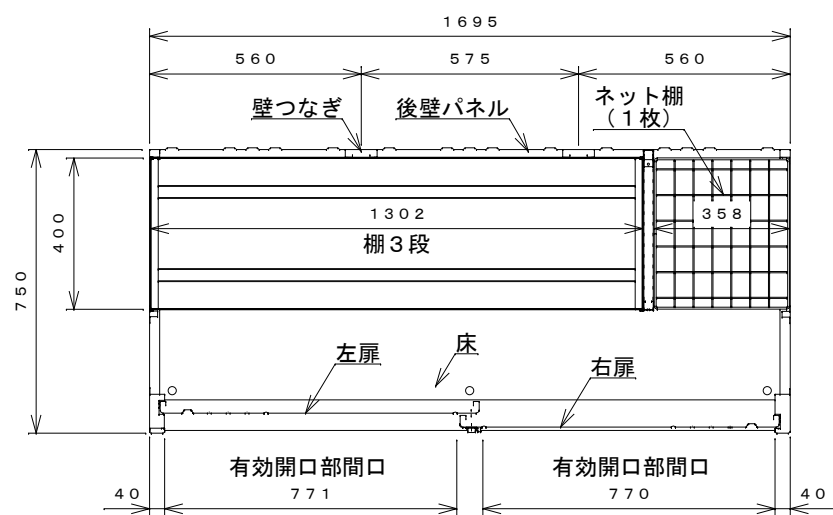

正面図

右側面図

側面断面図

棚高さは床パネル上面より、最低393から最高1593まで50間隔で25段階に調節可能です。

平面断面図

ブロック並べ図

仕様大要

品名	板厚	材質	仕上げ
床	t0.8	亜鉛鉄板	ポリエステル系樹脂塗装
左右壁	t0.5	〃	〃
後壁パネル	t0.4	〃	〃
壁つなぎ	t0.8	〃	〃
屋根	t0.5	〃	〃
扉	t0.6	〃	アクリル系樹脂塗装 (ホワイトはポリエステル系樹脂塗装)
棚(3枚)	t0.4	〃	ポリエステル系樹脂塗装
ネット棚	φ3、φ5	普通鉄線	ポリエチレンコーティング

名称	タクボ物置「グランプレステージ」 GP-177HT 仕様図
----	----------------------------------

株式会社 田窪工業所