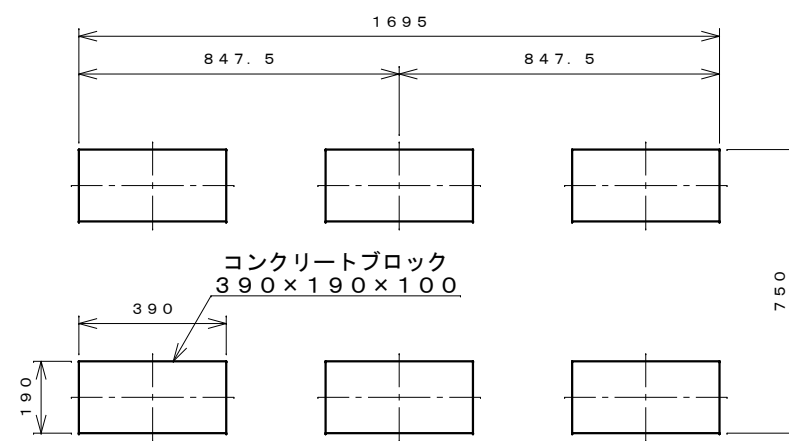

正面図

右側面図

側面断面図

棚高さは床上面より、最低393から最高593まで50間隔で5段階に調節可能です。

平面断面図

ブロック並べ図

仕様大要

品名	板厚	材質	仕上げ
床	t 0.8	亜鉛鉄板	ポリエステル系樹脂塗装
左右壁	t 0.5	〃	〃
後壁パネル	t 0.4	〃	〃
壁つなぎ	t 0.8	〃	〃
屋根	t 0.5	〃	〃
扉	t 0.6	〃	アクリル系樹脂塗装 (ホワイトはポリエステル系樹脂塗装)
棚 (2枚)	t 0.4	〃	ポリエステル系樹脂塗装