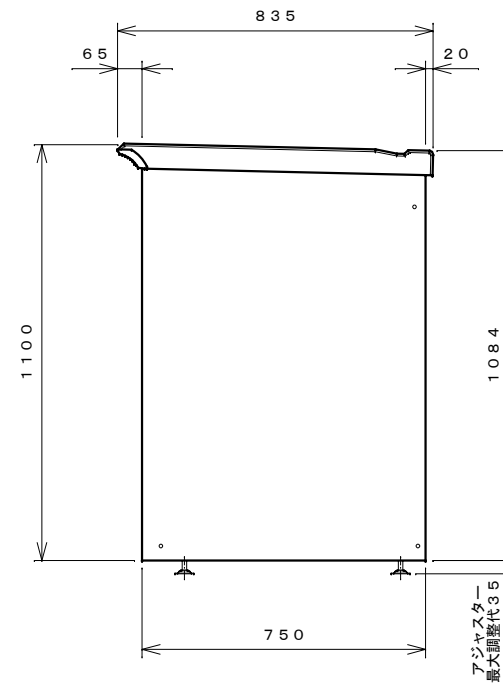

正面図

右側面図

側面断面図

棚高さは床上面より、最低393から最高593まで50間隔で5段階に調節可能です。

平面断面図

ブロック並べ図

仕様大要

品名	板厚	材質	仕上げ
床	t 0.8	亜鉛鉄板	ポリエステル系樹脂塗装
左右壁	t 0.5	〃	〃
後壁パネル	t 0.4	〃	〃
壁つなぎ	t 0.8	〃	〃
屋根	t 0.5	〃	〃
扉	t 0.6	〃	アクリル系樹脂塗装 (ホワイトはポリエステル系樹脂塗装)
棚 (2枚)	t 0.4	〃	ポリエステル系樹脂塗装

名称	タクボ物置「グランプレステージ」 GP-177DF 仕様図
----	----------------------------------

株式会社 田窪工業所