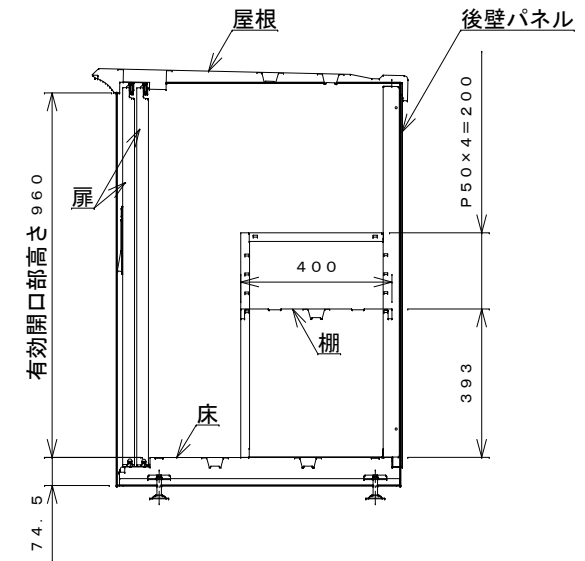

正面図

右側面図

側面断面図

棚高さは床上面より、最低393から最高593まで50間隔で5段階に調節可能です。

平面断面図

ブロック並べ図

仕様大要

品名	板厚	材質	仕上げ
床	t 0.8	亜鉛鉄板	ポリエステル系樹脂塗装
左右壁	t 0.5	〃	〃
後壁パネル	t 0.4	〃	〃
壁つなぎ	t 0.8	〃	〃
屋根	t 0.5	〃	〃
扉	t 0.6	〃	アクリル系樹脂塗装 (ホワイトはポリエステル系樹脂塗装)
棚 (2枚)	t 0.4	〃	ポリエステル系樹脂塗装

名称	タクボ物置「グランプレステージ」 GP-177DF 仕様図
----	----------------------------------

株式会社 田窪工業所