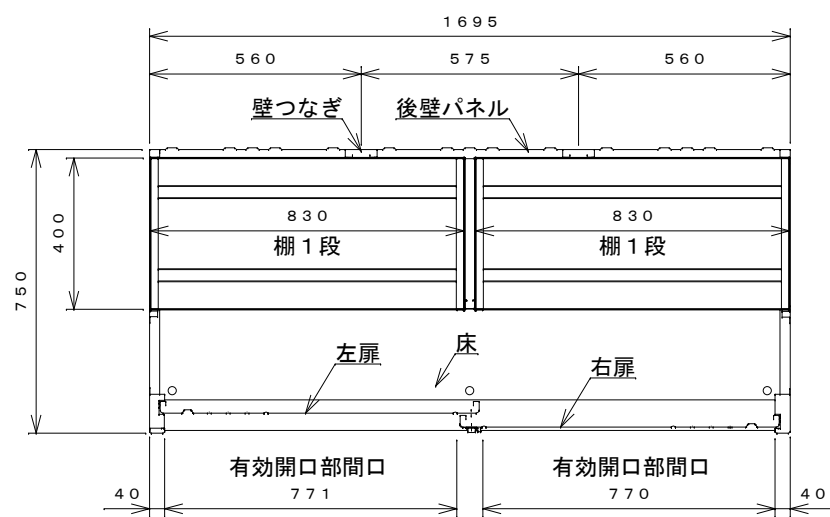

正面図

右側面図

側面断面図

棚高さは床上面より、最低393から最高593まで50間隔で5段階に調節可能です。

平面断面図

ブロック並べ図

仕様大要

品名	板厚	材質	仕上げ
床	t 0.8	亜鉛鉄板	ポリエステル系樹脂塗装
左右壁	t 0.5	〃	〃
後壁パネル	t 0.4	〃	〃
壁つなぎ	t 0.8	〃	〃
屋根	t 0.5	〃	〃
扉	t 0.6	〃	アクリル系樹脂塗装 (ホワイトはポリエステル系樹脂塗装)
棚 (2枚)	t 0.4	〃	ポリエステル系樹脂塗装

名称	タクボ物置「グランプレステージ」 GP-177DF 仕様図
----	----------------------------------

株式会社 田窪工業所