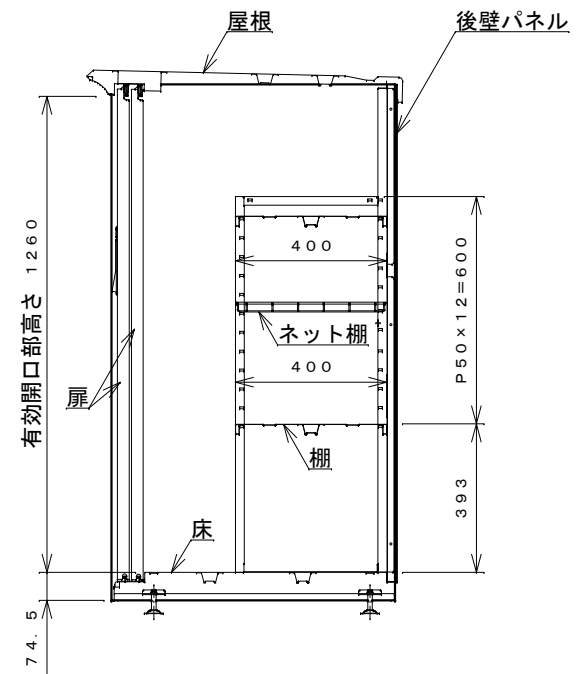

正面図

右側面図

側面断面図

棚高さは床上面より、最低393から最高993まで50間隔で13段階に調節可能です。

平面断面図

ブロック並べ図

仕様大要

品名	板厚	材質	仕上げ
床	t 0.8	亜鉛鉄板	ポリエステル系樹脂塗装
左右壁	t 0.5	〃	〃
後壁パネル	t 0.4	〃	〃
壁つなぎ	t 0.8	〃	〃
屋根	t 0.5	〃	〃
扉	t 0.6	〃	アクリル系樹脂塗装 (ホワイトはポリエステル系樹脂塗装)
棚 (2枚)	t 0.4	〃	ポリエステル系樹脂塗装
ネット棚	φ3、φ5	普通鉄線	ポリエチレンコーティング

名称	タクボ物置「グランプレステージ」 GP-177CT 仕様図
----	----------------------------------

株式会社 田窪工業所