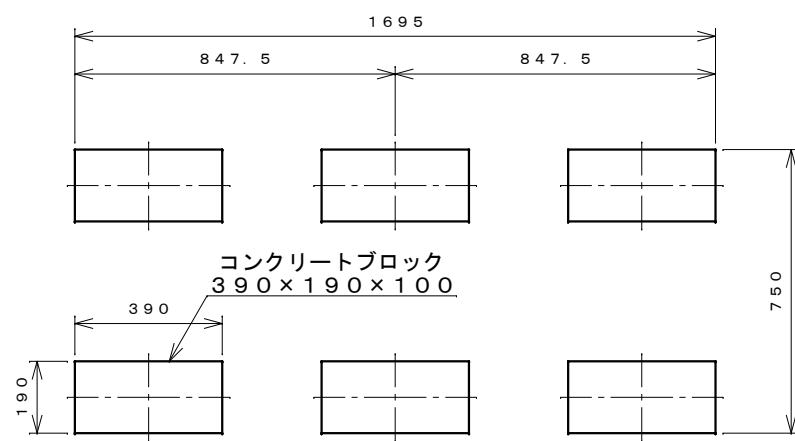

正面図

右側面図

側面断面図

棚高さは床上面より、最低393から最高993まで50間隔で13段階に調節可能です。

平面断面図

ブロック並べ図

仕様大要

品名	板厚	材質	仕上げ
床	t 0.8	亜鉛鉄板	ポリエステル系樹脂塗装
左右壁	t 0.5	〃	〃
後壁パネル	t 0.4	〃	〃
壁つなぎ	t 0.8	〃	〃
屋根	t 0.5	〃	〃
扉	t 0.6	〃	アクリル系樹脂塗装 (ホワイトはポリエステル系樹脂塗装)
棚 (2枚)	t 0.4	〃	ポリエステル系樹脂塗装
ネット棚	φ3、φ5	普通鉄線	ポリエチレンコーティング