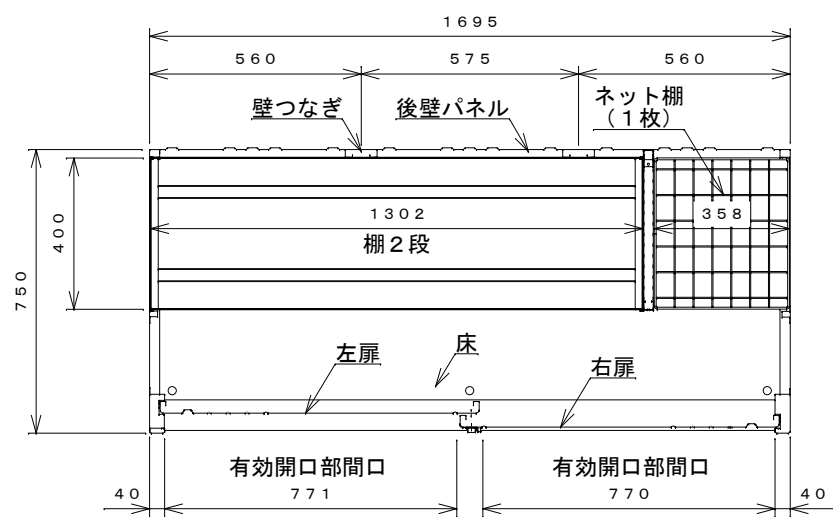

正面図

右側面図

側面断面図

棚高さは床上面より、最低393から最高993まで50間隔で13段階に調節可能です。

平面断面図

ブロック並べ図

仕様大要

品名	板厚	材質	仕上げ
床	t 0.8	亜鉛鉄板	ポリエステル系樹脂塗装
左右壁	t 0.5	〃	〃
後壁パネル	t 0.4	〃	〃
壁つなぎ	t 0.8	〃	〃
屋根	t 0.5	〃	〃
扉	t 0.6	〃	アクリル系樹脂塗装 (ホワイトはポリエステル系樹脂塗装)
棚 (2枚)	t 0.4	〃	ポリエステル系樹脂塗装
ネット棚	φ3、φ5	普通鉄線	ポリエチレンコーティング

名称	タクボ物置「グランプレステージ」 GP-177CT 仕様図
----	----------------------------------

株式会社 田窪工業所