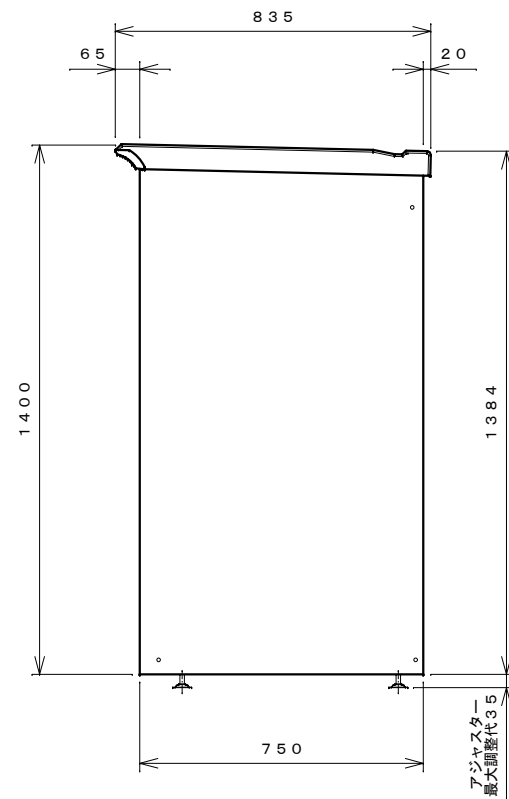

正面図

右側面図

側面断面図

棚高さは床上面より、最低393から最高993まで50間隔で13段階に調節可能です。

平面断面図

ブロック並べ図

仕様大要

品名	板厚	材質	仕上げ
床	t 0.8	亜鉛鉄板	ポリエステル系樹脂塗装
左右壁	t 0.5	〃	〃
後壁パネル	t 0.4	〃	〃
壁つなぎ	t 0.8	〃	〃
屋根	t 0.5	〃	〃
扉	t 0.6	〃	アクリル系樹脂塗装 (ホワイトはポリエステル系樹脂塗装)
棚 (2枚)	t 0.4	〃	ポリエステル系樹脂塗装
ネット棚	φ3、φ5	普通鉄線	ポリエチレンコーティング

名称	タクボ物置「グランプレステージ」 GP-177CT 仕様図
----	----------------------------------

株式会社 田窪工業所