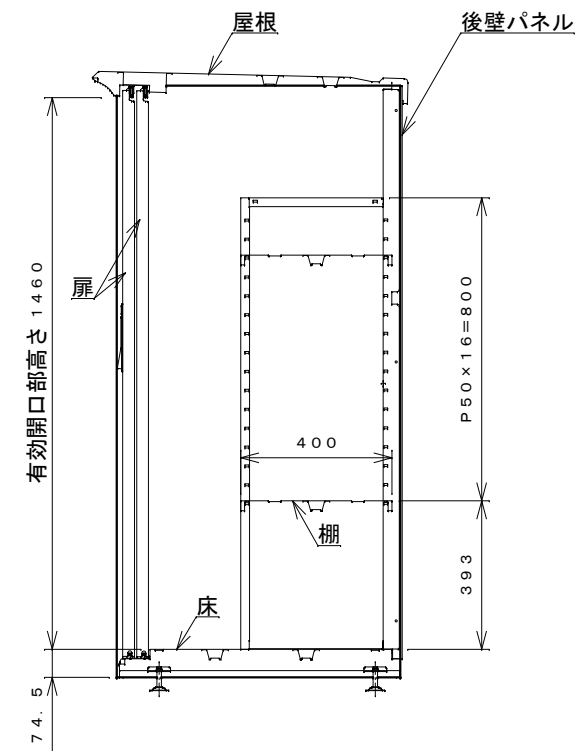

正面図

右側面図

側面断面図

棚高さは床上面より、最低393から最高1193まで50間隔で17段階に調節可能です。

平面断面図

ブロック並べ図

仕様大要

品名	板厚	材質	仕上げ
床	t 0.8	亜鉛鉄板	ポリエステル系樹脂塗装
左右壁	t 0.5	"	"
後壁パネル	t 0.4	"	"
壁つなぎ	t 0.8	"	"
屋根	t 0.5	"	"
扉	t 0.6	"	アクリル系樹脂塗装 (ホワイトはポリエステル系樹脂塗装)
棚 (4枚)	t 0.4	"	ポリエステル系樹脂塗装

名称	タクボ物置「グランプレステージ」 GP-177BF 仕様図
----	----------------------------------

株式会社 田窪工業所