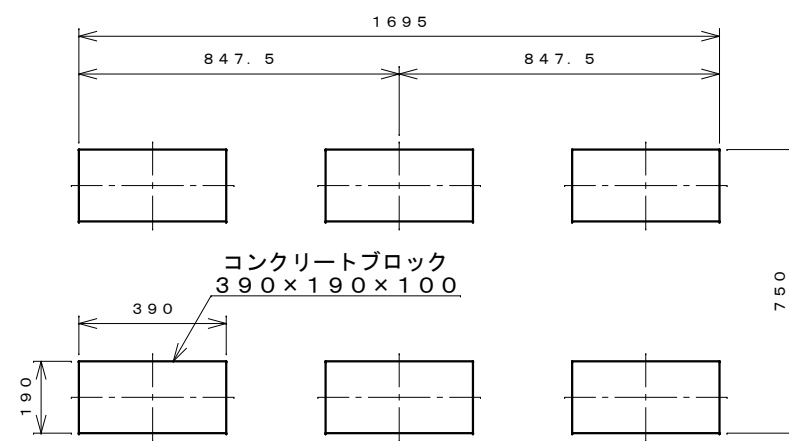

正面図

右側面図

側面断面図

棚高さは床上面より、最低393から最高1193まで50間隔で17段階に調節可能です。

平面断面図

ブロック並べ図

仕様大要

品名	板厚	材質	仕上げ
床	t 0.8	亜鉛鉄板	ポリエステル系樹脂塗装
左右壁	t 0.5	"	"
後壁パネル	t 0.4	"	"
壁つなぎ	t 0.8	"	"
屋根	t 0.5	"	"
扉	t 0.6	"	アクリル系樹脂塗装 (ホワイトはポリエステル系樹脂塗装)
棚 (4枚)	t 0.4	"	ポリエステル系樹脂塗装