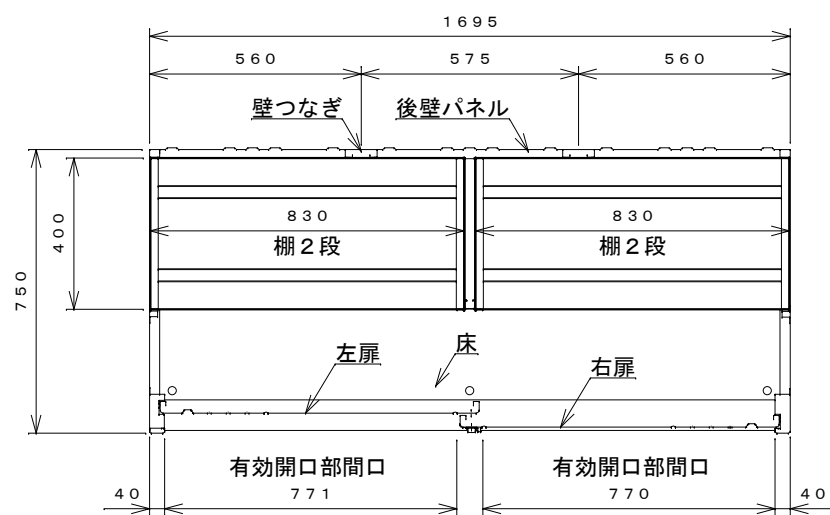

正面図

右側面図

側面断面図

棚高さは床上面より、最低393から最高1193まで50間隔で17段階に調節可能です。

平面断面図

ブロック並べ図

仕様大要

品名	板厚	材質	仕上げ
床	t 0.8	亜鉛鉄板	ポリエステル系樹脂塗装
左右壁	t 0.5	"	"
後壁パネル	t 0.4	"	"
壁つなぎ	t 0.8	"	"
屋根	t 0.5	"	"
扉	t 0.6	"	アクリル系樹脂塗装 (ホワイトはポリエステル系樹脂塗装)
棚 (4枚)	t 0.4	"	ポリエステル系樹脂塗装

名称	タクボ物置「グランプレステージ」 GP-177BF 仕様図
----	----------------------------------

株式会社 田窪工業所