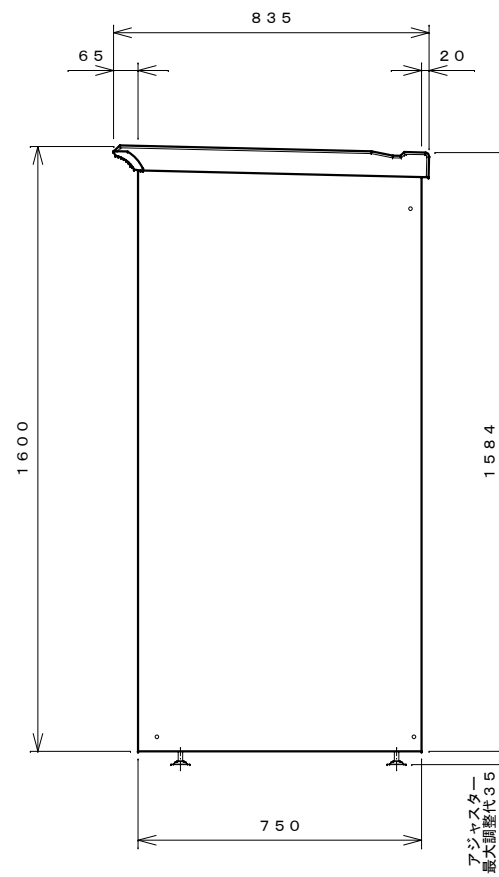

正面図

右側面図

側面断面図

棚高さは床上面より、最低393から最高1193まで50間隔で17段階に調節可能です。

平面断面図

ブロック並べ図

仕様大要

品名	板厚	材質	仕上げ
床	t 0.8	亜鉛鉄板	ポリエステル系樹脂塗装
左右壁	t 0.5	"	"
後壁パネル	t 0.4	"	"
壁つなぎ	t 0.8	"	"
屋根	t 0.5	"	"
扉	t 0.6	"	アクリル系樹脂塗装 (ホワイトはポリエステル系樹脂塗装)
棚 (4枚)	t 0.4	"	ポリエステル系樹脂塗装

名称	タクボ物置「グランプレステージ」 GP-177BF 仕様図
----	----------------------------------

株式会社 田窪工業所