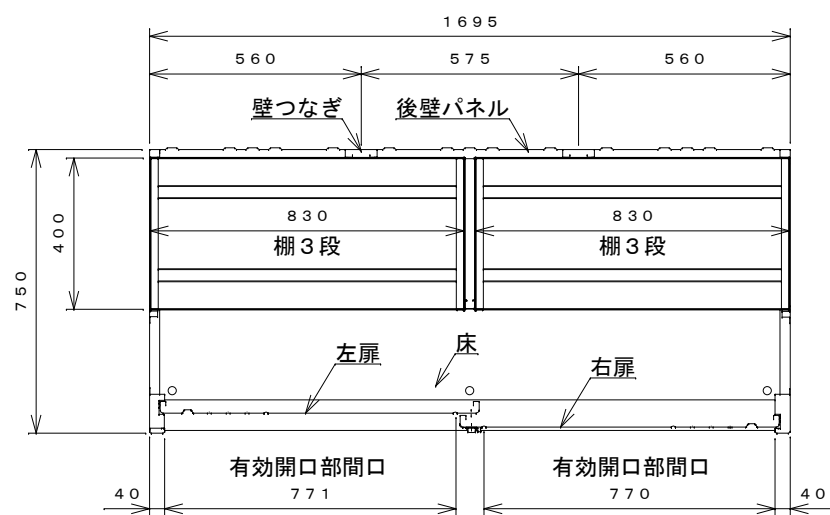

正面図

右側面図

側面断面図

棚高さは床パネル上面より、最低393から最高1393まで50間隔で21段階に調節可能です。

平面断面図

ブロック並べ図

仕様大要

品名	板厚	材質	仕上げ
床	t 0.8	亜鉛鉄板	ポリエステル系樹脂塗装
左右壁	t 0.5	"	"
後壁パネル	t 0.4	"	"
壁つなぎ	t 0.8	"	"
屋根	t 0.5	"	"
扉	t 0.6	"	アクリル系樹脂塗装 (ホワイトはポリエステル系樹脂塗装)
棚 (6枚)	t 0.4	"	ポリエステル系樹脂塗装