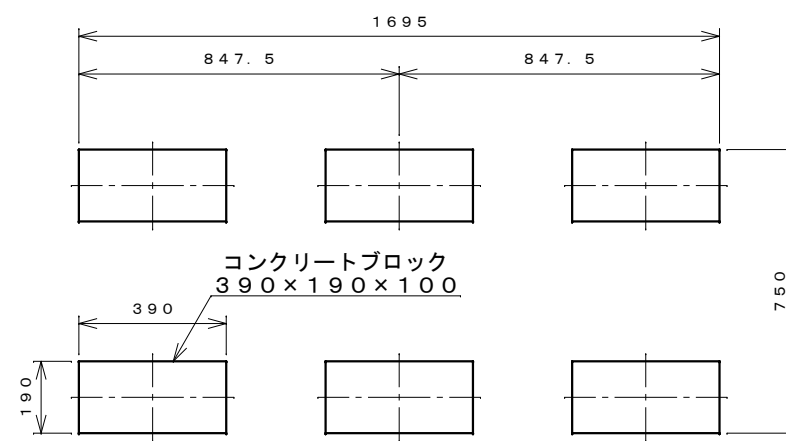

正面図

右側面図

側面断面図

棚高さは床パネル上面より、最低393から最高1393まで50間隔で21段階に調節可能です。

平面断面図

ブロック並べ図

仕様大要

品名	板厚	材質	仕上げ
床	t 0.8	亜鉛鉄板	ポリエステル系樹脂塗装
左右壁	t 0.5	"	"
後壁パネル	t 0.4	"	"
壁つなぎ	t 0.8	"	"
屋根	t 0.5	"	"
扉	t 0.6	"	アクリル系樹脂塗装 (ホワイトはポリエステル系樹脂塗装)
棚 (6枚)	t 0.4	"	ポリエステル系樹脂塗装