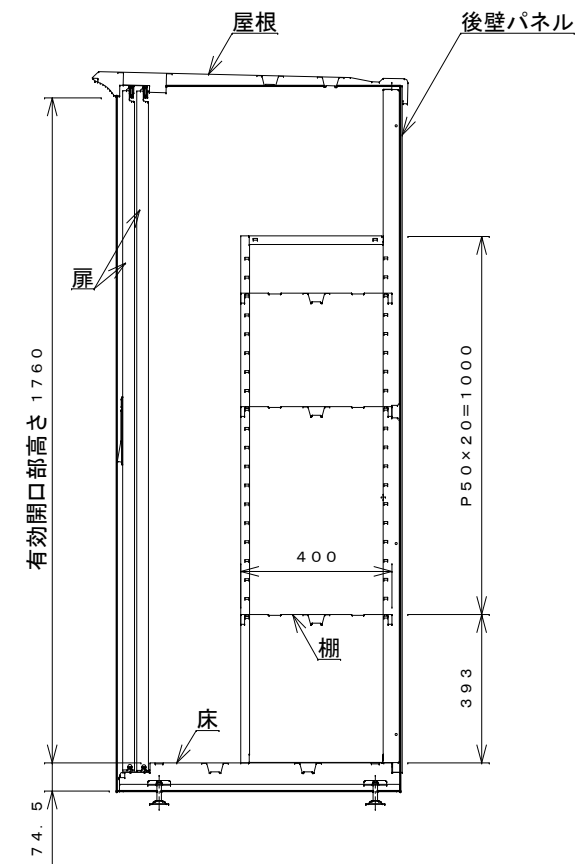

正面図

右側面図

側面断面図

棚高さは床パネル上面より、最低393から最高1393まで50間隔で21段階に調節可能です。

平面断面図

ブロック並べ図

仕様大要

品名	板厚	材質	仕上げ
床	t 0.8	亜鉛鉄板	ポリエステル系樹脂塗装
左右壁	t 0.5	"	"
後壁パネル	t 0.4	"	"
壁つなぎ	t 0.8	"	"
屋根	t 0.5	"	"
扉	t 0.6	"	アクリル系樹脂塗装 (ホワイトはポリエステル系樹脂塗装)
棚 (6枚)	t 0.4	"	ポリエステル系樹脂塗装

名称	タクボ物置「グランプレステージ」 GP-177AF 仕様図
----	----------------------------------

株式会社 田窪工業所