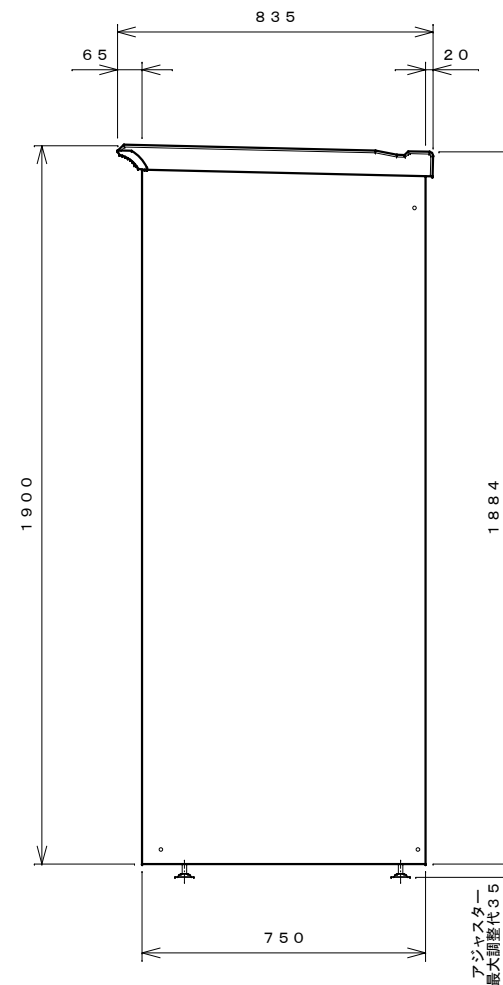

正面図

右側面図

側面断面図

棚高さは床パネル上面より、最低393から最高1393まで50間隔で21段階に調節可能です。

平面断面図

ブロック並べ図

仕様大要

品名	板厚	材質	仕上げ
床	t 0.8	亜鉛鉄板	ポリエステル系樹脂塗装
左右壁	t 0.5	"	"
後壁パネル	t 0.4	"	"
壁つなぎ	t 0.8	"	"
屋根	t 0.5	"	"
扉	t 0.6	"	アクリル系樹脂塗装 (ホワイトはポリエステル系樹脂塗装)
棚 (6枚)	t 0.4	"	ポリエステル系樹脂塗装

名称	タクボ物置「グランプレステージ」 GP-177AF 仕様図
----	----------------------------------

株式会社 田窪工業所