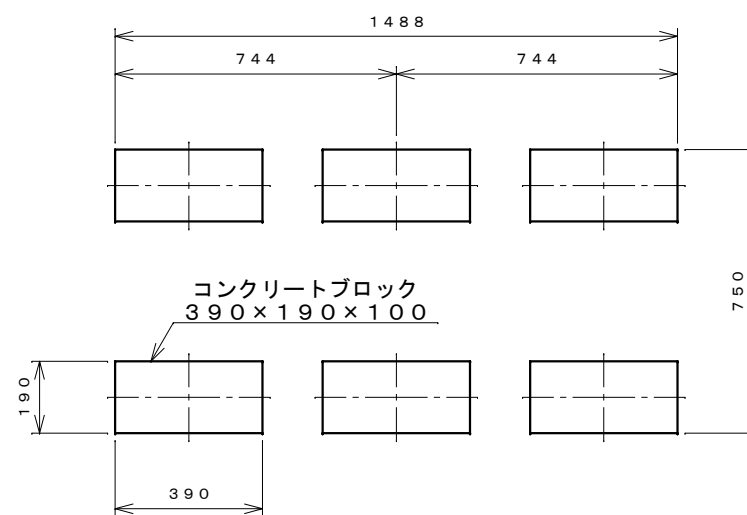

正面図

右側面図

側面断面図

棚高さは床パネル上面より、最低393から最高1593まで50間隔で25段階に調節可能です。

平面断面図

ブロック並べ図

仕様大要

品名	板厚	材質	仕上げ
床	t0.8	亜鉛鉄板	ポリエステル系樹脂塗装
左右壁	t0.5	〃	〃
後壁パネル	t0.4	〃	〃
壁つなぎ	t0.8	〃	〃
屋根	t0.5	〃	〃
扉	t0.6	〃	アクリル系樹脂塗装 (ホワイトはポリエステル系樹脂塗装)
棚(3枚)	t0.4	〃	ポリエステル系樹脂塗装
ネット棚	φ3、φ5	普通鉄線	ポリエチレンコーティング