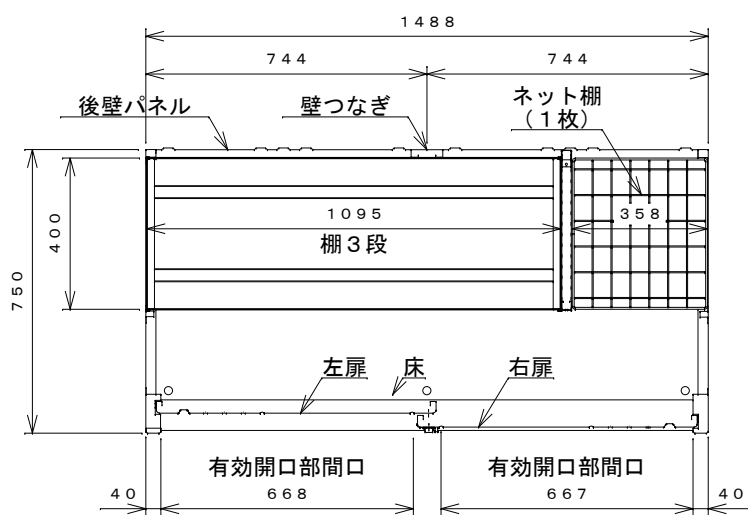

正面図

右側面図

側面断面図

棚高さは床パネル上面より、最低393から最高1593まで50間隔で25段階に調節可能です。

平面断面図

ブロック並べ図

仕様大要

品名	板厚	材質	仕上げ
床	t0.8	亜鉛鉄板	ポリエステル系樹脂塗装
左右壁	t0.5	〃	〃
後壁パネル	t0.4	〃	〃
壁つなぎ	t0.8	〃	〃
屋根	t0.5	〃	〃
扉	t0.6	〃	アクリル系樹脂塗装 (ホワイトはポリエステル系樹脂塗装)
棚(3枚)	t0.4	〃	ポリエステル系樹脂塗装
ネット棚	φ3、φ5	普通鉄線	ポリエチレンコーティング