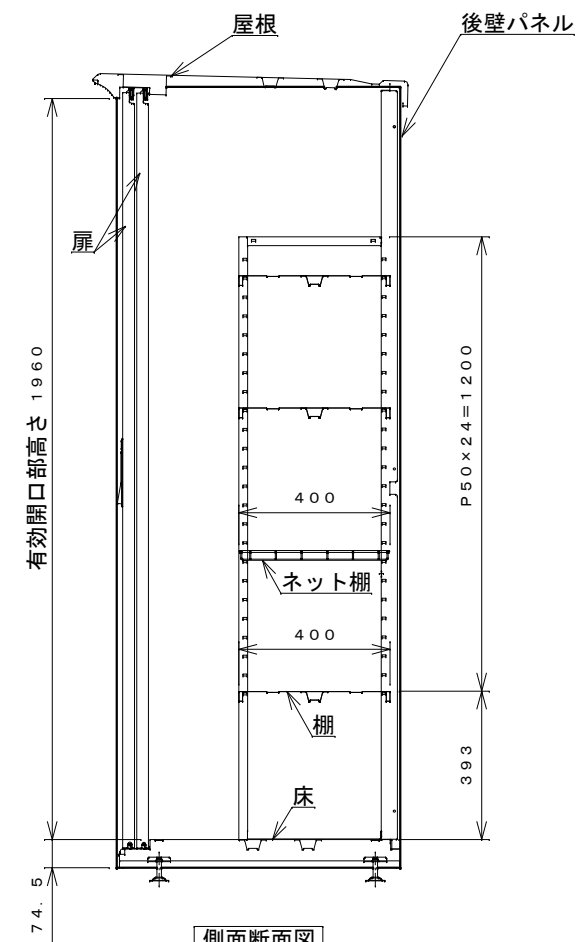

正面図

右側面図

側面断面図

棚高さは床パネル上面より、最低393から最高1593まで50間隔で25段階に調節可能です。

平面断面図

ブロック並べ図

仕様大要

品名	板厚	材質	仕上げ
床	t0.8	亜鉛鉄板	ポリエステル系樹脂塗装
左右壁	t0.5	〃	〃
後壁パネル	t0.4	〃	〃
壁つなぎ	t0.8	〃	〃
屋根	t0.5	〃	〃
扉	t0.6	〃	アクリル系樹脂塗装 (ホワイトはポリエステル系樹脂塗装)
棚(3枚)	t0.4	〃	ポリエステル系樹脂塗装
ネット棚	φ3、φ5	普通鉄線	ポリエチレンコーティング

名称	タクボ物置「グランプレステージ」 GP-157HT 仕様図
----	----------------------------------

株式会社 田窪工業所