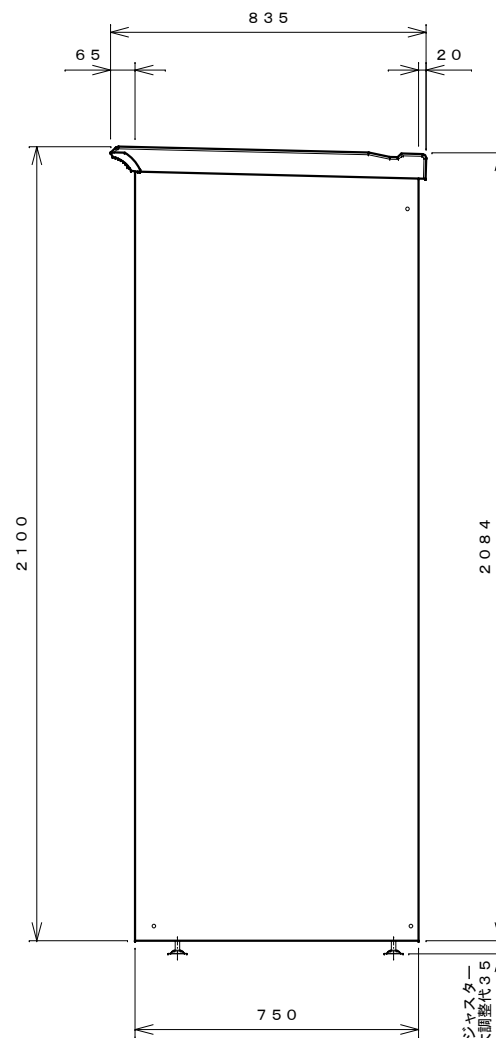

正面図

右側面図

側面断面図

棚高さは床パネル上面より、最低393から最高1593まで50間隔で25段階に調節可能です。

平面断面図

ブロック並べ図

仕様大要

品名	板厚	材質	仕上げ
床	t0.8	亜鉛鉄板	ポリエステル系樹脂塗装
左右壁	t0.5	〃	〃
後壁パネル	t0.4	〃	〃
壁つなぎ	t0.8	〃	〃
屋根	t0.5	〃	〃
扉	t0.6	〃	アクリル系樹脂塗装 (ホワイトはポリエステル系樹脂塗装)
棚(3枚)	t0.4	〃	ポリエステル系樹脂塗装
ネット棚	φ3、φ5	普通鉄線	ポリエチレンコーティング