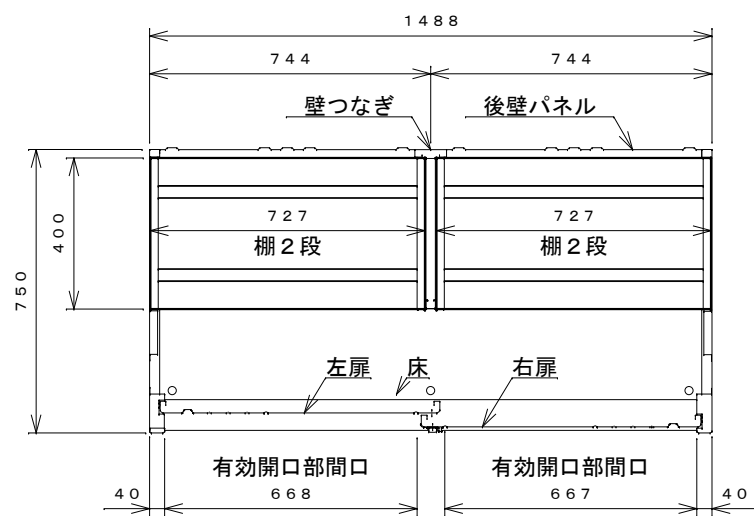

正面図

右側面図

側面断面図

棚高さは床パネル上面より、最低393から最高993まで50間隔で13段階に調節可能です。

平面断面図

ブロック並べ図

仕様大要

品名	板厚	材質	仕上げ
床	t 0.8	亜鉛鉄板	ポリエステル系樹脂塗装
左右壁	t 0.5	"	"
後壁パネル	t 0.4	"	"
壁つなぎ	t 0.8	"	"
屋根	t 0.5	"	"
扉	t 0.6	"	アクリル系樹脂塗装 (ホワイトはポリエステル系樹脂塗装)
棚(4枚)	t 0.4	"	ポリエステル系樹脂塗装