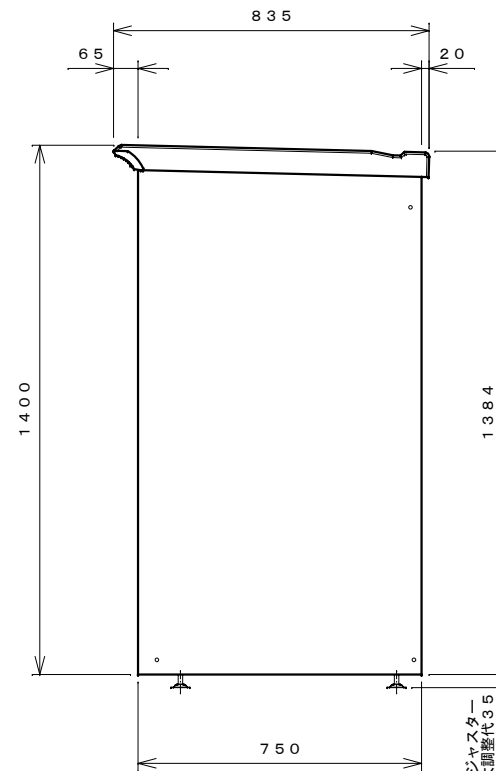

正面図

右側面図

側面断面図

棚高さは床パネル上面より、最低393から最高993まで50間隔で13段階に調節可能です。

平面断面図

ブロック並べ図

仕様大要

品名	板厚	材質	仕上げ
床	t 0.8	亜鉛鉄板	ポリエステル系樹脂塗装
左右壁	t 0.5	"	"
後壁パネル	t 0.4	"	"
壁つなぎ	t 0.8	"	"
屋根	t 0.5	"	"
扉	t 0.6	"	アクリル系樹脂塗装 (ホワイトはポリエステル系樹脂塗装)
棚(4枚)	t 0.4	"	ポリエステル系樹脂塗装