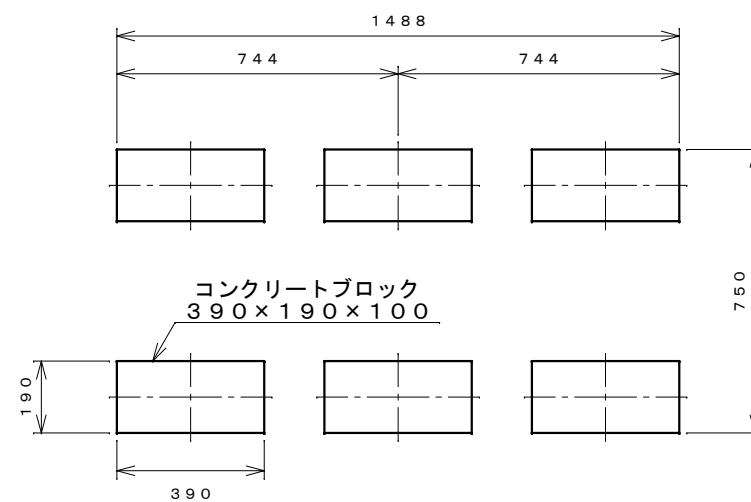

正面図

右側面図

側面断面図

棚高さは床パネル上面より、最低393から最高993まで50間隔で13段階に調節可能です。

平面断面図

ブロック並べ図

仕様大要

品名	板厚	材質	仕上げ
床	t 0.8	亜鉛鉄板	ポリエステル系樹脂塗装
左右壁	t 0.5	"	"
後壁パネル	t 0.4	"	"
壁つなぎ	t 0.8	"	"
屋根	t 0.5	"	"
扉	t 0.6	"	アクリル系樹脂塗装 (ホワイトはポリエステル系樹脂塗装)
棚(4枚)	t 0.4	"	ポリエステル系樹脂塗装