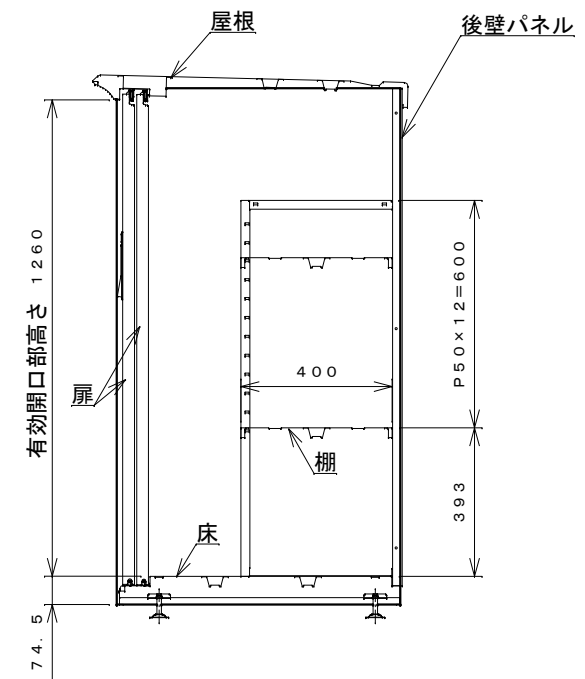

正面図

右側面図

側面断面図

棚高さは床パネル上面より、最低393から最高993まで50間隔で13段階に調節可能です。

平面断面図

ブロック並べ図

仕様大要

品名	板厚	材質	仕上げ
床	t 0.8	亜鉛鉄板	ポリエステル系樹脂塗装
左右壁	t 0.5	"	"
後壁パネル	t 0.4	"	"
壁つなぎ	t 0.8	"	"
屋根	t 0.5	"	"
扉	t 0.6	"	アクリル系樹脂塗装 (ホワイトはポリエステル系樹脂塗装)
棚(4枚)	t 0.4	"	ポリエステル系樹脂塗装

名称	タクボ物置「グランプレステージ」 GP-157CF 仕様図
----	----------------------------------

株式会社 田窪工業所