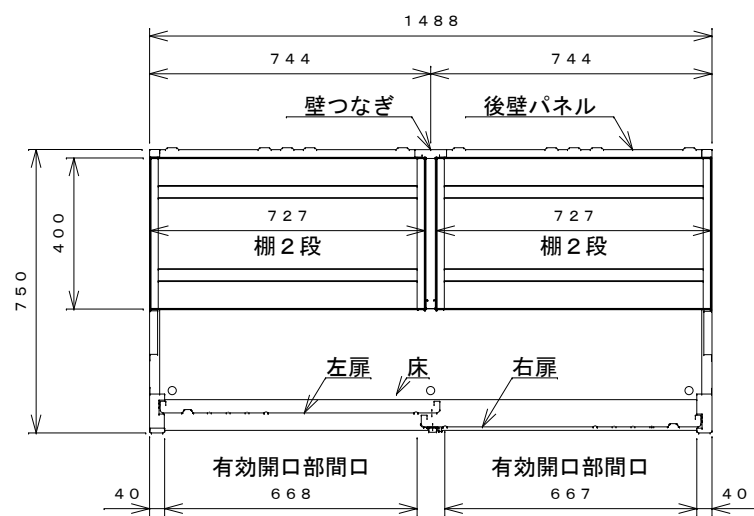

正面図

右側面図

側面断面図

棚高さは床パネル上面より、最低393から最高1193まで50間隔で17段階に調節可能です。

平面断面図

ブロック並べ図

仕様大要

品名	板厚	材質	仕上がり
床	t 0.8	亜鉛鉄板	ポリエステル系樹脂塗装
左右壁	t 0.5	"	"
後壁パネル	t 0.4	"	"
壁つなぎ	t 0.8	"	"
屋根	t 0.5	"	"
扉	t 0.6	"	アクリル系樹脂塗装 (ホワイトはポリエステル系樹脂塗装)
棚 (4枚)	t 0.4	"	ポリエステル系樹脂塗装