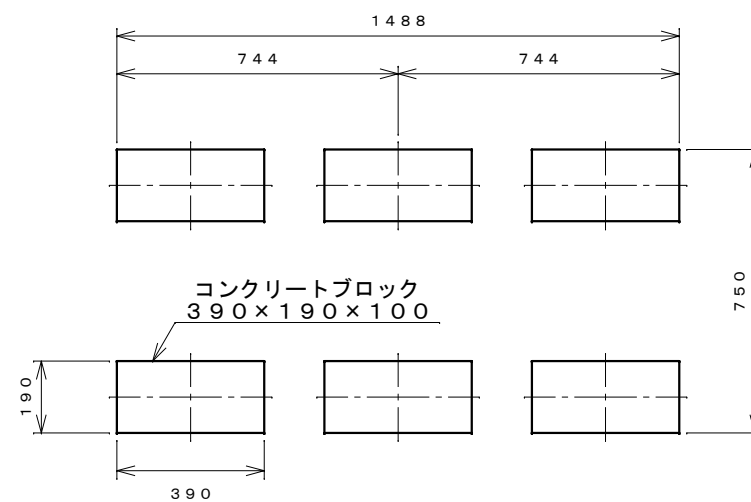

正面図

右側面図

側面断面図

棚高さは床パネル上面より、最低393から最高1193まで50間隔で17段階に調節可能です。

平面断面図

ブロック並べ図

仕様大要

品名	板厚	材質	仕上がり
床	t 0.8	亜鉛鉄板	ポリエステル系樹脂塗装
左右壁	t 0.5	"	"
後壁パネル	t 0.4	"	"
壁つなぎ	t 0.8	"	"
屋根	t 0.5	"	"
扉	t 0.6	"	アクリル系樹脂塗装 (ホワイトはポリエステル系樹脂塗装)
棚 (4枚)	t 0.4	"	ポリエステル系樹脂塗装