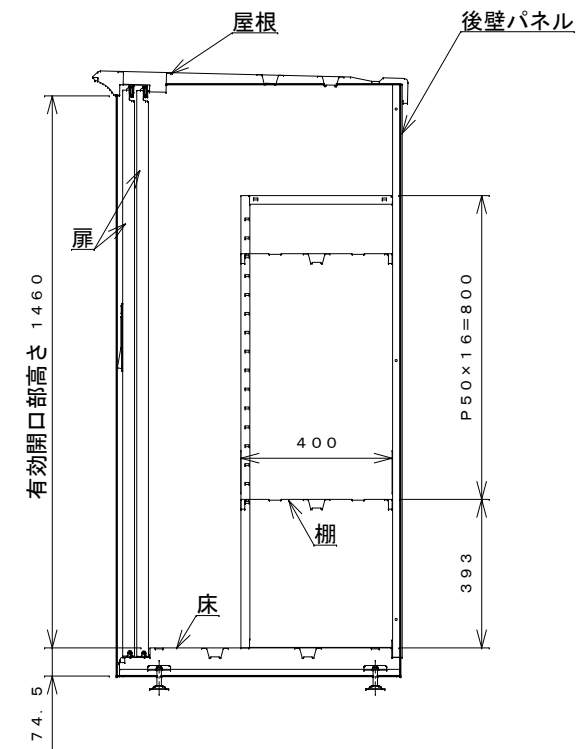

正面図

右側面図

側面断面図

棚高さは床パネル上面より、最低393から最高1193まで50間隔で17段階に調節可能です。

平面断面図

ブロック並べ図

仕様大要

品名	板厚	材質	仕上がり
床	t 0.8	亜鉛鉄板	ポリエステル系樹脂塗装
左右壁	t 0.5	"	"
後壁パネル	t 0.4	"	"
壁つなぎ	t 0.8	"	"
屋根	t 0.5	"	"
扉	t 0.6	"	アクリル系樹脂塗装 (ホワイトはポリエステル系樹脂塗装)
棚 (4枚)	t 0.4	"	ポリエステル系樹脂塗装

名称	タクボ物置「グランプレステージ」 GP-157BF 仕様図
----	----------------------------------

株式会社 田窪工業所