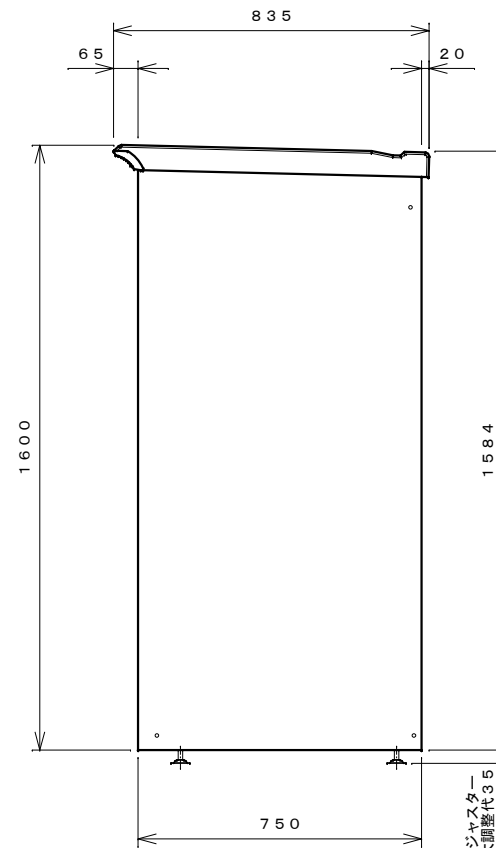

正面図

右側面図

側面断面図

棚高さは床パネル上面より、最低393から最高1193まで50間隔で17段階に調節可能です。

平面断面図

ブロック並べ図

仕様大要

品名	板厚	材質	仕上がり
床	t 0.8	亜鉛鉄板	ポリエステル系樹脂塗装
左右壁	t 0.5	"	"
後壁パネル	t 0.4	"	"
壁つなぎ	t 0.8	"	"
屋根	t 0.5	"	"
扉	t 0.6	"	アクリル系樹脂塗装 (ホワイトはポリエステル系樹脂塗装)
棚 (4枚)	t 0.4	"	ポリエステル系樹脂塗装