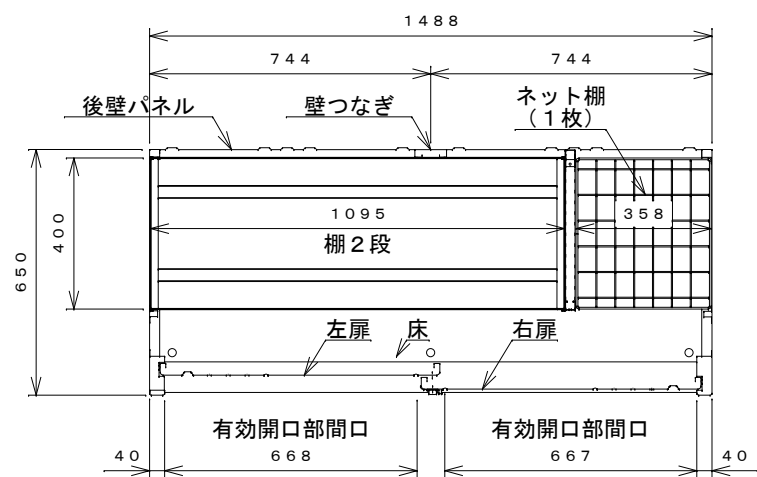

正面図

右側面図

側面断面図

棚高さは床パネル上面より、最低393から最高1193まで50間隔で17段階に調節可能です。

平面断面図

ブロック並べ図

仕様概要

品名	板厚	材質	仕上げ
床	t 0.8	亜鉛鉄板	ポリエステル系樹脂塗装
左右壁	t 0.5	〃	〃
後壁パネル	t 0.4	〃	〃
壁つなぎ	t 0.8	〃	〃
屋根	t 0.5	〃	〃
扉	t 0.6	〃	アクリル系樹脂塗装 (ホワイトはポリエステル系樹脂塗装)
棚 (2枚)	t 0.4	〃	ポリエステル系樹脂塗装
ネット棚	φ3、φ5	普通鉄線	ポリエチレンコーティング