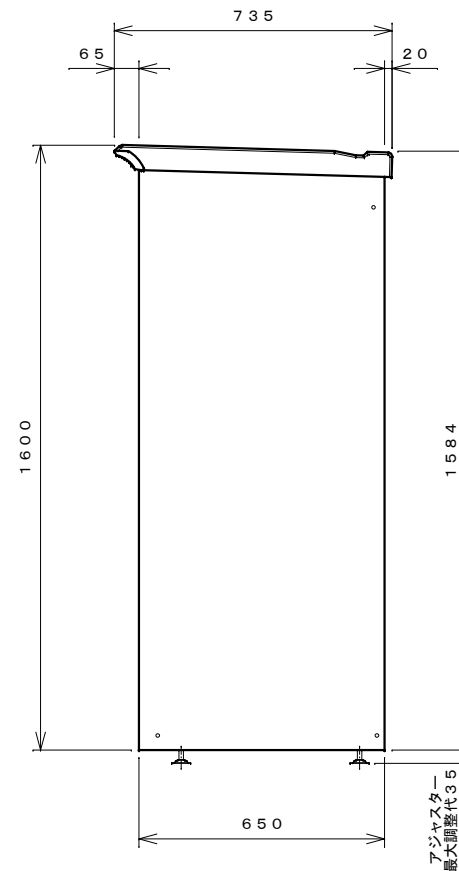

正面図

右側面図

側面断面図

棚高さは床パネル上面より、最低393から最高1193まで50間隔で17段階に調節可能です。

平面断面図

ブロック並べ図

仕様概要

品名	板厚	材質	仕上げ
床	t 0.8	亜鉛鉄板	ポリエステル系樹脂塗装
左右壁	t 0.5	〃	〃
後壁パネル	t 0.4	〃	〃
壁つなぎ	t 0.8	〃	〃
屋根	t 0.5	〃	〃
扉	t 0.6	〃	アクリル系樹脂塗装 (ホワイトはポリエステル系樹脂塗装)
棚 (2枚)	t 0.4	〃	ポリエステル系樹脂塗装
ネット棚	φ3、φ5	普通鉄線	ポリエチレンコーティング

名称	タクボ物置「グランプレステージ」 GP-156BT 仕様図
----	----------------------------------

株式会社 田窪工業所