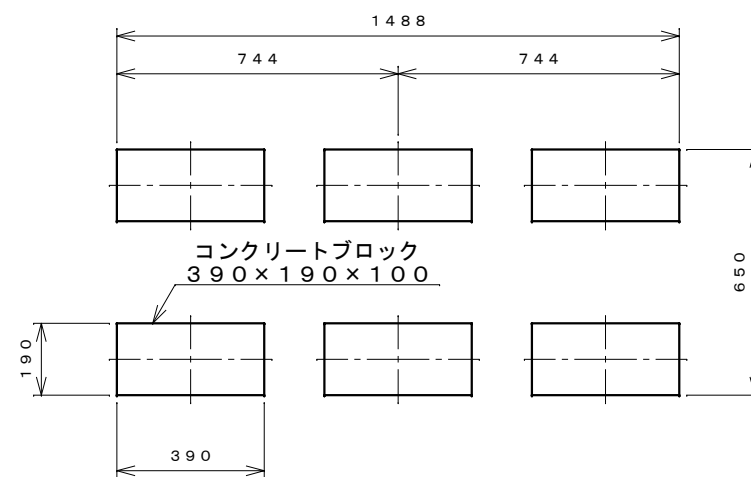

正面図

右側面図

側面断面図

棚高さは床パネル上面より、最低393から最高1193まで50間隔で17段階に調節可能です。

平面断面図

ブロック並べ図

仕様概要

品名	板厚	材質	仕上げ
床	t 0.8	亜鉛鉄板	ポリエステル系樹脂塗装
左右壁	t 0.5	〃	〃
後壁パネル	t 0.4	〃	〃
壁つなぎ	t 0.8	〃	〃
屋根	t 0.5	〃	〃
扉	t 0.6	〃	アクリル系樹脂塗装 (ホワイトはポリエステル系樹脂塗装)
棚 (2枚)	t 0.4	〃	ポリエステル系樹脂塗装
ネット棚	φ3、φ5	普通鉄線	ポリエチレンコーティング