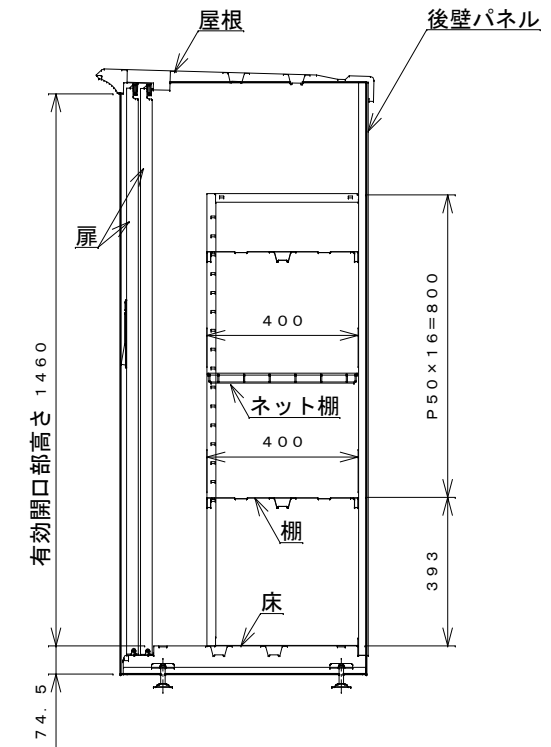

正面図

右側面図

側面断面図

棚高さは床パネル上面より、最低393から最高1193まで50間隔で17段階に調節可能です。

平面断面図

ブロック並べ図

仕様概要

品名	板厚	材質	仕上げ
床	t 0.8	亜鉛鉄板	ポリエステル系樹脂塗装
左右壁	t 0.5	〃	〃
後壁パネル	t 0.4	〃	〃
壁つなぎ	t 0.8	〃	〃
屋根	t 0.5	〃	〃
扉	t 0.6	〃	アクリル系樹脂塗装 (ホワイトはポリエステル系樹脂塗装)
棚 (2枚)	t 0.4	〃	ポリエステル系樹脂塗装
ネット棚	φ3、φ5	普通鉄線	ポリエチレンコーティング

名称	タクボ物置「グランプレステージ」 GP-156BT 仕様図
----	----------------------------------

株式会社 田窪工業所